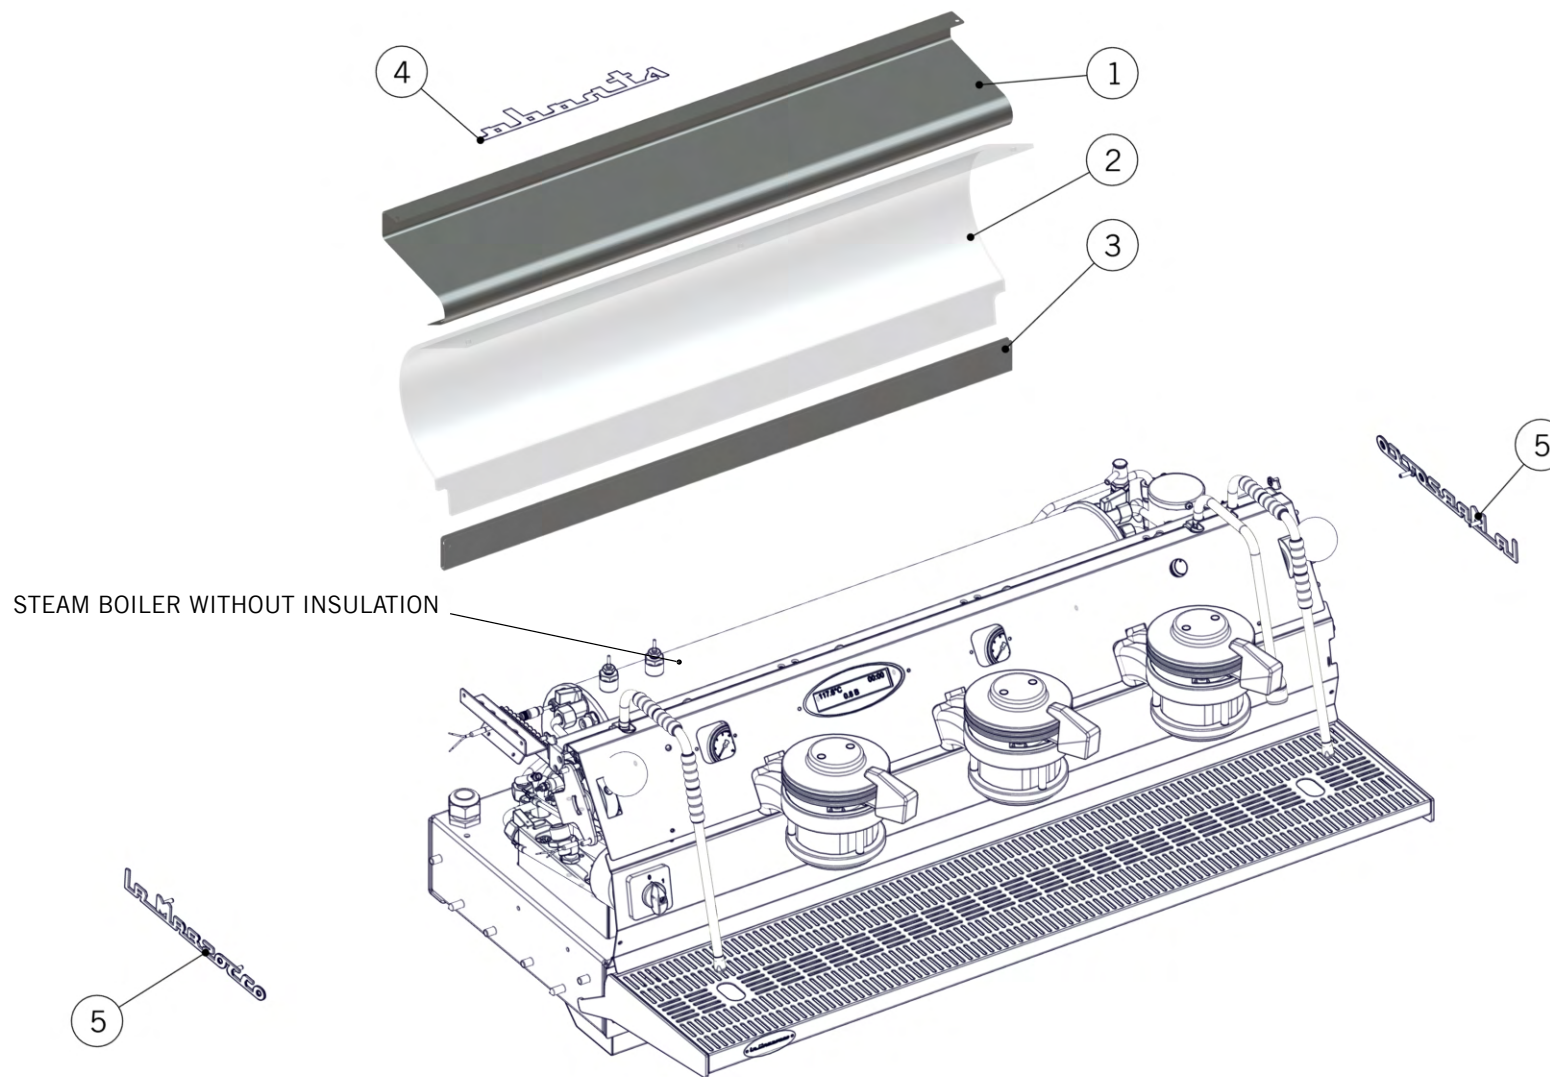

STRADA - TRANSPARENT GLASS BACK PANEL CUSTOMIZATION