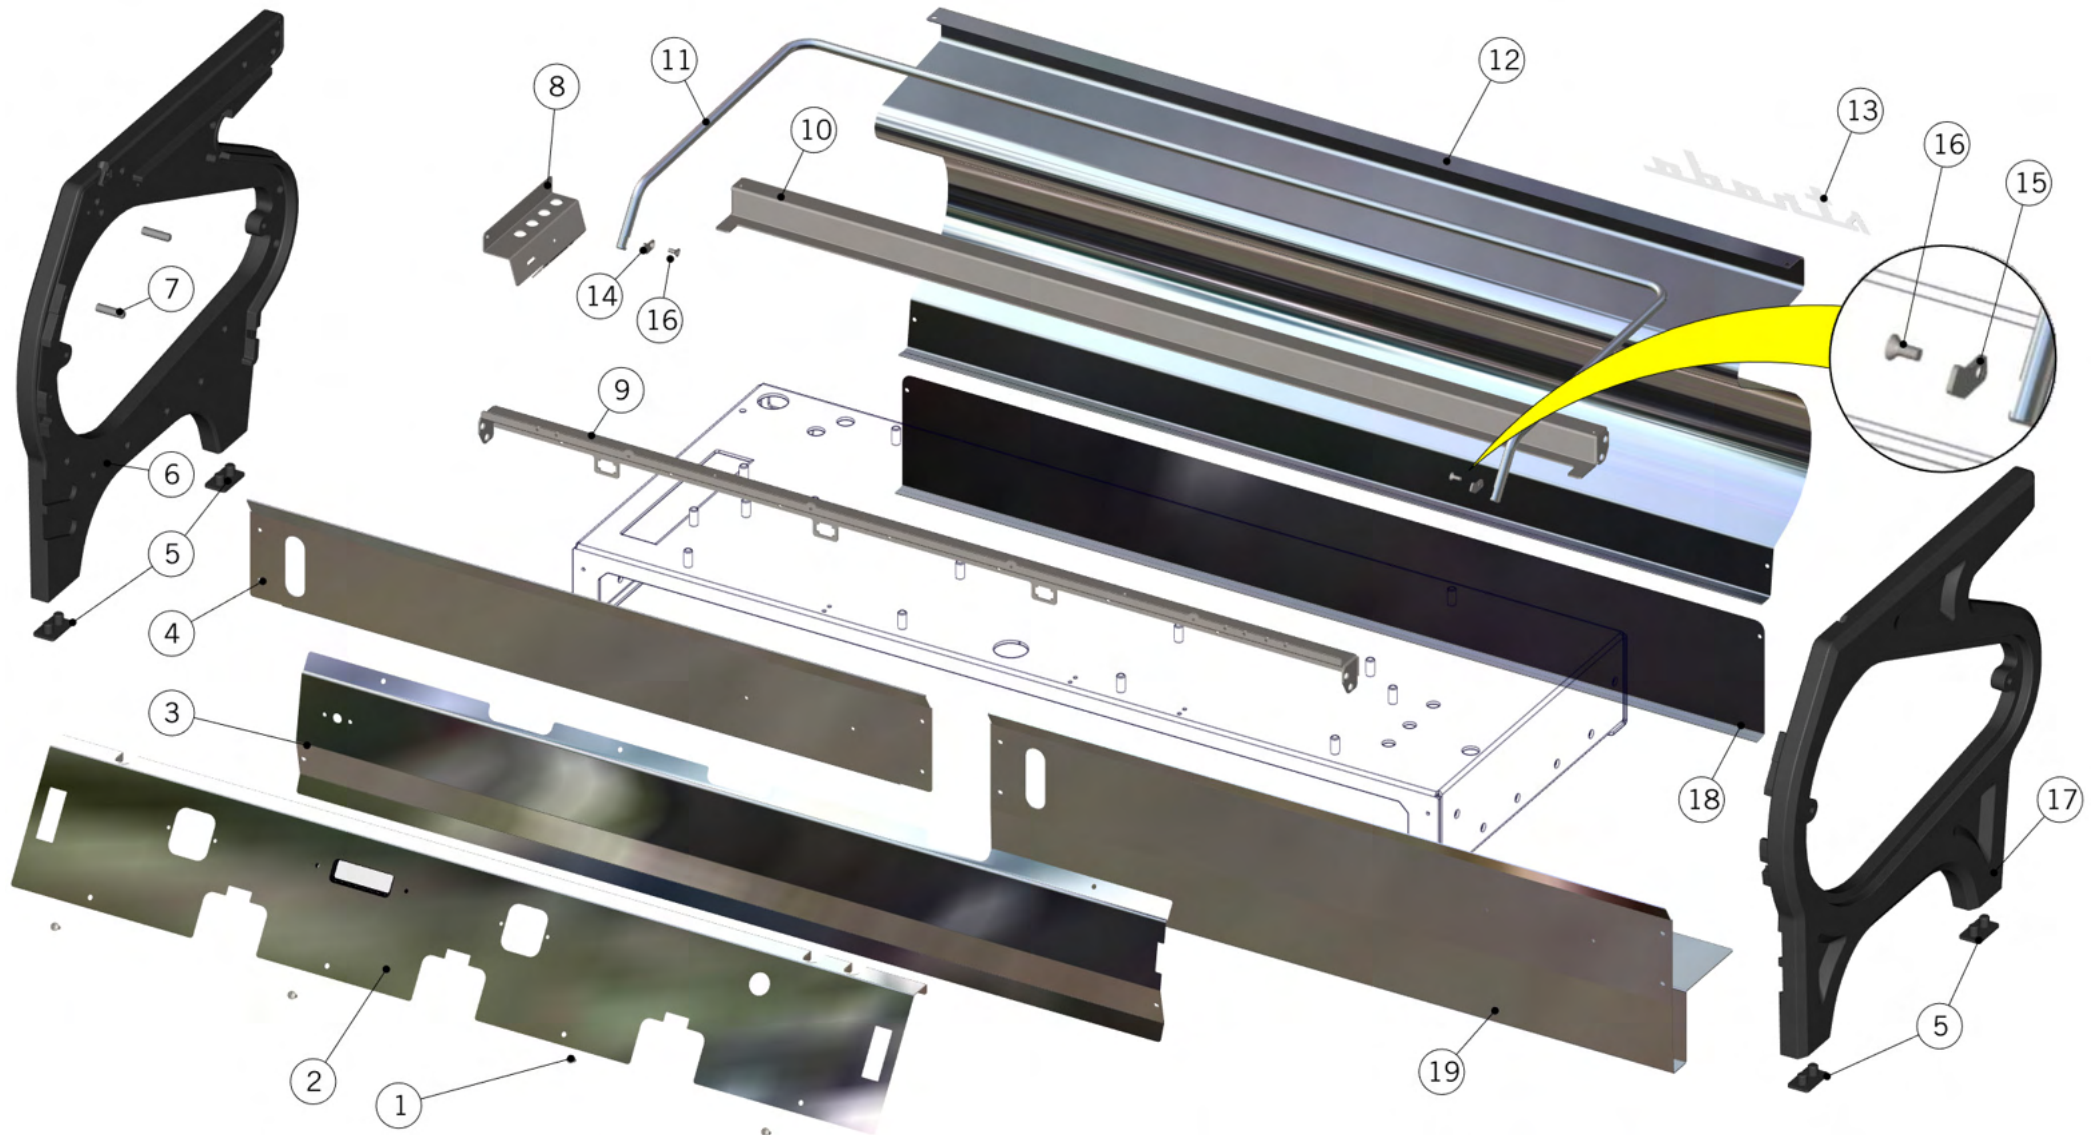

la marzocco
handmade in florence

BODY PANEL ASSEMBLY

la marzocco

handmade in florence

BODY PANEL ASSEMBLY

Carrozzeria

1	I.1.006	SCREW M4X8 PHILLIPS BUTTON HEAD S/S A2	VITE M4X8 TPB A CROCE INOX A2
2	C.1.235	PANEL UPPER FRONT STRADA 2AV	PANN. FRONT. SUP. STRADA 2AV
	C.1.235.55	PANEL UPPER FRONT STRADA 2AV CUSTOM COL.	PANN. FRONT.SUP. STRADA 2AV COL.SPECIALE
	C.1.236	PANEL UPPER FRONT STRADA 3AV	PANN. FRONT. SUP. STRADA 3AV
	C.1.236.55	PANEL UPPER FRONT STRADA 3AV CUSTOM COL.	PANN. FRONT.SUP. STRADA 3AV COL.SPECIALE
3	C.1.082	STRADA 3GR FRONT MIDDLE PANEL	PANNELLO FRONT. INTERMEDIO STRADA 3GR
	C.1.082.55	PANN. FRONT INT. STRADA 3 GR CUSTOM COL.	PANN.FRONT INT. STRADA 3 GR COL.SPECIALE
	C.1.110	PANEL MIDDLE FRONT STRADA 2GR	PANNELLO FRONT. INTERMEDIO STRADA 2GR
	C.1.110.55	FRONT MIDDLE PANEL STRADA 2GR CUSTOM COL	PANN.FRONT. INT. STRADA 2GR COL.SPECIALE
4	C.1.083	STRADA 3GR FRONT LOWER PANEL	PANNELLO FRONT. INFERIORE STRADA 3GR
	C.1.111	PANEL LOWER FRONT STRADA 2GR	PANNELLO FRONT. INFERIORE STRADA 2GR
5	F.2.026	RUBBER FOOT	PIEDINO UNIVERSALE
6	C.3.005.SX.03	STRADA BLACK LEFT FRAME PANEL W/HOLES	FIANCATA SX ALLUMINIO NERA C/FORI STRADA
7	I.1.052	SOCKET GRUB SCREW M5X25 S/S A2	GRANO M5X25 A BRUGOLA INOX A2
8	C.1.086	BRACKET TERMINAL BLOCK STRADA	STAFFA MORSETTIERA STRADA
9	C.1.077.01	TIE ROD FRONT 3GR	TIRANTE ANTERIORE 3GR
	C.1.106.01	TIE ROD FRONT 2GR	TIRANTE ANTERIORE 2GR
10	C.1.078	TIE ROD BACK STRADA 3GR	TIRANTE POSTERIORE STRADA 3GR
	C.1.107	TIE ROD BACK STRADA 2GR	TIRANTE POSTERIORE STRADA 2GR
11	C.1.096	RAILING STRADA 3GR	RINGHIERA STRADA 3GR
	C.1.113	RAILING STRADA 2GR	RINGHIERA STRADA 2GR
12	C.1.084	PANEL BACK STRADA 3GR	PANNELLO POSTERIORE STRADA 3GR
	C.1.114	PANEL BACK STRADA 2GR	PANNELLO POSTERIORE STRADA 2GR
13	D.3.014	WHITE STRADA LOGO	LOGO STRADA POSTERIORE BIANCO
14	C.1.088.SX	BRACKET LEFT RAILING LOCK STRADA	STAFFA SX BLOCCO RINGHIERA STRADA
15	C.1.088.DX	BRACKET RIGHT RAILING LOCK STRADA	STAFFA DX BLOCCO RINGHIERA STRADA
16	I.1.056	SCREW M5X10 PHILLIPS COUNTERSUNK S/S A2	VITE M5X10 TS A CROCE INOX A2
17	C.3.005.DX.03	STRADA BLACK RIGHT FRAME PANEL W/HOLES	FIANCATA DX ALLUMINIO NERA C/FORI STRADA
18	C.1.170	PANEL BACK LOWER STRADA 2GR	PANNELLO POSTERIORE INFERIORE STRADA 2GR
	C.1.171	PANEL BACK LOWER STRADA 3GR	PANNELLO POSTERIORE INFERIORE STRADA 3GR
19	C.1.245	STRADA 3GR FRONT LOWER PANEL	PANN. FRONT. INFER. STRADA 3GR (ITALIA)
	C.1.246	PANNELLO FRONT. INFERIORE STRADA 2GR	PANN. FRONT. INF. STRADA 2GR (ITALIA)
Item	Part number/Codice	Description	Descrizione