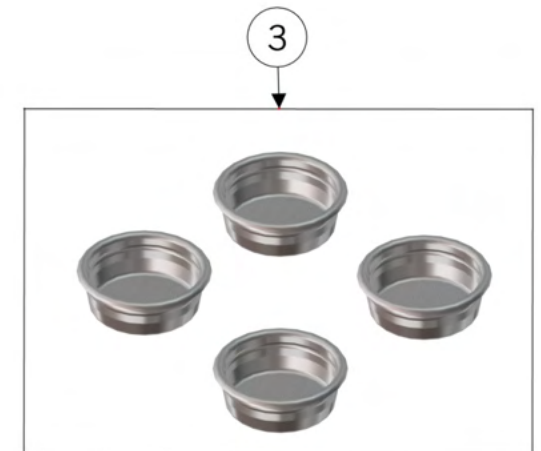

la marzocco

handmade in florence

SCALES VERSION - PORTAFILTER ASSEMBLY

Precision portafilters are compatible with any La Marzocco machine. Each kit has a specific code, which identifies its weight and guarantees that every portafilter differs from each other by only 0,05g (0,18oz)

la marzocco

handmade in florence

SCALES VERSION - PORTAFILTER ASSEMBLY

Portafiltri	1	931-2	2 PRECISION PORTAFILTER KIT	KIT 2 PORTAFILTRI DI PRECISIONE
	2	931-3	3 PRECISION PORTAFILTER KIT	KIT 3 PORTAFILTRI DI PRECISIONE
	3	947	4x 14g S/S PRECISION FILTER BASKET KIT	KIT 4 FILTRI 14G PESATI
		932	4x 17g S/S PRECISION FILTER BASKET KIT	KIT 4 FILTRI 17G PESATI
		948	4x 21g S/S PRECISION FILTER BASKET KIT	KIT 4 FILTRI 21G PESATI
Item	Part number/Codice		Description	Descrizione