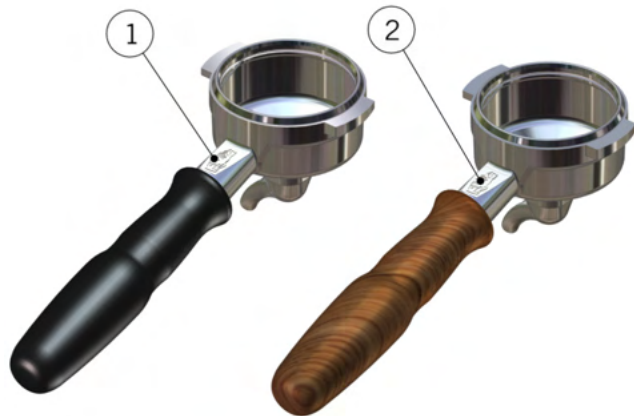

la marzocco
handmade in florence

PORTAFILTER ASSEMBLY

FIXED SPOUT PORTAFILTERS