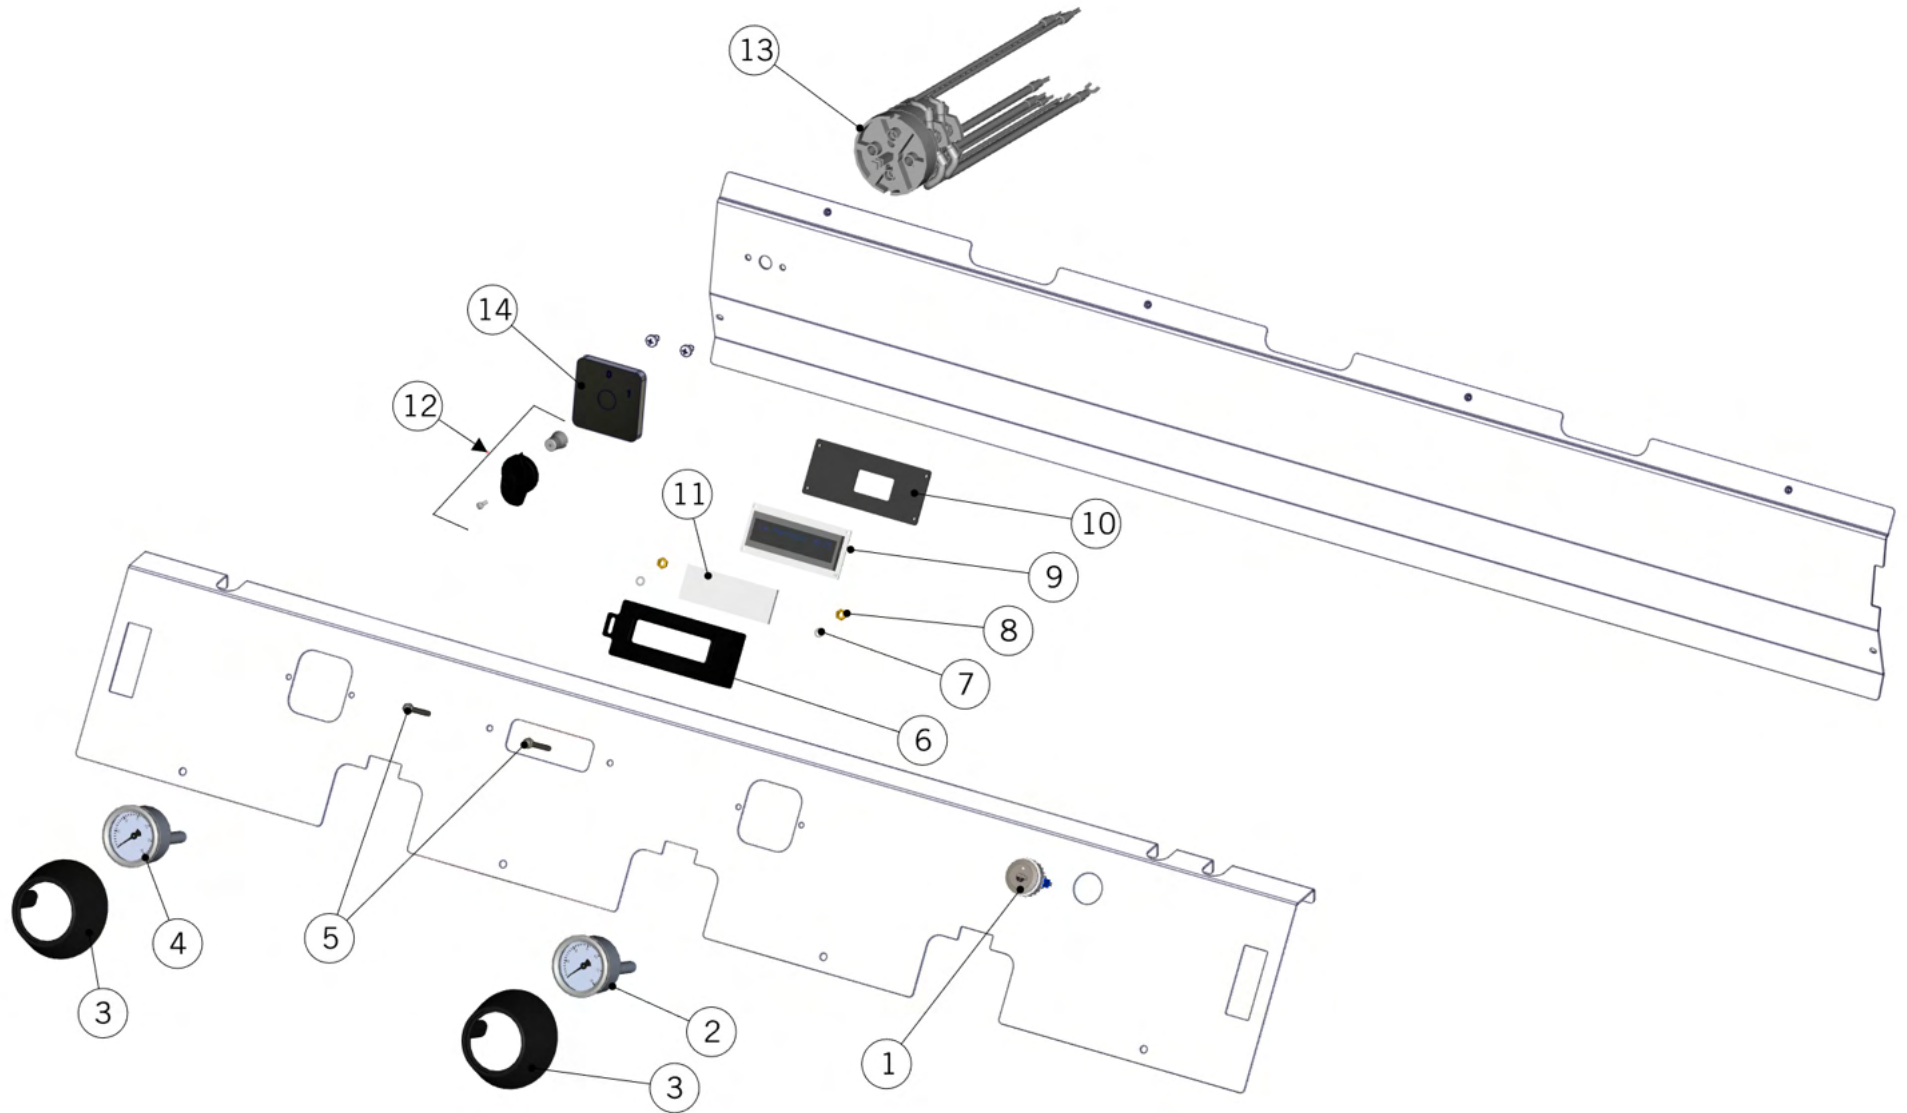

la marzocco

handmade in florence

CONTROL PANEL ASSEMBLY

la marzocco

handmade in florence

CONTROL PANEL ASSEMBLY

Pannello di Controllo

1	E.2.051.R	SWITCH HOT WATER W/WHITE LED WITH RISER	TASTO TE' C/LED BIANCO CON BOCCOLA
2	E.3.014	PRESS.GAUGE 0-18 BLACK W/LED + CAPILLARY	MANOMETRO 0-18 NERO C/LED + CAPILLARE
3	F.1.024	PRESSURE GAUGE BRACKET STRADA	SUPPORTO MANOMETRO STRADA
4	E.3.015	PRESS.GAUGE 0-3 BLACK W/LED + CAPILLARY	MANOMETRO 0-3 NERO C/LED + CAPILLARE
5	I.2.001.01	KEYPAD SCREW	VITI FISSAGGIO PULSANTIERA C/ESAGONO
6	F.1.040.01	LINEA PB DISPLAY FRONT COVER	SCATOLA DISPLAY LINEA PB
7	ROND_DENT_4	TOOTH LOCK WASHER 4X8X1 GALVANIZED	ROND.DENTATA 4X8X1 ZINCATA
8	DADO4M	NUT M4 H3 WR7 BRASS	DADO M4 H3 CH7 OTTONE
9	E.1.035	DISPLAY OLED WHITE STRADA AV	DISPLAY OLED BIANCO STRADA AV
10	F.1.041	LINEA PB DISPLAY BACK COVER	COPERCHIO RETRO SCATOLA DISPLAY LINEA PB
11	F.1.042	LINEA PB DISPLAY PROTECTION GLASS	VETRINO SCATOLA DISPLAY LINEA PB
12	L400/K	MAIN POWER SWITCH KNOB	MANOPOLA PER COMMUTATORE
13	E.2.001.03	SWITCH DOUBLE-POLE 40A W/WIRES	INTERRUTTORE BIPOLARE 40A C/CAVI
	E.2.002.03	SWITCH TRIPLE-POLE 20A W/WIRES	INTERRUTTORE TRIPOLARE 20A C/CAVI
	E.2.069	SWITCH TRIPLE-POLE 32A W/WIRES	INTERRUTTORE TRIPOLARE 32A C/CAVI
14	D.2.009	0-1 SWITCH LABEL	TARGHETTA 0-1
Item	Part number/Codice	Description	Descrizione