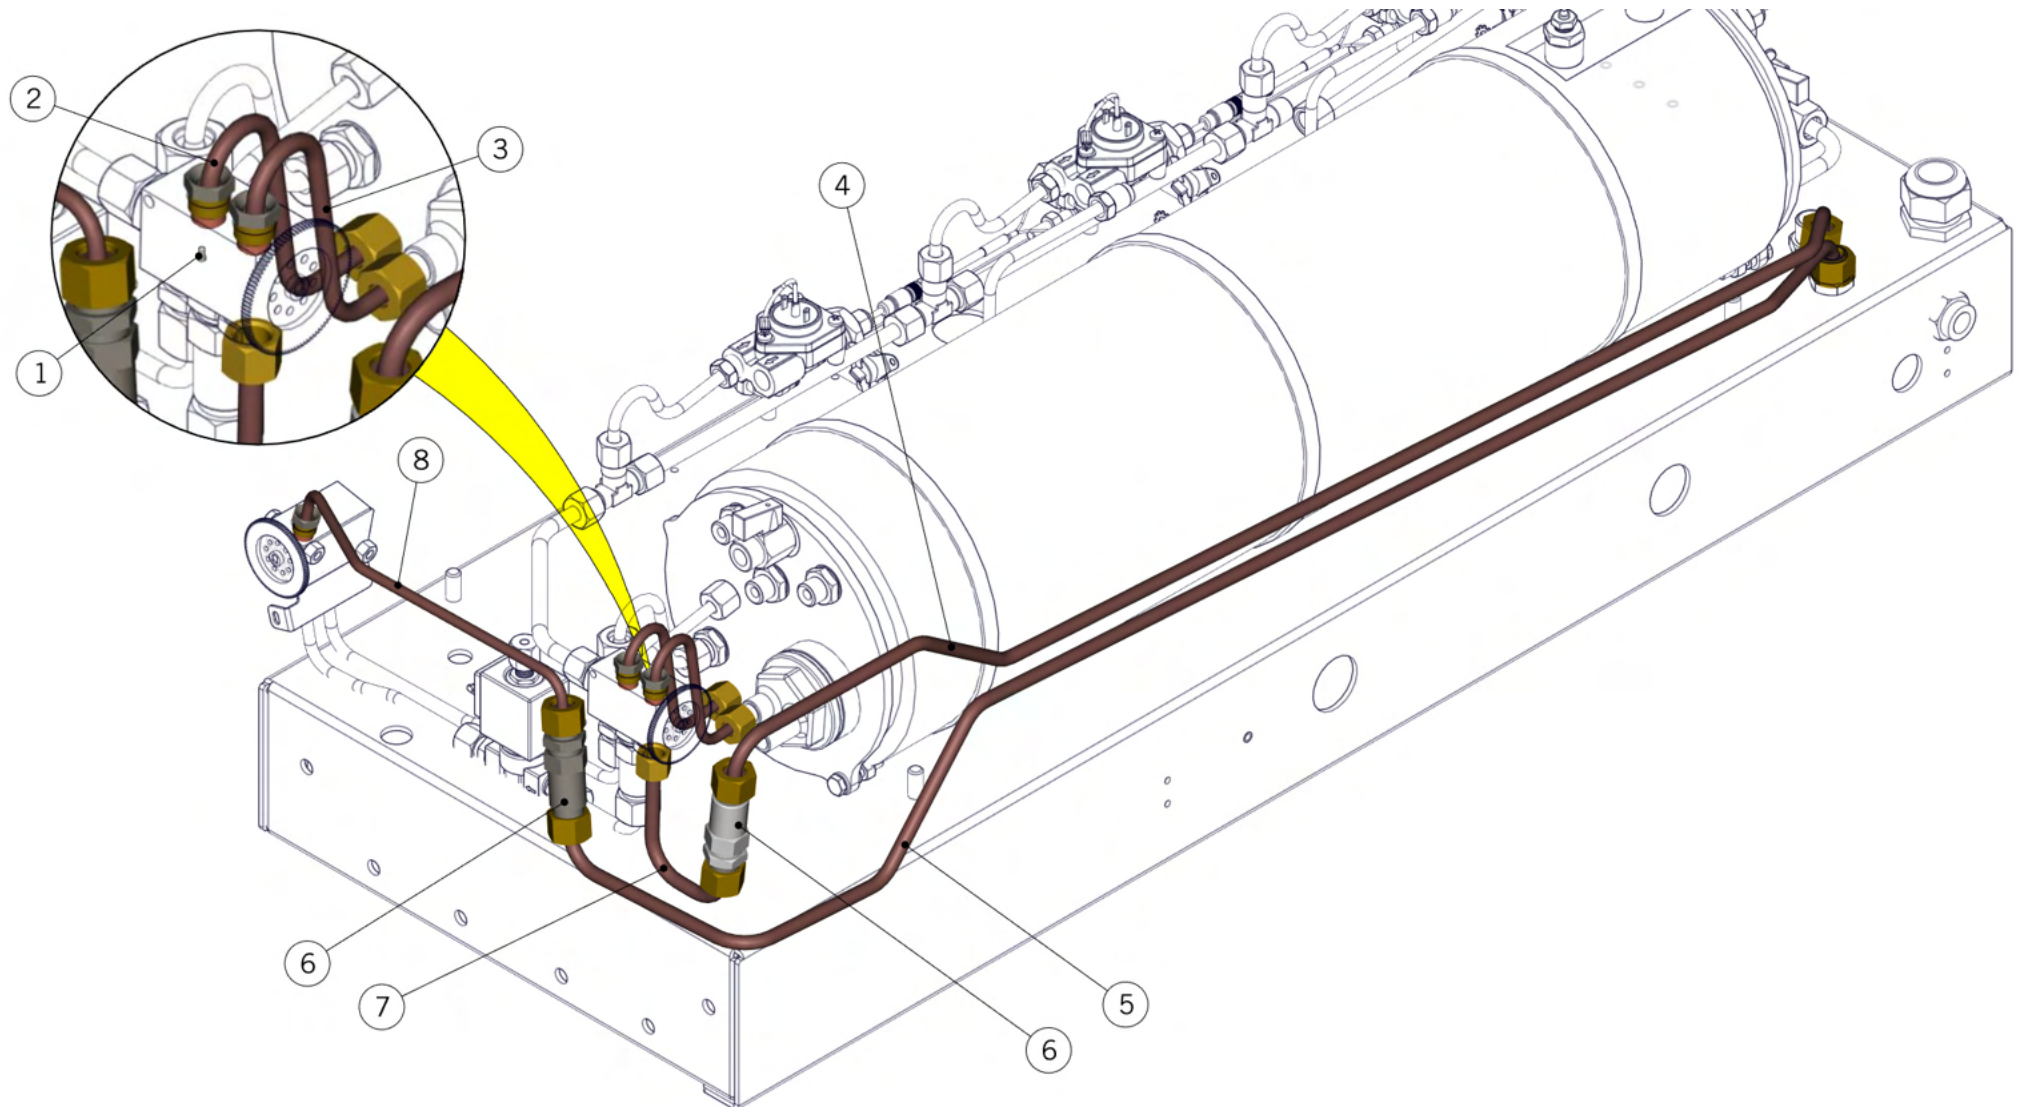

la marzocco

handmade in florence

HYDRAULIC ASSEMBLY

la marzocco

handmade in florence

HYDRAULIC ASSEMBLY

Impianto Idraulico

1	B.2.011.01	GICLEUR 1,5 M5 CH5 BRASS TREATED	GICLEUR 1,5 M5 CH5 OTTONE TRATTATO
2	T.1.107	TUBE PRE-HEATER - MIXING VALVE STRADA	TUBO PRERISC. - V. MISC. STRADA
3	T.1.106	TUBE MIXING VALVE - PRE-HEATER STRADA	TUBO V.MISC. - PRERISC. STRADA
4	T.1.103	TUBE INLET MANIFOLD-CHECK V. COFFEE 3GR	TUBO ANCORAGGIO - V.RITEGNO CAFFE' 3GR
	T.1.140	TUBE INLET MANIFOLD-COFFEE CHECK V. 2GR	TUBO ANCORAGGIO - V.RITEGNO CAFFE' 2GR
5	T.1.105	TUBE INLET MANIFOLD - STEAM CHECK V. 3GR	TUBO ANCORAGGIO - V.RITEGNO VAPORE 3GR
	T.1.141	TUBE INLET MANIFOLD-STEAM CHECK V. 2GR	TUBO ANCORAGGIO - V.RITEGNO VAPORE 2GR
6	L032/P.01	CHECK VALVE G3/8M TREATED	VALVOLA DI RITEGNO G3/8M TRATTATA
7	T.1.104	TUBE CHECK V. - COFFEE MIXING V. STRADA	TUBO V.RITEGNO - V.MISC. CAFFE' STRADA
8	T.1.115	TUBE CHECK V. - TEA MIX V. STRADA	TUBO V.RITEGNO - V.MISC. TE' STRADA
Item	Part number/Codice	Description	Descrizione