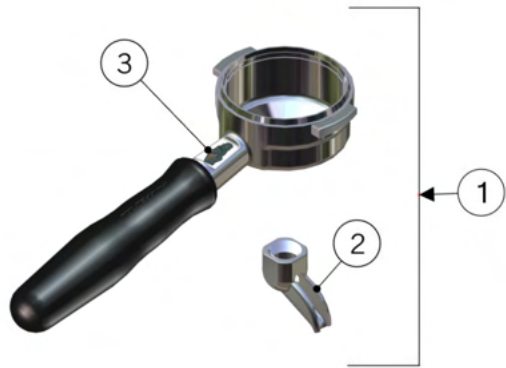

PORTAFILTER ASSEMBLY

BRASS PORTAFILTERS

STAINLESS STEEL PORTAFILTERS