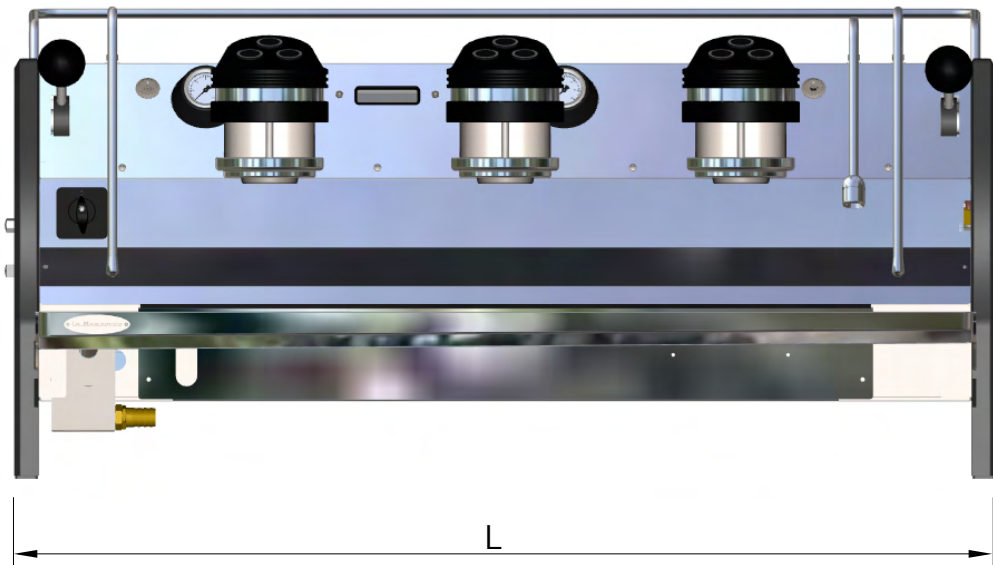

parts catalog strada av

la marzocco
handmade in florence

INDEX

		Pag.	Ver.
Specifications	Caratteristiche Tecniche	4	1.6
Body Panel Assembly	Carrozzeria	6	1.6
Control Panel Assembly	Pannello di Controllo	12	1.6
Steam and Hot Water Wands Assembly	Lancia Vapore e Acqua Calda	14	1.6
Steam Valve Assembly	Rubinetto Vapore	16	1.6
Hydraulic Assembly	Impianto Idraulico	18	1.6
Fittings and Valves	Raccordi e Valvole	26	1.6
Coffee Boiler	Caldaia Caffè	30	1.6
Steam Boiler	Caldaia Vapore	36	1.6
Scale Version	Versione con Bilance	38	1.6
Custom Color	Colori Personalizzati	44	1.6
Heating Elements	Resistenze Elettriche	50	1.6
Electrical System and Pump	Impianto Elettrico e Pompa	52	1.6
Portafilter Assembly	Portafiltri	54	1.6
Hose and Accessories	Tubi e Accessori	60	1.6

la marzocco

handmade in florence

SPECIFICATIONS

NOTE: the 2GR version is 200mm less in width than the 3GR version	
Strada	2gr AV L=800 mm/31,5 in.
	3gr AV L=1000 mm/40 in.

la marzocco

handmade in florence

SPECIFICATIONS