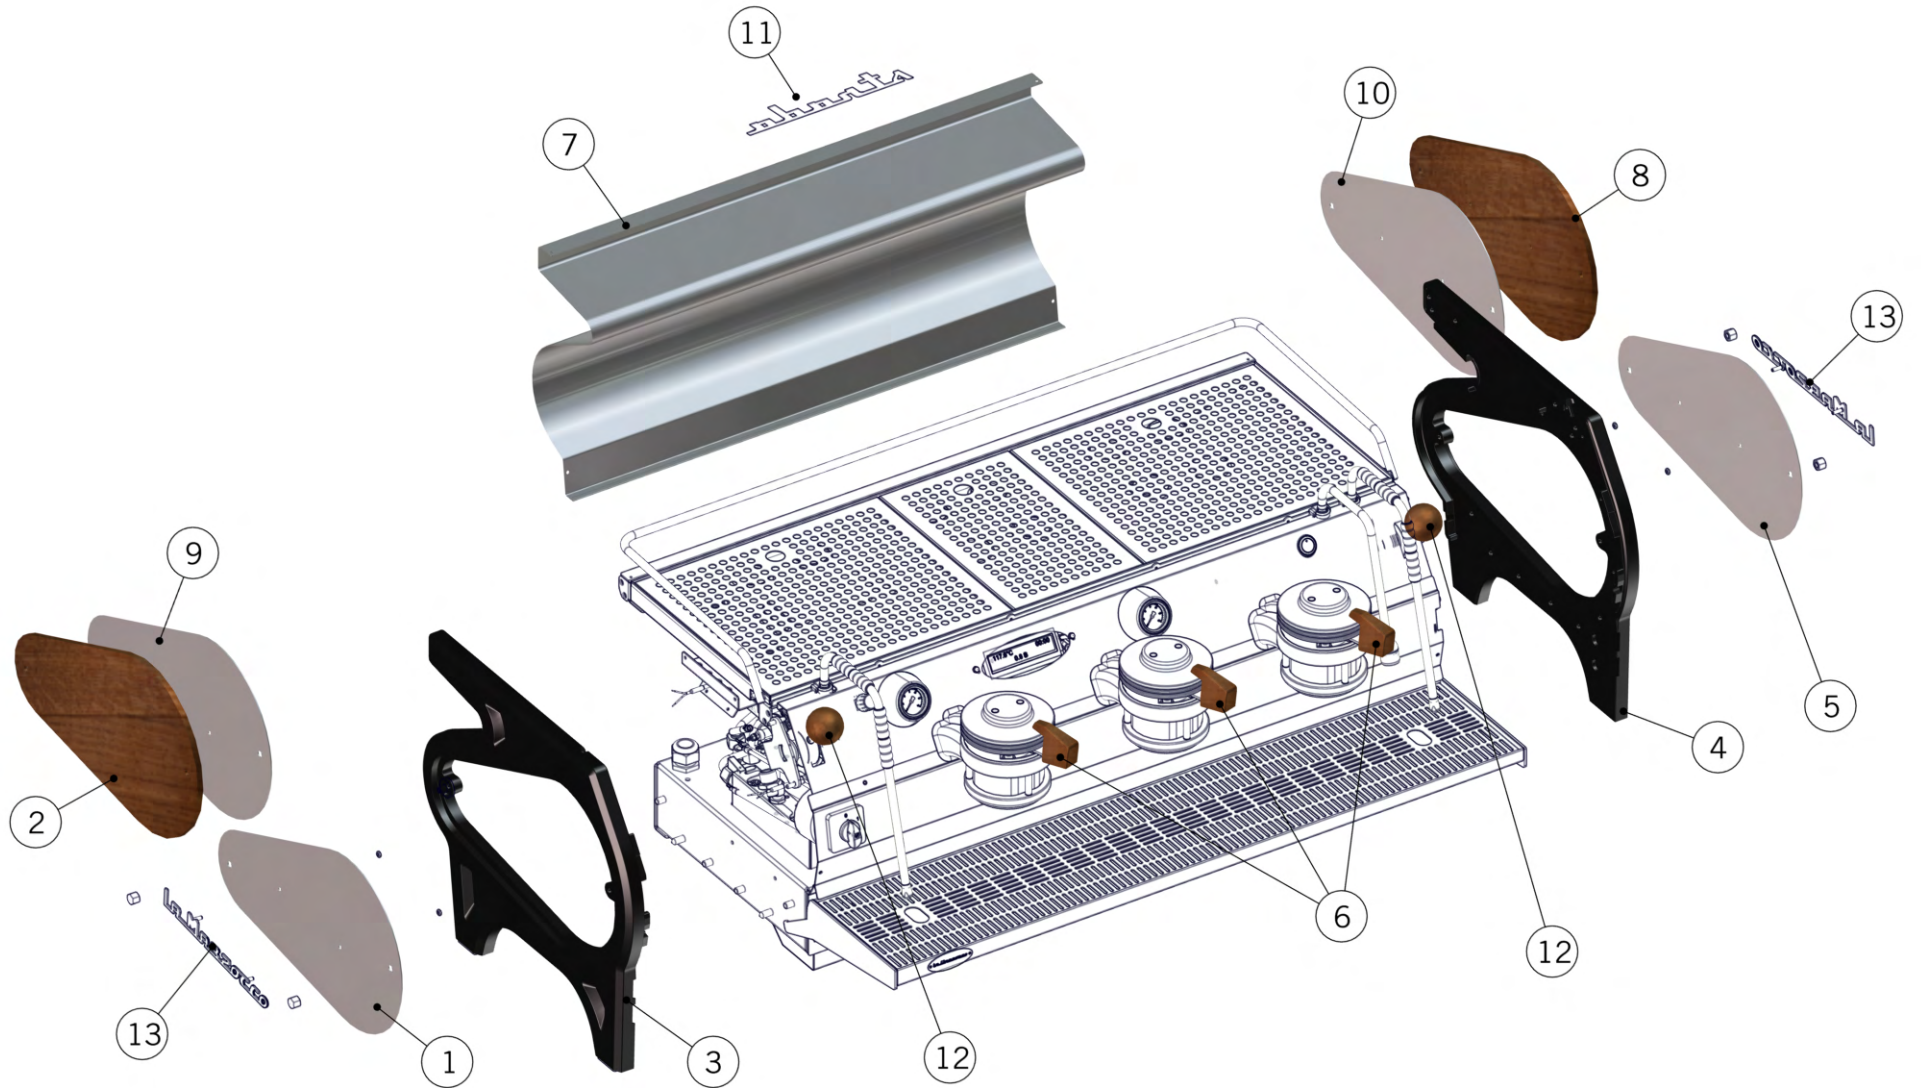

la marzocco

handmade in florence

SCALES VERSION - SCALES ASSEMBLY

Bilance

1	I.1.060	SCREW M3X6 PHILLIPS COUNTERSUNK S/S A2	VITE M3X6 TS A CROCE INOX A2
2	F.3.057	PROTECTION LOAD CELL	PROTEZIONE CELLA DI CARICO
3	F.1.081	COVER SCALE STRADA	COPERCHIO BILANCIA STRADA
4	I.1.004	SCREW M3X8 SOCKET COUNTERSUNK S/S A2	VITE M3X8 TS A BRUGOLA INOX A2
5	F.6.006.R	LOAD CELL MOUNTING BRACKET W/ BUSHINGS	INNESTO GRIGLIA BILANCIA CON BOCCOLE
6	F.3.055	CANTILEVER FOR SOCKET	SUPPORTO INNESTO
7	I.1.045	SCREW M3X12 PHILLIPS COUNTERSUNK S/S A2	VITE M3X12 TS A CROCE INOX A2
8	I.8.001	SPACER SQUARE 20X12X5 ALUMINUM	DISTANZIALE QUADRO 20X12X5 ALLUMINIO
9	E.1.030.R	LOAD CELL KIT	KIT CELLA DI CARICO
10	C.1.271	SCALE BOX STRADA	SCATOLA BILANCIA STRADA
11	DADOINOXM4	NUT M4 H3 WR7 S/S A2	DADO M4 H3 CH7 INOX A2
12	F.1.082	WASHER FOR INSULATION	RONDELLA DI ISOLAMENTO
13	VITE4X8	SCREW M4X8 CHEESE BRASS	VITE M4X8 TC A TAGLIO OTTONE
14	F.6.005	LOAD CELL SUPPORT	SUPPORTO CELLA DI CARICO
15	I.1.076	SCREW M4X20 PHILLIPS COUNTERSUNK S/S A2	VITE M4X20 TS A CROCE INOX A2
16	I.1.054	SCREW M3X5 PHILLIPS ROUND PAN S/S A2	VITE M3X5 TCB A CROCE INOX A2
17	E.1.031.01	LOAD CELL ELECTRONIC BOARD	SCHEDA ELETTRONICA CELLE DI CARICO
18	I.6.012	STANDOFF HEX THREADED	DISTANZIALE ESAGONALE FILETTATO
19	F.3.056	BASE SCALE BOARD STRADA	BASE SCHEDA BILANCIA STRADA
20	I.1.093	SCREW M4X14 PHILLIPS COUNTERSUNK S/S A2	VITE M4X14 TS A CROCE INOX A2
21	I.6.013	WASHER M4 PLASTIC	RONDELLA M4 PLASTICA
22	F.1.117	INSERT WITH SHOULDER M4x7	BOCCOLA CON SPALLAMENTO M4x7
Item	Part number/Codice	Description	Descrizione

la marzocco
handmade in florence

STRADA - CUSTOMIZATION