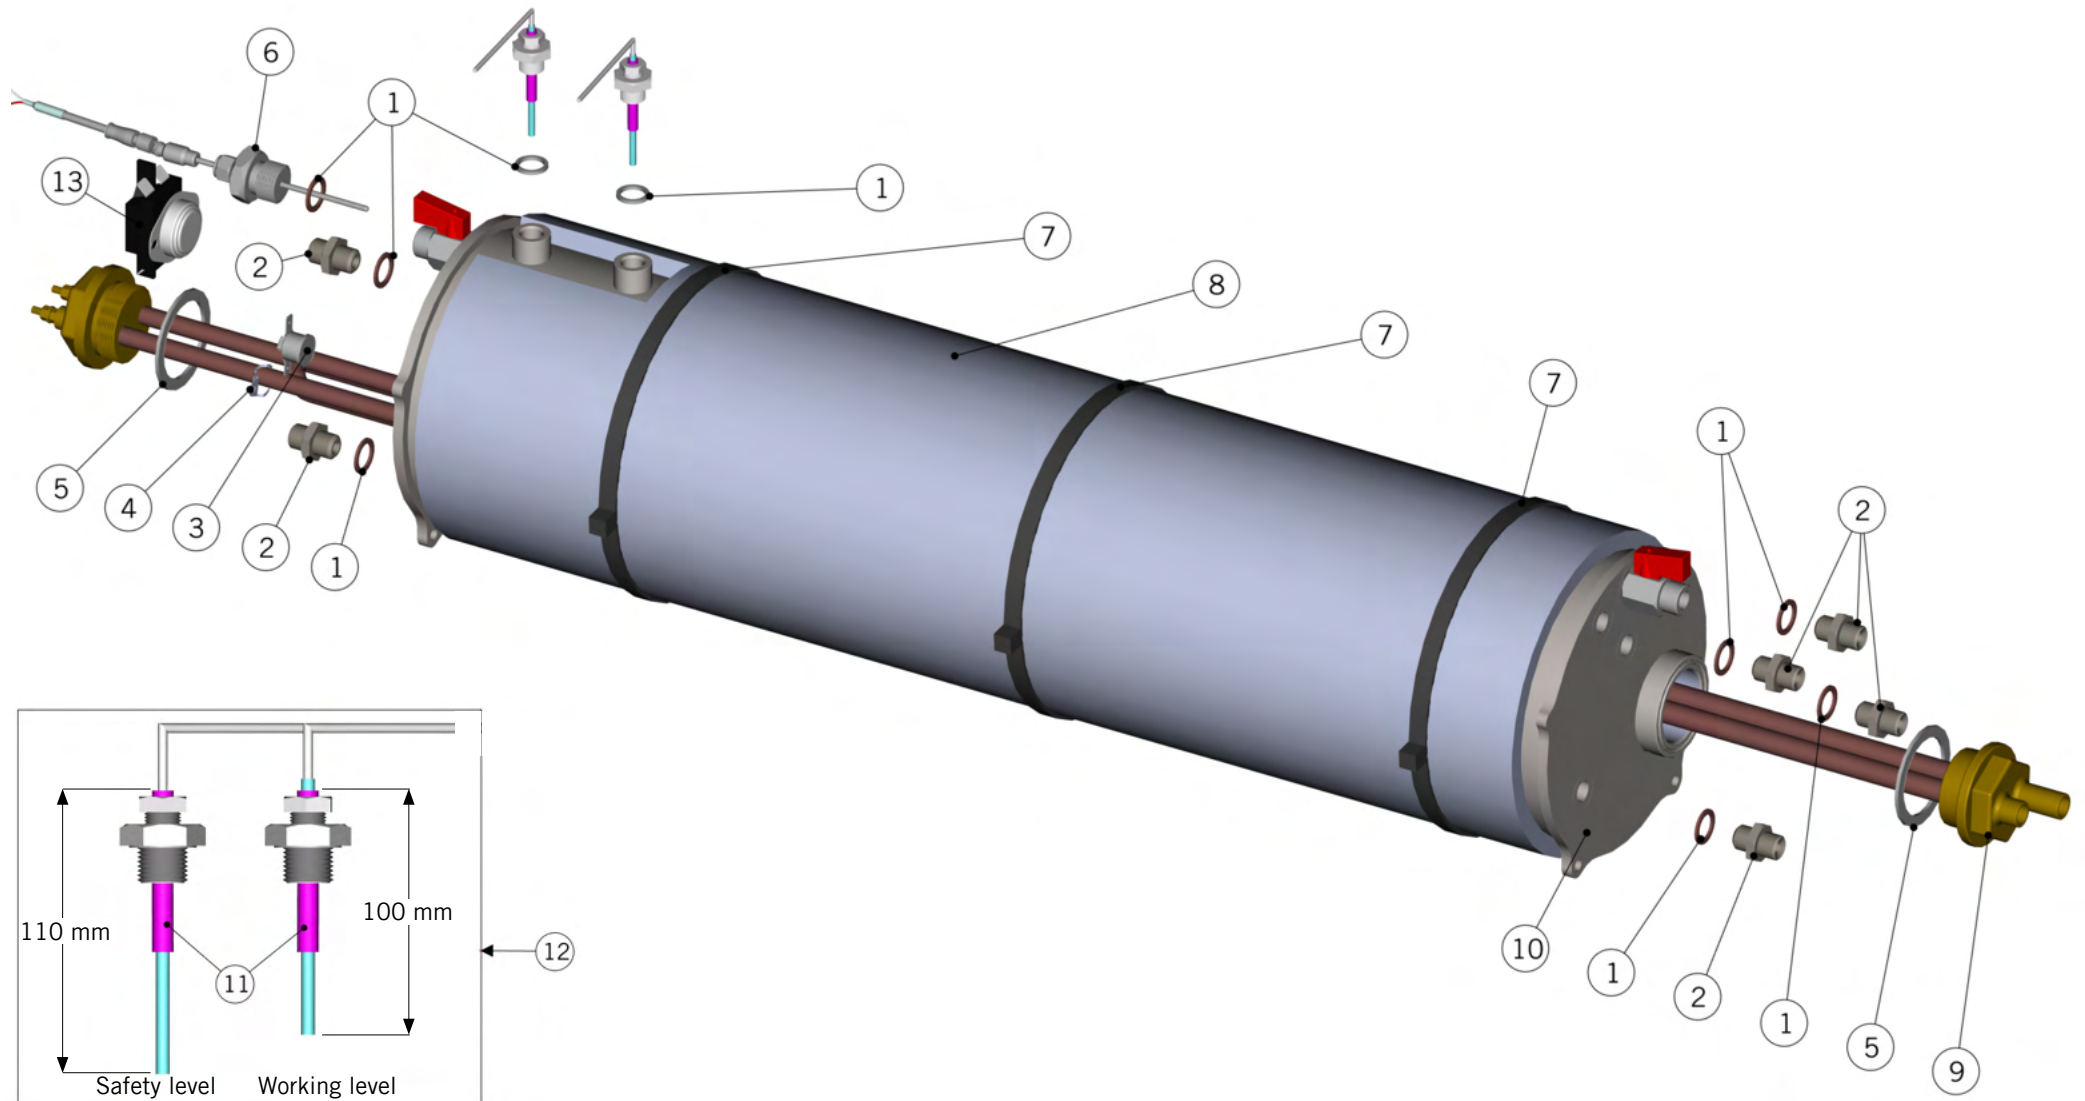

la marzocco
handmade in florence

STEAM BOILER

la marzocco

handmade in florence

STEAM BOILER

Caldaia Vapore

1	L100/1A	WASHER 13,5X19X1,5 COPPER	RONDELLA 13,5X19X1,5 RAME
2	L037/3.01	NIPPLE G1/4M-G1/4M WR19 H25.5 BRASS TR.	NIPPLO G1/4M-G1/4M CH19 H25.5 OT. TR.
3	L276.01	SAFETY THERMOSTAT 1P TRIP FREE 130C 250V	TERMOSTATO UNIPOL. TRIP FREE 130C 250V
4	L276.01S	L276.01 BRACKET	STAFFA SINGOLA A CLIP X L276.01
5	LR360	1-1/4 HEATER ELEMENT GASKET	GUARNIZIONE PIANA DM.55X42X2
6	E.1.005	PT1000 TEMPERATURE PROBE	SONDA DI TEMPERATURA PT1000
7	A.5.016.01	PLASTIC FASTENER 750X7.5	FASCETTA NERA 750x7.5 NYLON
8	F.7.002.01	INSULATION PANEL 2GR STRADA STEAM B.	ISOLANTE C. VAPORE STRADA 2GR
	F.7.003.01	INSULATION PANEL 3GR STRADA STEAM B.	ISOLANTE C. VAPORE STRADA 3GR
9	T.1.015.02	PREHEATER 2GR L384 MM W/Y JUNCTION	PRERISCALDATORE 2GR L384 MM C/GIUNTO Y
	T.1.019.02	PREHEATER 3/4GR L584 MM W/Y JUNCTION	PRERISCALDATORE 3/4GR L584 MM C/GIUNTO Y
10	L.1.003.2.R	STEAM BOILER FLAT SIDE 2GR	CALDAIA VAPORE FOND. PIATTI 2GR
	L.1.003.3.R	STEAM BOILER FLAT SIDE 3GR	CALDAIA VAPORE FOND. PIATTI 3GR
11	LA052/1	TEFLON INSULATOR PROBE	ISOLATORE IN TEFLON X SONDA
12	LA052	WATER LEVEL PROBE	SONDA LIVELLO TL10/B 140MM.
13	E.5.005	SAFETY THERMOSTAT 2P TRIP FREE 130C 600V	TERMOSTATO BIPOL. TRIP FREE 130C 600V
Item	Part number/Codice	Description	Descrizione