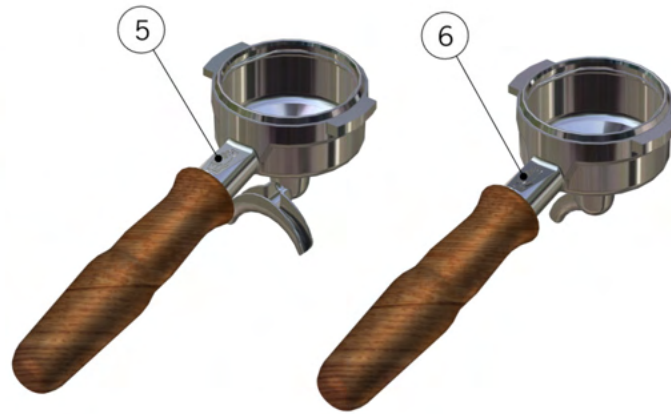

la marzocco
handmade in florence

PORTAFILTER ASSEMBLY

FIXED SPOUT PORTAFILTERS