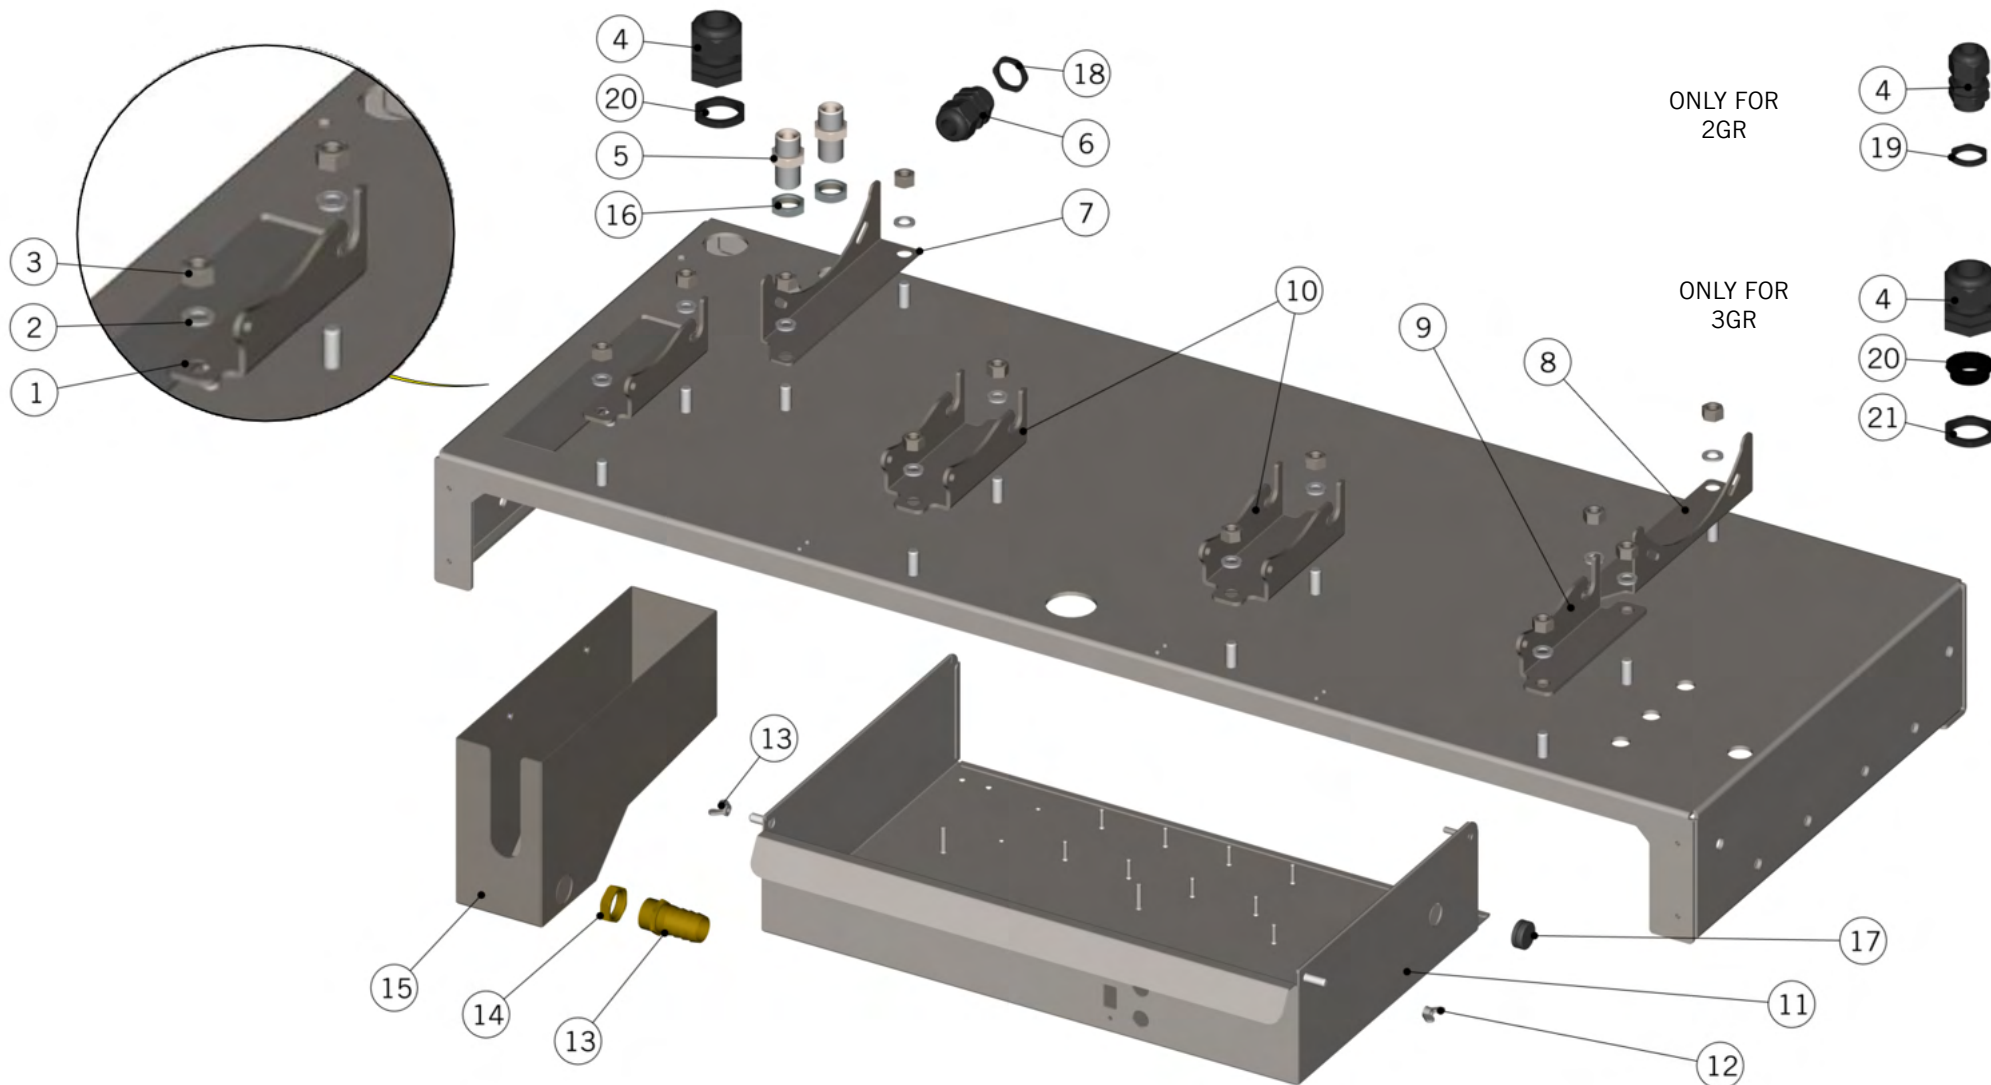

BODY PANEL ASSEMBLY

la marzocco

handmade in florence

BODY PANEL ASSEMBLY

Carrozzeria

1	C.1.073	BRACKET LEFT COFFEE BOILER STRADA	STAFFA SX C.CAFFE' STRADA
2	L1003	WASHER 8,5X14X1,5 S/S A2	RONDELLA 8,5X14X1,5 INOX A2
3	L1002	NUT M8 H8 WR13 S/S A2	DADO M8 H8 CH13 INOX A2
4	L322/G	CORD GRIPS PG21	PRESSACAVO PG21
5	A.5.020	NIPPLE G3/8M-G3/8M WR21 H38 BRASS TR.	NIPPLO G3/8M-G3/8M CH21 H38 OTT. TR.
6	L322/P	CORD GRIPS PG13,5	PRESSACAVO PG13,5
7	C.1.071	BRACKET LEFT STEAM BOILER STRADA	STAFFA SX C.VAPORE STRADA
8	C.1.072	BRACKET RIGHT STEAM BOILER STRADA	STAFFA DX C.VAPORE STRADA
9	C.1.076	BRACKET RIGHT COFFEE BOILER STRADA	STAFFA DX C.CAFFE' STRADA
10	C.1.102	BRACKET CENTRAL COFFEE BOILER STRADA	STAFFA CENTRALE CALDAIE CAFFE' STRADA
11	C.1.233	ELECTRONIC BOX STRADA 2AV	SCATOLA ELETTRONICA STRADA 2AV
	C.1.234	ELECTRONIC BOX STRADA 3AV	SCATOLA ELETTRONICA STRADA 3AV
12	I.1.003	WING NUT M6 H5 S/S A2	GALLETTO M6 H5 INOX A2
13	L037/2PGR	HOSE HOLDER WITH 20 MM. HOLE	PORTAGOMMA DM.MM 20 ES.22
14	L037/D	NUT G1/2 H6 WR24 BRASS	DADO G1/2 H6 CH24 OTTONE
15	C.1.080	DRAIN BOX STRADA	POZZETTO SCARICO STRADA
16	L183/1.01	NUT G3/8 H6 CH21 BRASS TREATED	DADO G3/8 H6 CH21 OTTONE TRATTATO
17	F.2.040	GROMMET BLIND 11-16X1,5 TPE	PASSACAVO CIECO 11-16X1,5 TPE
18	I.6.010	NUT CORD GRIPS PG13,5 BLACK	DADO PRESSACAVO PG13,5 NERO
19	I.6.009	NUT CORD GRIPS PG21 BLACK	DADO PRESSACAVO PG21 NERO
20	F.1.097	REDUCER CORD GRIPS PG29	RIDUTTORE PRESSACAVO PG29
21	I.6.008	NUT CORD GRIPS PG29	DADO PRESSACAVO PG29
Item	Part number/Codice	Description	Descrizione