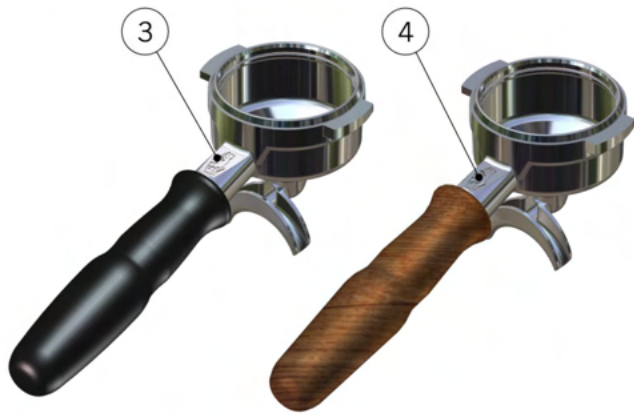

la marzocco
handmade in florence

PORTAFILTER ASSEMBLY

FIXED SPOUT PORTAFILTERS