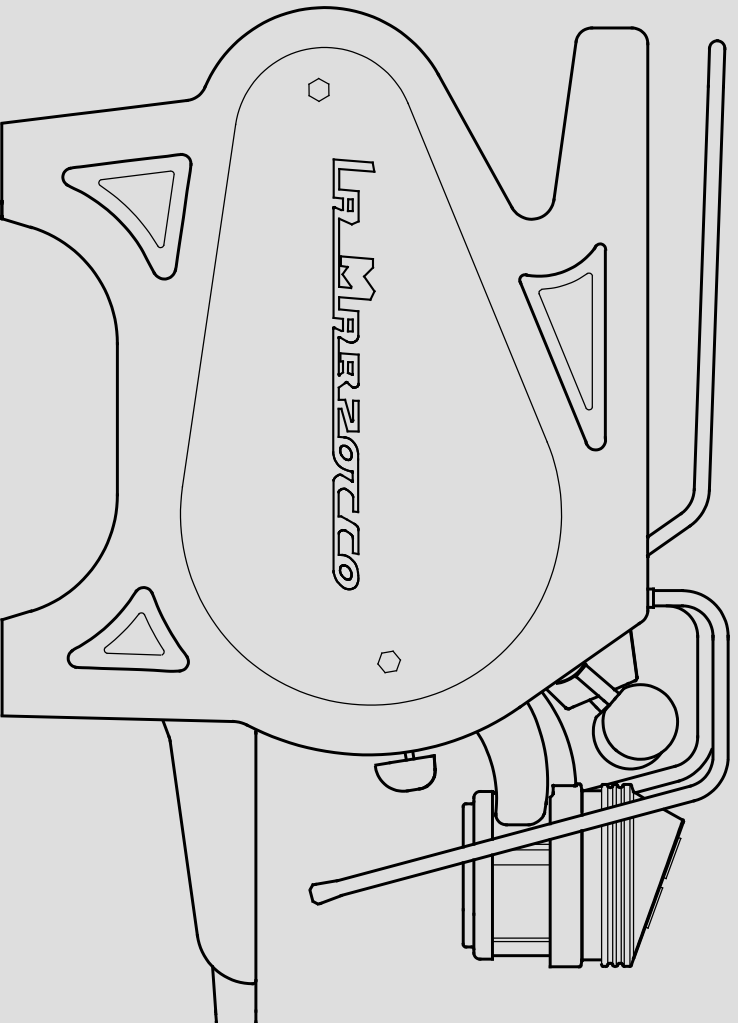

parts catalog strada av

la marzocco
handmade in florence

INDEX

		Pag.	Ver.
Specifications	Caratteristiche Tecniche	4	1.6
Body Panel Assembly	Carrozzeria	6	1.6
Control Panel Assembly	Pannello di Controllo	12	1.6
Steam and Hot Water Wands Assembly	Lancia Vapore e Acqua Calda	14	1.6
Steam Valve Assembly	Rubinetto Vapore	16	1.6
Hydraulic Assembly	Impianto Idraulico	18	1.6
Fittings and Valves	Raccordi e Valvole	26	1.6
Coffee Boiler	Caldaia Caffè	30	1.6
Steam Boiler	Caldaia Vapore	36	1.6
Scale Version	Versione con Bilance	38	1.6
Custom Color	Colori Personalizzati	44	1.6
Heating Elements	Resistenze Elettriche	50	1.6
Electrical System and Pump	Impianto Elettrico e Pompa	52	1.6
Portafilter Assembly	Portafiltri	54	1.6
Hose and Accessories	Tubi e Accessori	60	1.6

la marzocco

handmade in florence

SPECIFICATIONS

NOTE: the 2GR version is 200mm less in width than the 3GR version	
Strada	2gr AV L=800 mm/31,5 in.
	3gr AV L=1000 mm/40 in.

la marzocco

handmade in florence

SPECIFICATIONS