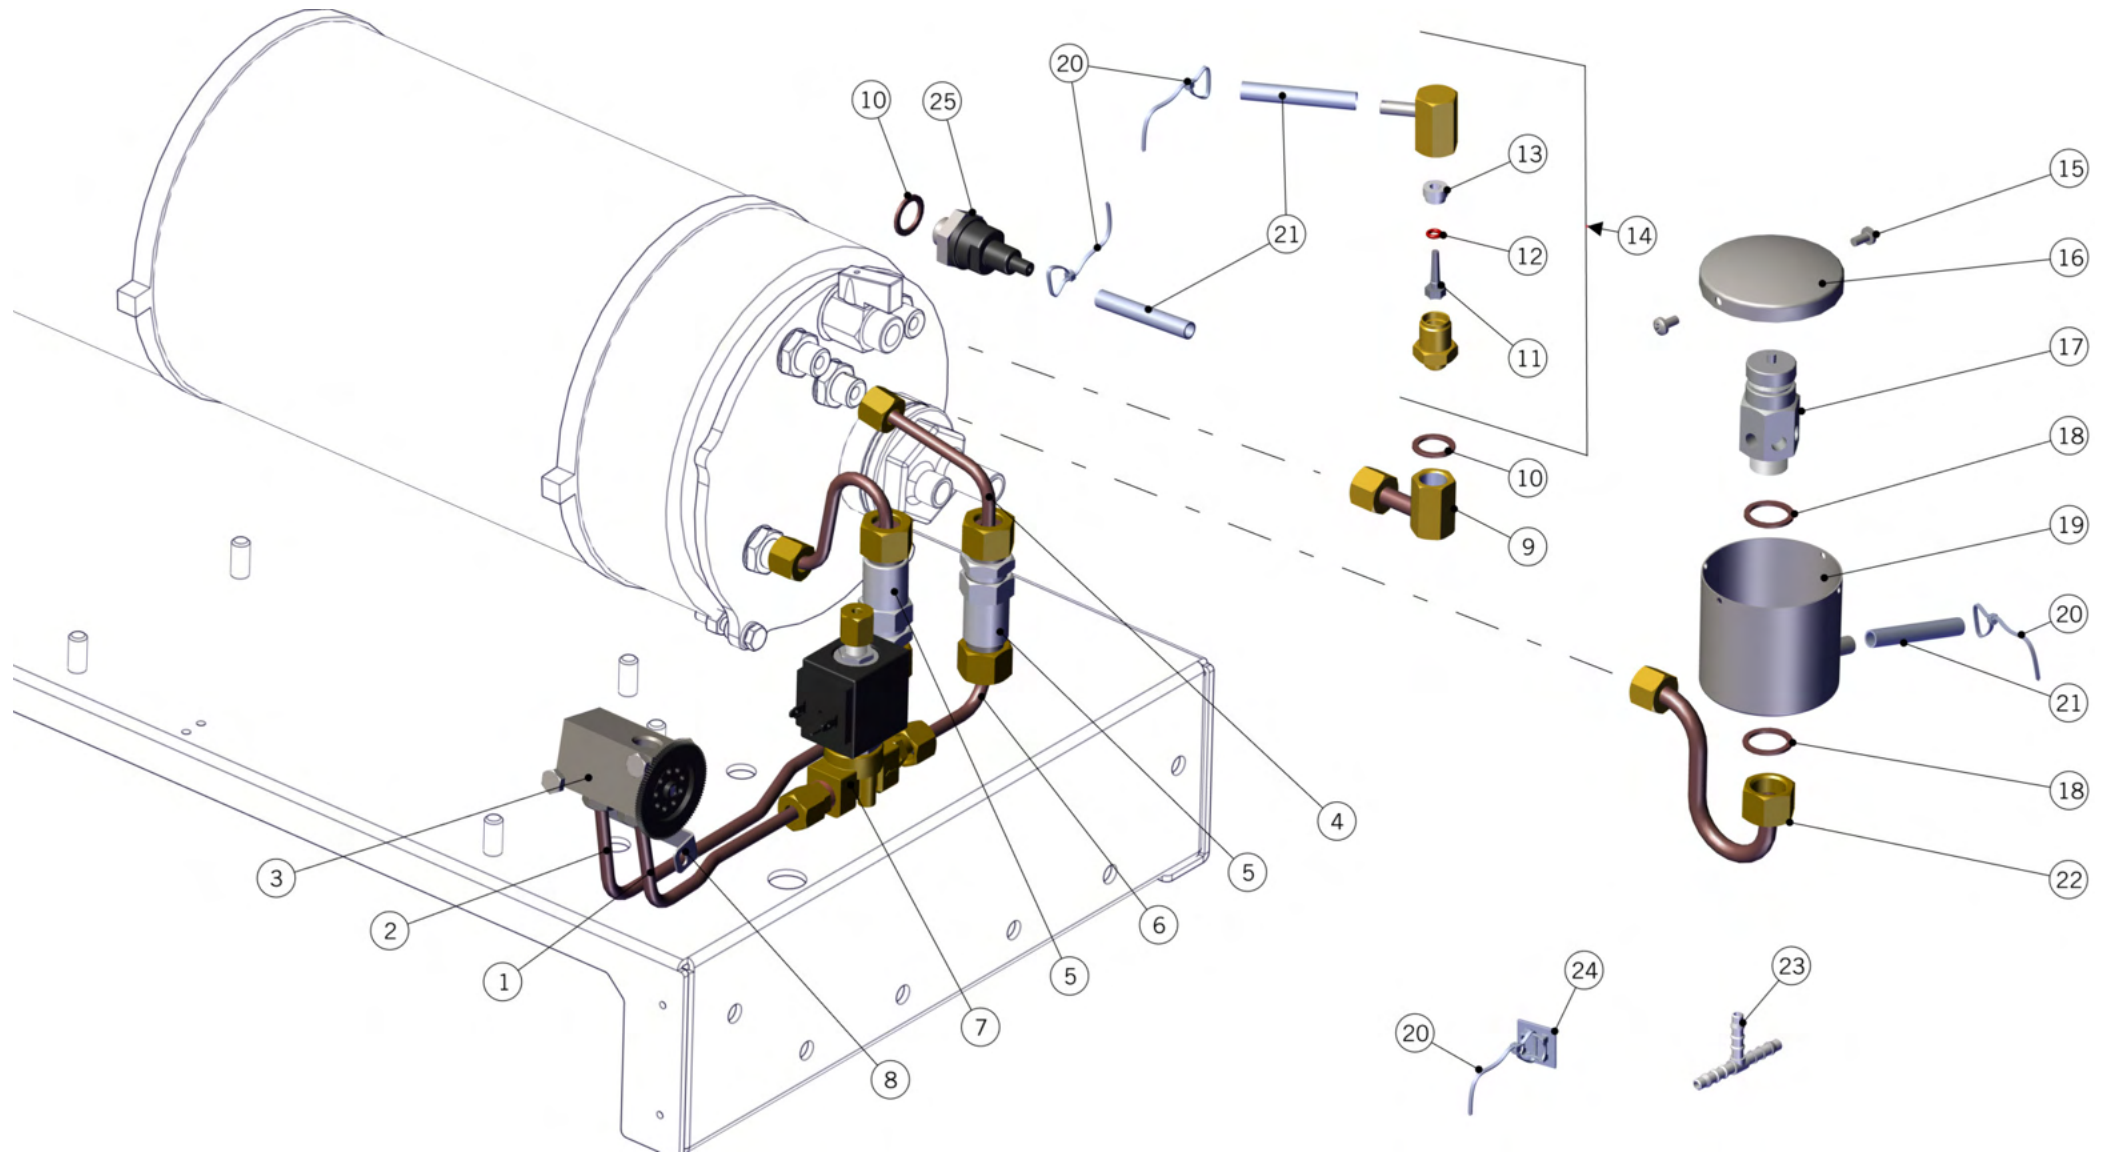

la marzocco
handmade in florence

HYDRAULIC ASSEMBLY

la marzocco

handmade in florence

HYDRAULIC ASSEMBLY

Impianto Idraulico

1	T.1.116	TUBE MIX V.-AUTOFILL SOLENOID V. STRADA	TUBO V.MISC. - EV RIEMPIMENTO STRADA
2	T.1.120	TUBE CHECK V. - TEA MIX V. STRADA	TUBO V.RITEGNO - V.MISC. TE' STRADA
3	B.2.007.01	MIXING VALVE BODY TREATED	CORPO VALVOLA MISCELATRICE TRATTATA
4	T.1.117	TUBE AUTOFILL SOLENOID V. - CHECK VALVE	TUBO EV. RIEMP. - VALVOLA DI RITEGNO
5	L032/P.01	CHECK VALVE G3/8M TREATED	VALVOLA DI RITEGNO G3/8M TRATTATA
6	T.1.118	TUBE CHECK VALVE - IN. STEAM B. STRADA	TUBO V.RITEGNO - INGR. C.VAPORE STRADA
7	L100/E.02	SOLENOID VALVE 3 WAY 220/240V	ELETTROVALVOLA 3 VIE 220/240V
	L100/E200.01	SOLENOID VALVE 3 WAY 200V	ELETTROVALVOLA 3 VIE 200V
8	C.1.087	BRACKET MIXING VALVE HOT WATER STRADA	STAFFA V. MISCELAZIONE TE' STRADA
9	A.2.017	FITTING ANTI-DEPRESSION V. STEAM B.	RACC. V. ANTIDEPRESSIONE C.VAPORE
10	L100/1A	WASHER 13,5X19X1,5 COPPER	RONDELLA 13,5X19X1,5 RAME
11	B.2.013.01	ANTI-SUCTION VALVE SHAFT TREATED	ALBERINO V. ANTIRISUCCHIO TRATTATA
12	F.2.019	O-RING 1,78X3,68 SILICONE 70 SH	O-RING 1,78X3,68 SILICONE 70 SH
13	B.3.001	PTFE ANTI-SUCTION VALVE SEAL	PASTIGLIA TEFLON X VALV. ANTI
14	L193.02	VACUUM BREAKER VALVE RP	VALVOLA ANTIDEPRESSIONE GS/3 RP
15	I.1.006	SCREW M4X8 PHILLIPS BUTTON HEAD S/S A2	VITE M4X8 TPB A CROCE INOX A2
16	F.1.019	SAFETY VALVE PROTECTION CUP COVER	COPERCHIO BICCHIERE VALV. SICUREZZA
17	B.2.024	SAFETY VALVE G3/8 1,8 BAR TEA	VALVOLA DI SICUREZZA G3/8 1,8 BAR TEA
18	L180/1	WASHER 22X17X1,5 COPPER	RONDELLA 17X22X1,5 RAME
19	F.1.018.01	CUP SAFETY VALVE W/DRAIN TUBE	BICCHIERE VALVOLA SICUREZZA C/TUBO
20	L338/L100	PLASTIC FASTENER 100X2.5	FASCETTA FERMAFILO 98X2.5
21	T.4.001	ANTISUCTION VALVE SILICONE TUBE	TUBO SILICONE 5X8 V. ANTIRISUCCHIO
22	T.1.122	TUBE STEAM B. - SAFETY VALVE STRADA	TUBO C.VAPORE - V. SICUREZZA STRADA
23	A.7.001.01	T FITTING FOR SILICONE TUBE	PORTAGOMMA A T PER TUBO SILICONE
24	5.V010	FASTENER ADHESIVE SUPPORT	INCOLLINO
25	B.2.029	VALVE VACUUM BREAKER SMA G1/4 S/S	VALVOLA ANTIDEPRESSIONE SMA G1/4 INOX
Item	Part number/Codice	Description	Descrizione