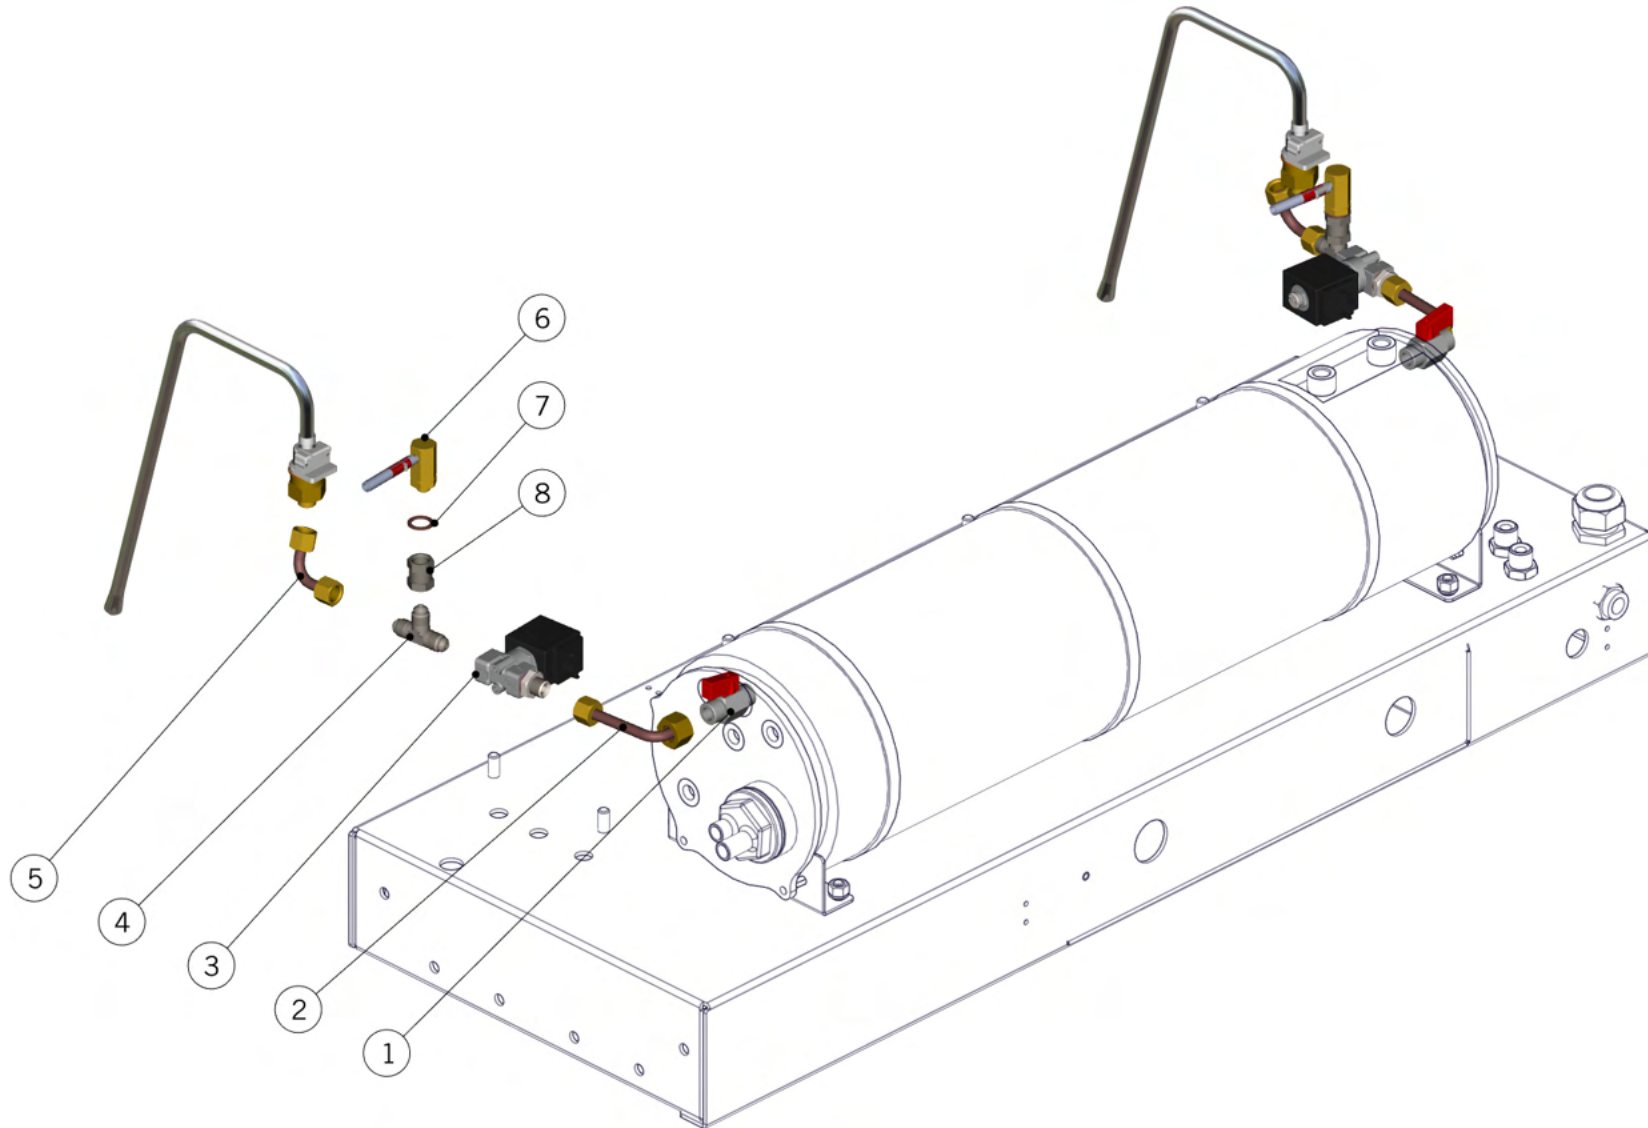

la marzocco

handmade in florence

HYDRAULIC ASSEMBLY

la marzocco

handmade in florence

HYDRAULIC ASSEMBLY

Impianto Idraulico	1	L164/MM.02	BALL VALVE G3/8M-G3/8M BRASS TREATED	RUBINETTO A SFERA G3/8M-G3/8M OTTONE TR.
	2	T.1.073.01	TUBE S.B. - PROP. SOLENOID V. STRADA TR.	TUBO C.V.-EV PROPORZIONALE STRADA TR.
	3	B.2.020.01	SOLENOID VALVE PROP. 2 WAY D5,5 S/S 24V	ELETTROVALVOLA PROP. 2 VIE D5,5 INOX 24V
	4	A.2.002.01	TEE FITTING R1/4M WR13 BRASS TREATED	RACCORDO A T R1/4M CH13 OTTONE TRATT.
	5	T.1.128.01	TUBE PROP.SOLENOID V.-STEAM WAND TR.	TUBO EV PROP.-LANCIA VAP. STRADA EP TR.
	6	L193.02	VACUUM BREAKER VALVE RP	VALVOLA ANTIDEPRESSIONE GS/3 RP
	7	L100/1A	WASHER 13,5X19X1,5 COPPER	RONDELLA 13,5X19X1,5 RAME
	8	A.2.003.01	FITTING G1/4F-G1/4F WR17 BRASS TREATED	RACCORDO G1/4F-G1/4F CH17 OTTONE TRATT.
	Item	Part number/Codice	Description	Descrizione