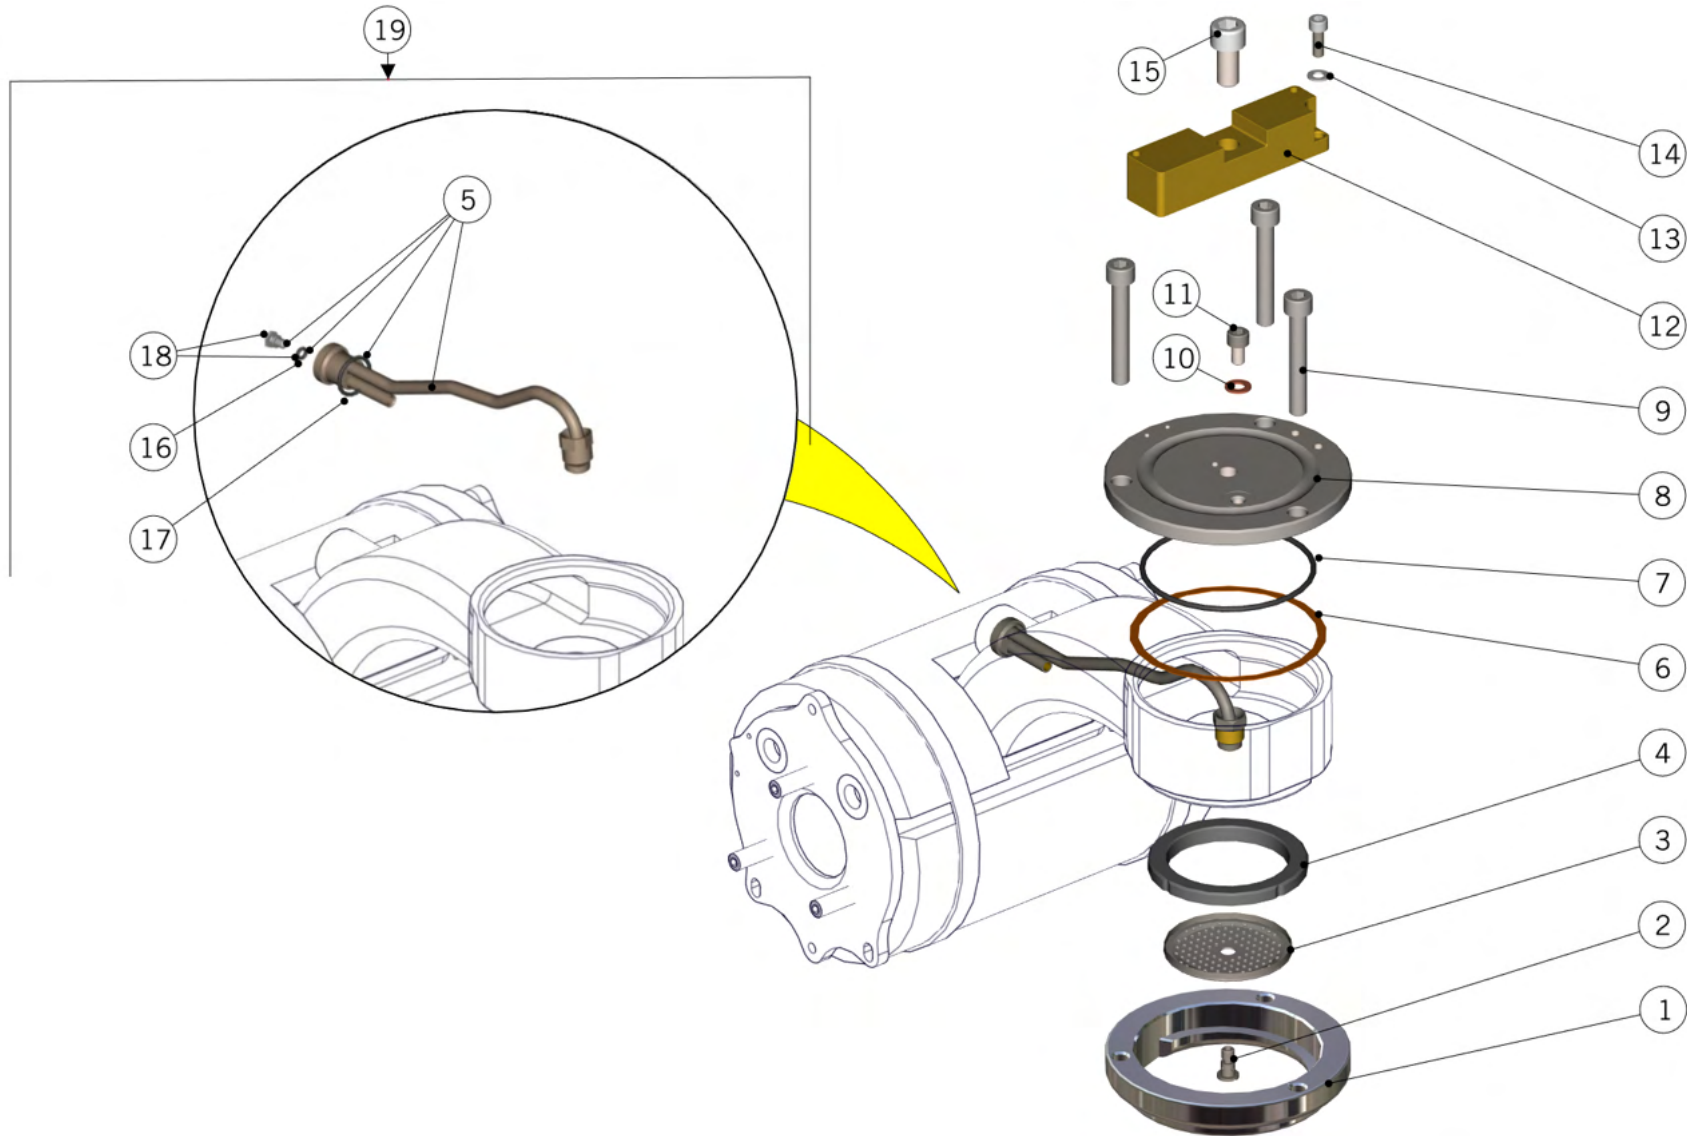

la marzocco

handmade in florence

COFFEE BOILER

la marzocco

handmade in florence

COFFEE BOILER

Paddle

1	L109.01	BAYONET RING	ANELLO CROMATO
2	A.5.110	DIFFUSER SCREW M6 Ø10 S/S	VITE DIFFUSORE M6 Ø10 INOX
3	F.3.040.01	COFFEE SHOWER SCREEN W/LOGO H6.5	DOCETTA RINFORZATA C/LOGO H6.5
4	H.3.001	GROUP GASKET NBR 72/63x55x8	GUARNIZIONE SOTTOCOPPA NBR 72/63x55x8
	H.3.002	GROUP GASKET NBR 72/63x55x9	GUARNIZIONE SOTTOCOPPA NBR 72/63x55x9
	H.3.007	GROUP GASKET SILICONE 71,6/55x8,2	GUARNIZ. SOTTOCOPPA SILICONE 71,6/55x8,2
5	T.1.186.R	KIT TUBO INTERNO GR GIGLEUR ESTRAIBILE	KIT TUBO INTERNO GR GIGLEUR ESTRAIBILE
6	L103/B	FIBER GASKET 87X81X0,5	GUARNIZ. PIANA 87X81X0.5 NOVUS
7	L103/A	O-RING 2,62X75,87 VITON 70 ShA FDA	O-RING 2,62X75,87 VITON 70 ShA FDA
8	A.5.025.01	GROUP CAP S/S EP	GROUP CAP INOX EP
9	L110.01	SCREW M8X52 SOCKET CAP S/S A2 70	VITE M8X52 TC A BRUGOLA INOX A2 70
10	L120/2A	WASHER 6,3X12X1 COPPER	RONDELLA 6,3X12X1 RAME
11	L120/2	SCREW M6X10 SOCKET CAP S/S A2	VITE M6X10 TC A BRUGOLA INOX A2
12	F.8.004	STRADA AV KEYPAD FIXING SUPPORT	SUPPORTO FISSAGGIO PULSANTIERA STRADA AV
13	I.1.039	WASHER 5,4X10X1 S/S A2	RONDELLA 5,4X10X1 INOX A2
14	I.1.011	SCREW M5X14 SOCKET CAP S/S A2	VITE M5X14 TC A BRUGOLA INOX A2
15	I.1.090	SCREW M10X20 SOCKET CAP S/S A2	VITE M10X20 TC A BRUGOLA INOX
16	H.1.007	O-RING 1.78X2.9 FKM 74 SH	O-RING 1.78X2.9 FKM 74 SH
17	H.1.009	O-RING 1,78X15,60 VITON 75 SH	O-RING 1,78X15,60 VITON 75 SH
18	F.3.052.R	EXTRACTABLE GICLEUR W/ ORING	GICLEUR REMOVIBILE CON ORING
	F.3.060.R	GICLEUR REMOVABLE 0,7 W/ ORING	GICLEUR RIMOVIBILE 0,7 CON ORING
	F.3.061.R	GICLEUR REMOVABLE 0,8 W/ ORING	GICLEUR RIMOVIBILE 0,8 CON ORING
19	933	RETROFIT KIT GICLEUR 0.6 REMOV. W/O-RING	RETROFIT KIT GICLEUR 0.6 RIMOV. C/O-RING
Item	Part number/Codice	Description	Descrizione