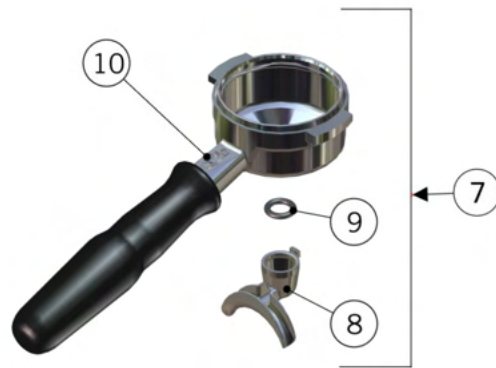

PORTAFILTER ASSEMBLY

BRASS PORTAFILTERS

STAINLESS STEEL PORTAFILTERS