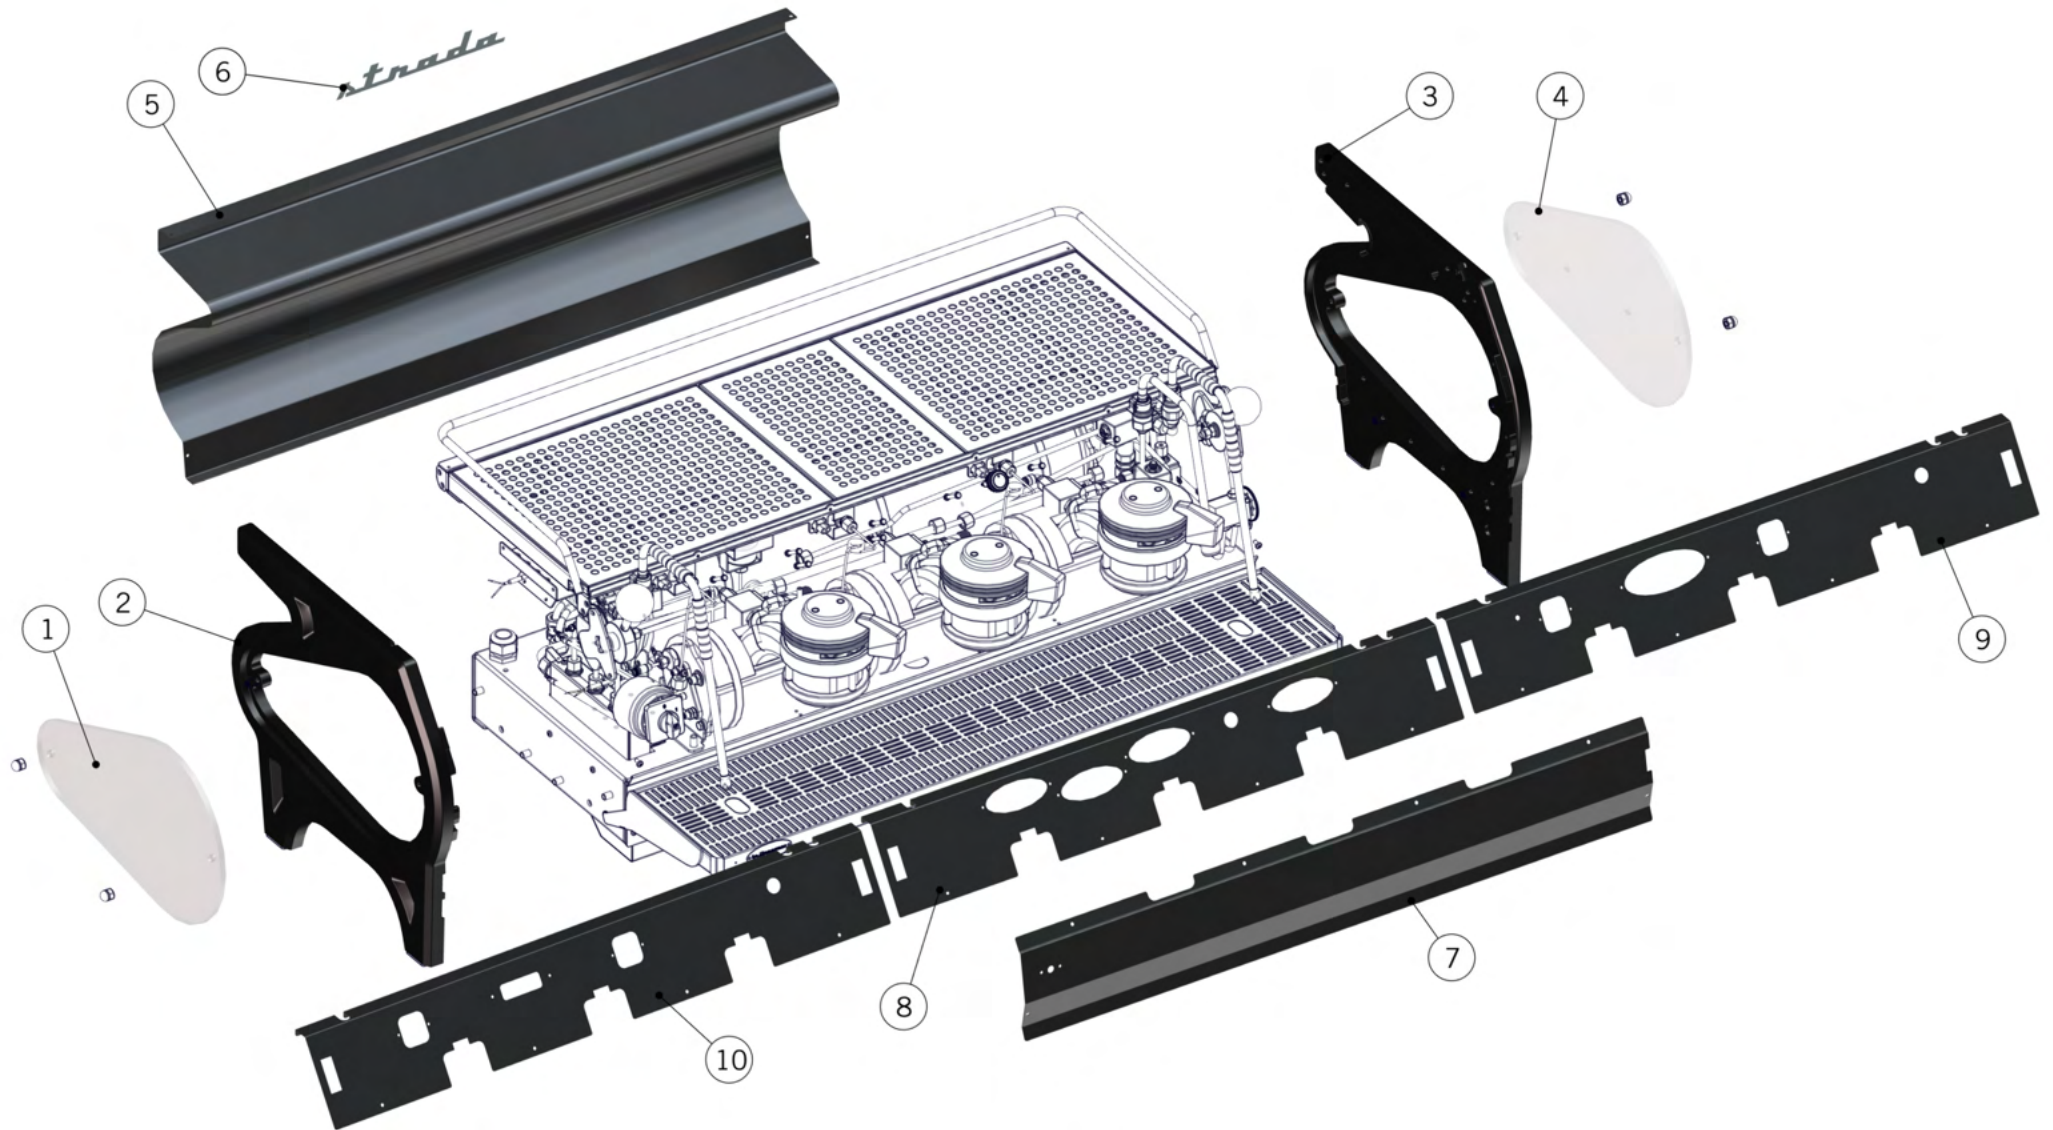

la marzocco

handmade in florence

STRADA - FLAT BLACK EDITION