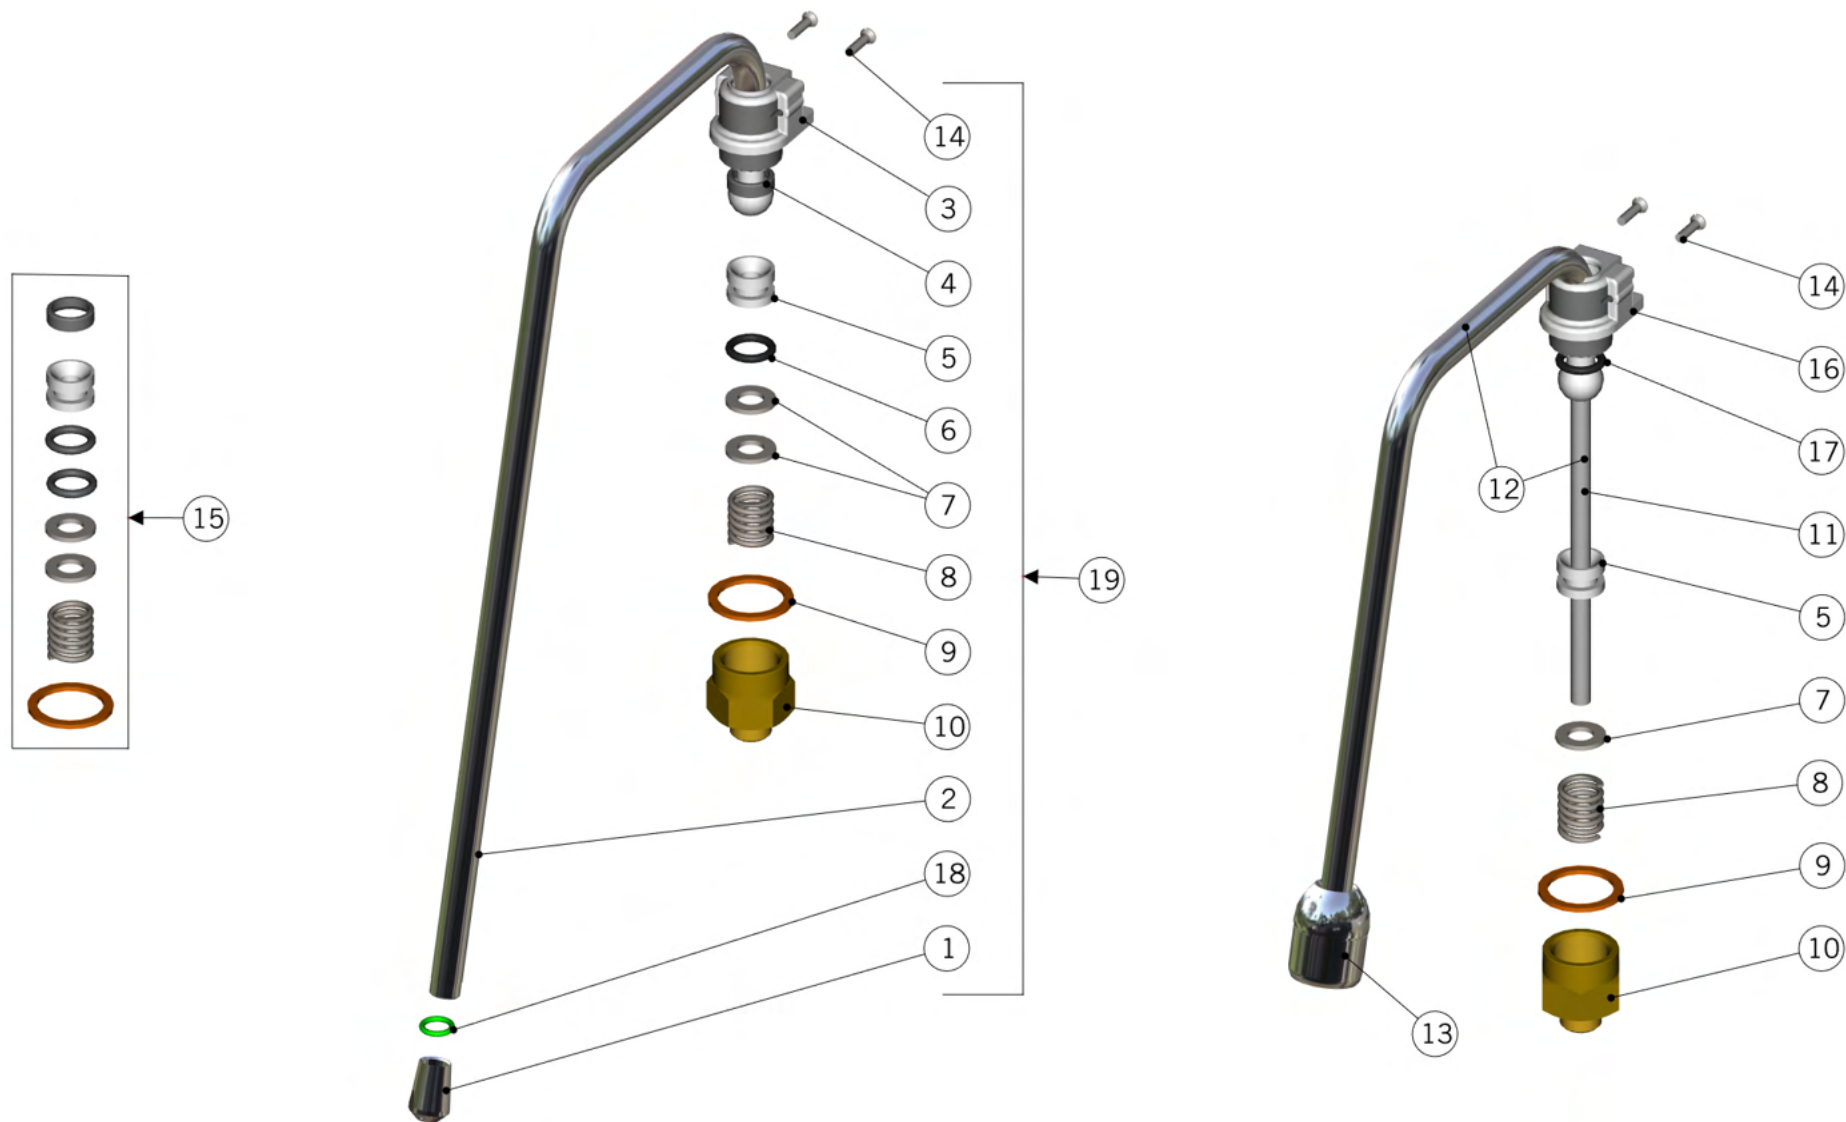

STEAM AND HOT WATER ASSEMBLY

la marzocco

handmade in florence

STEAM AND HOT WATER ASSEMBLY

Lance

1	A.5.050	STEAM TIP PRO TOUCH D1,5	SPRUZZATORE VAPORE PRO TOUCH D1,5
2	T.2.005	STEAM WAND PRO TOUCH TREATED	LANCIA VAPORE PRO TOUCH TRATTATO
3	A.5.006.01	STRADA STEAM WAND HOLDER, S/S	SUPPORTO INOX LANCIA VAPORE STRADA
4	F.1.029	STEAM WAND BUSHING	BOCCOLA LANCIA VAPORE
5	H.2.003	PTFE STEAM WAND SEAL	GUARN. PTFE PER SNODO TUBO VAP
6	H.1.004	O-RING 2,62x10,77 EPDM 85 SH	O-RING 2,62x10,77 EPDM 85 SH
7	L1003	WASHER 8,5X14X1,5 S/S A2	RONDELLA 8,5X14X1,5 INOX A2
8	F.3.004	SPRING COMPRESSION 2X14,6X26,5 S/S	MOLLA A COMPRESSIONE 2X14,6X25 INOX
9	L260/1A	WASHER 21X27X1,5 COPPER	RONDELLA 21X27X1,5 RAME
10	F.4.007	FITTING G1/4M - M20F H31	RACCORDO G1/4M - M20F H31
11	T.3.001	PTFE TUBE 1/8-1/4	TUBETTO PTFE 1/8-1/4
12	T.2.121.R	HOT WATER WAND S/S STRADA W/PTFE	LANCIA ACQUA CALDA INOX STRADA C/PTFE
13	L160/3.02	HOT WATER SPOUT G1/8 TREATED	DIFFUSORE ACQUA CALDA G1/8 TRATT. ALIM.
14	I.1.045	SCREW M3X12 PHILLIPS COUNTERSUNK S/S A2	VITE M3X12 TS A CROCE INOX A2
15	SA210.K	REBUILD KIT STEAM /HOT WATER WAND STRADA	KIT MANUTENZIONE TUBO VAP. O ACQUA CALDA
16	A.5.006	GS3 STEAM WAND HOLDER, S/S	SUPPORTO INOX LANCIA VAPORE GS3
17	H.1.003	O-RING 2,62X13,11 FKM 70 SH	O-RING 2,62X13,11 FKM 70 SH
18	H.1.027	O-RING 1,78X7,65 VITON 70 SH	O-RING 1,78X7,65 VITON 70 SH
19	918	RETROFIT KIT PRO TOUCH STRADA	KIT RETROFIT PRO TOUCH STRADA
Item	Part number/Codice	Description	Descrizione