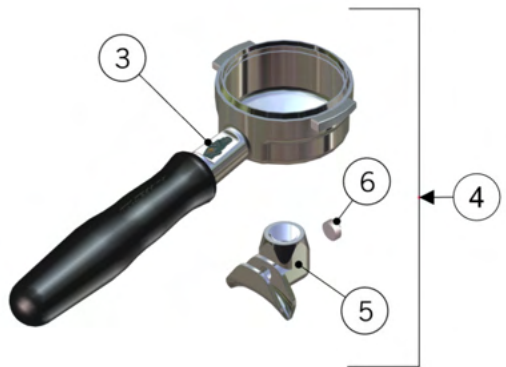

PORTAFILTER ASSEMBLY

BRASS PORTAFILTERS

STAINLESS STEEL PORTAFILTERS