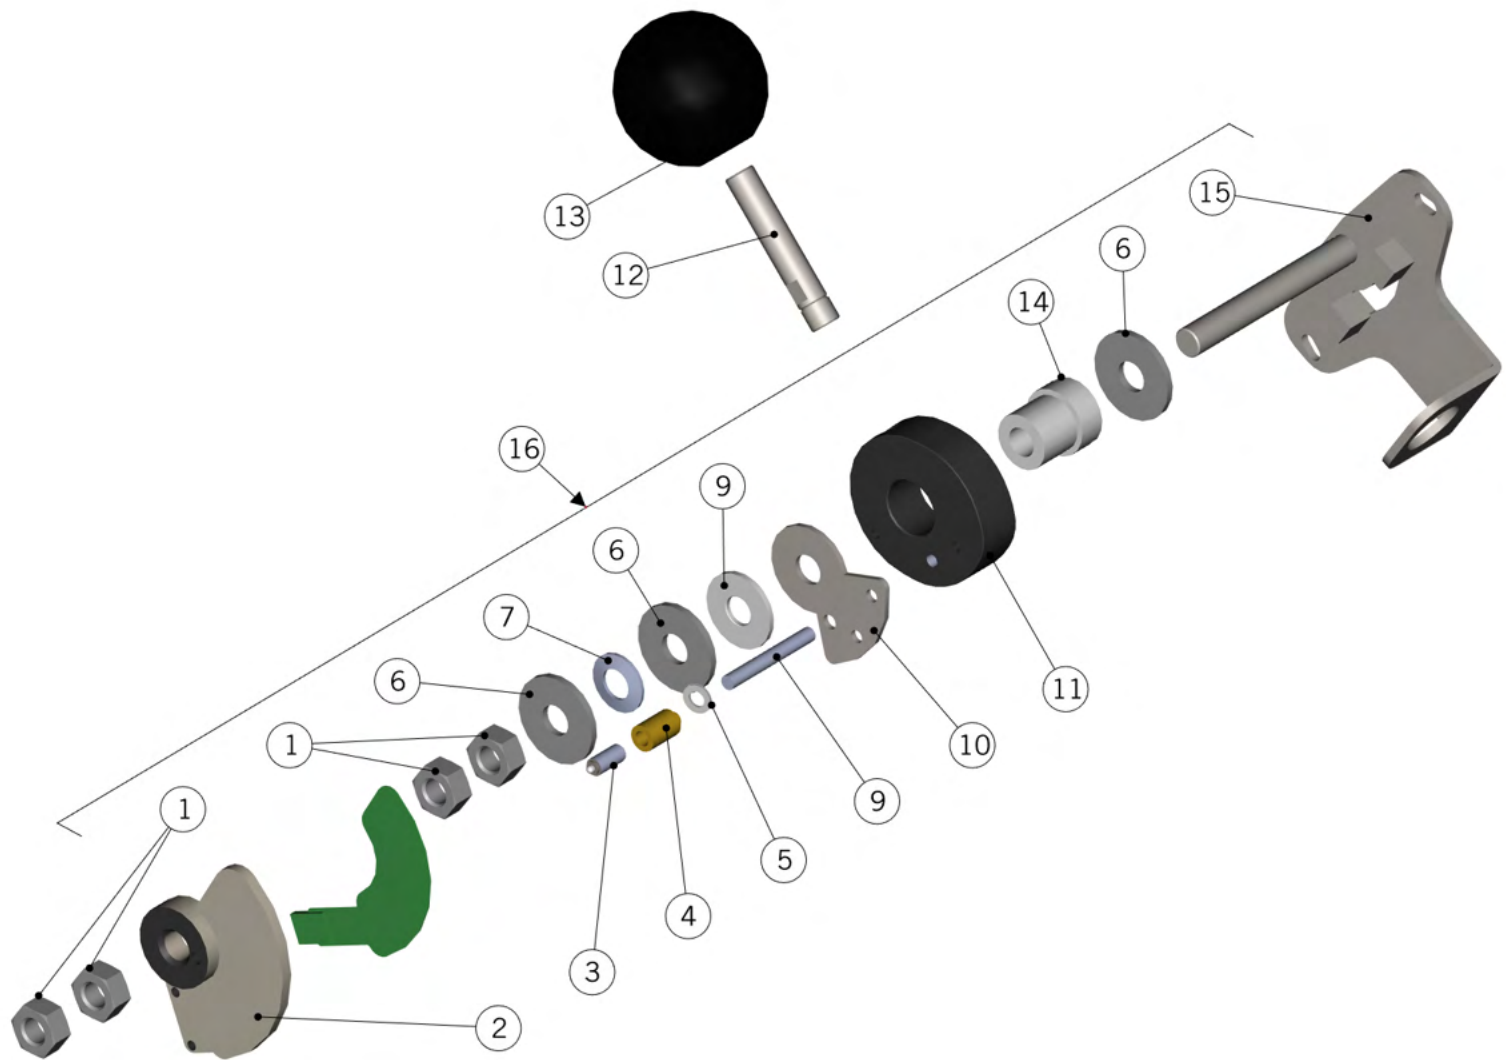

STEAM VALVE ASSEMBLY

la marzocco

handmade in florence

STEAM VALVE ASSEMBLY

Leva Vapore Elettronica

1	I.1.034	NUT M10 H7,8 WR17 S/S A2	DADO M10 H7,8 CH17 INOX A2
2	E.2.033.R	POTENTIOMETER + SUPPORT ASSEMBLY	POTENZIOMETRO + SUPPORTO
3	E.2.033.SC	WIPER X POTENZIOMETRO 2 - 6 N	WIPER X POTENZIOMETRO 2 - 6 N
4	A.1.023	WIPER SUPPORT	SUPPORTO SCROCCHETTO
5	I.1.039	WASHER 5,4X10X1 S/S A2	RONDELLA 5,4X10X1 INOX A2
6	I.1.033	WASHER 10,7X30X2 S/S A2	RONDELLA 10,7X30X1,8 INOX A2
7	I.5.003	BELLEVILLE SPRING 10X20X1,3	MOLLA A TAZZA 10X20X1,3
8	F.1.032	LOW TEFLON WASHER PADDLE EP	RONDELLA TEFLON BASSA PADDLE EP
9	I.1.037	S/S STUD FOR STEAM VALVE CAM	PERNO INOX PER CAMMA VAPORE
10	I.1.050	SHAPED WASHER. WIPER STRADA EP	RONDELLA SAGOMATA PER WIPER
11	F.1.027	CAM STEAM LEVER STRADA	CAMMA LEVA VAPORE STRADA
12	A.5.012	LEVER STEAM VALVE STRADA	LEVA RUBINETTO VAPORE STRADA
13	F.1.023	STEAM LEVER KNOB STRADA	MANOPOLA LEVA VAPORE STRADA
14	F.4.011.01	CAM BUSHING PTFE STRADA STEAM	BOCCOLA PTFE VAPORE STRADA
15	C.1.085.02	STRADA STEAM LEVER BRACKET	STAFFA LEVA VAPORE STRADA
16	990-VDX	STRADA STEAM ASSEMBLY RIGHT SIDE	KIT ASSIEME VAPORE STRADA LATO DX
	990-VSX	STRADA STEAM ASSEMBLY LEFT SIDE	KIT ASSIEME VAPORE STRADA LATO SX
Item	Part number/Codice	Description	Descrizione