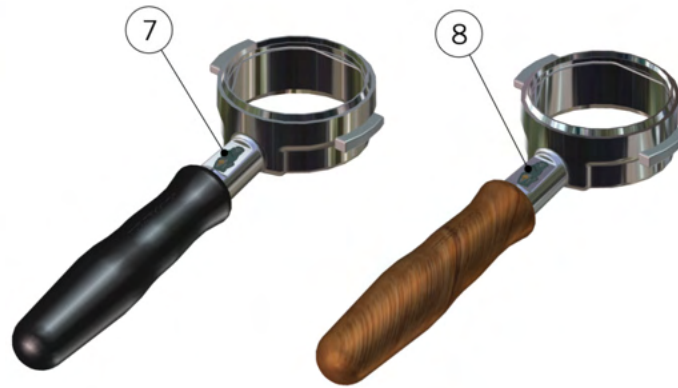

la marzocco
handmade in florence

PORTAFILTER ASSEMBLY

FIXED SPOUT PORTAFILTERS