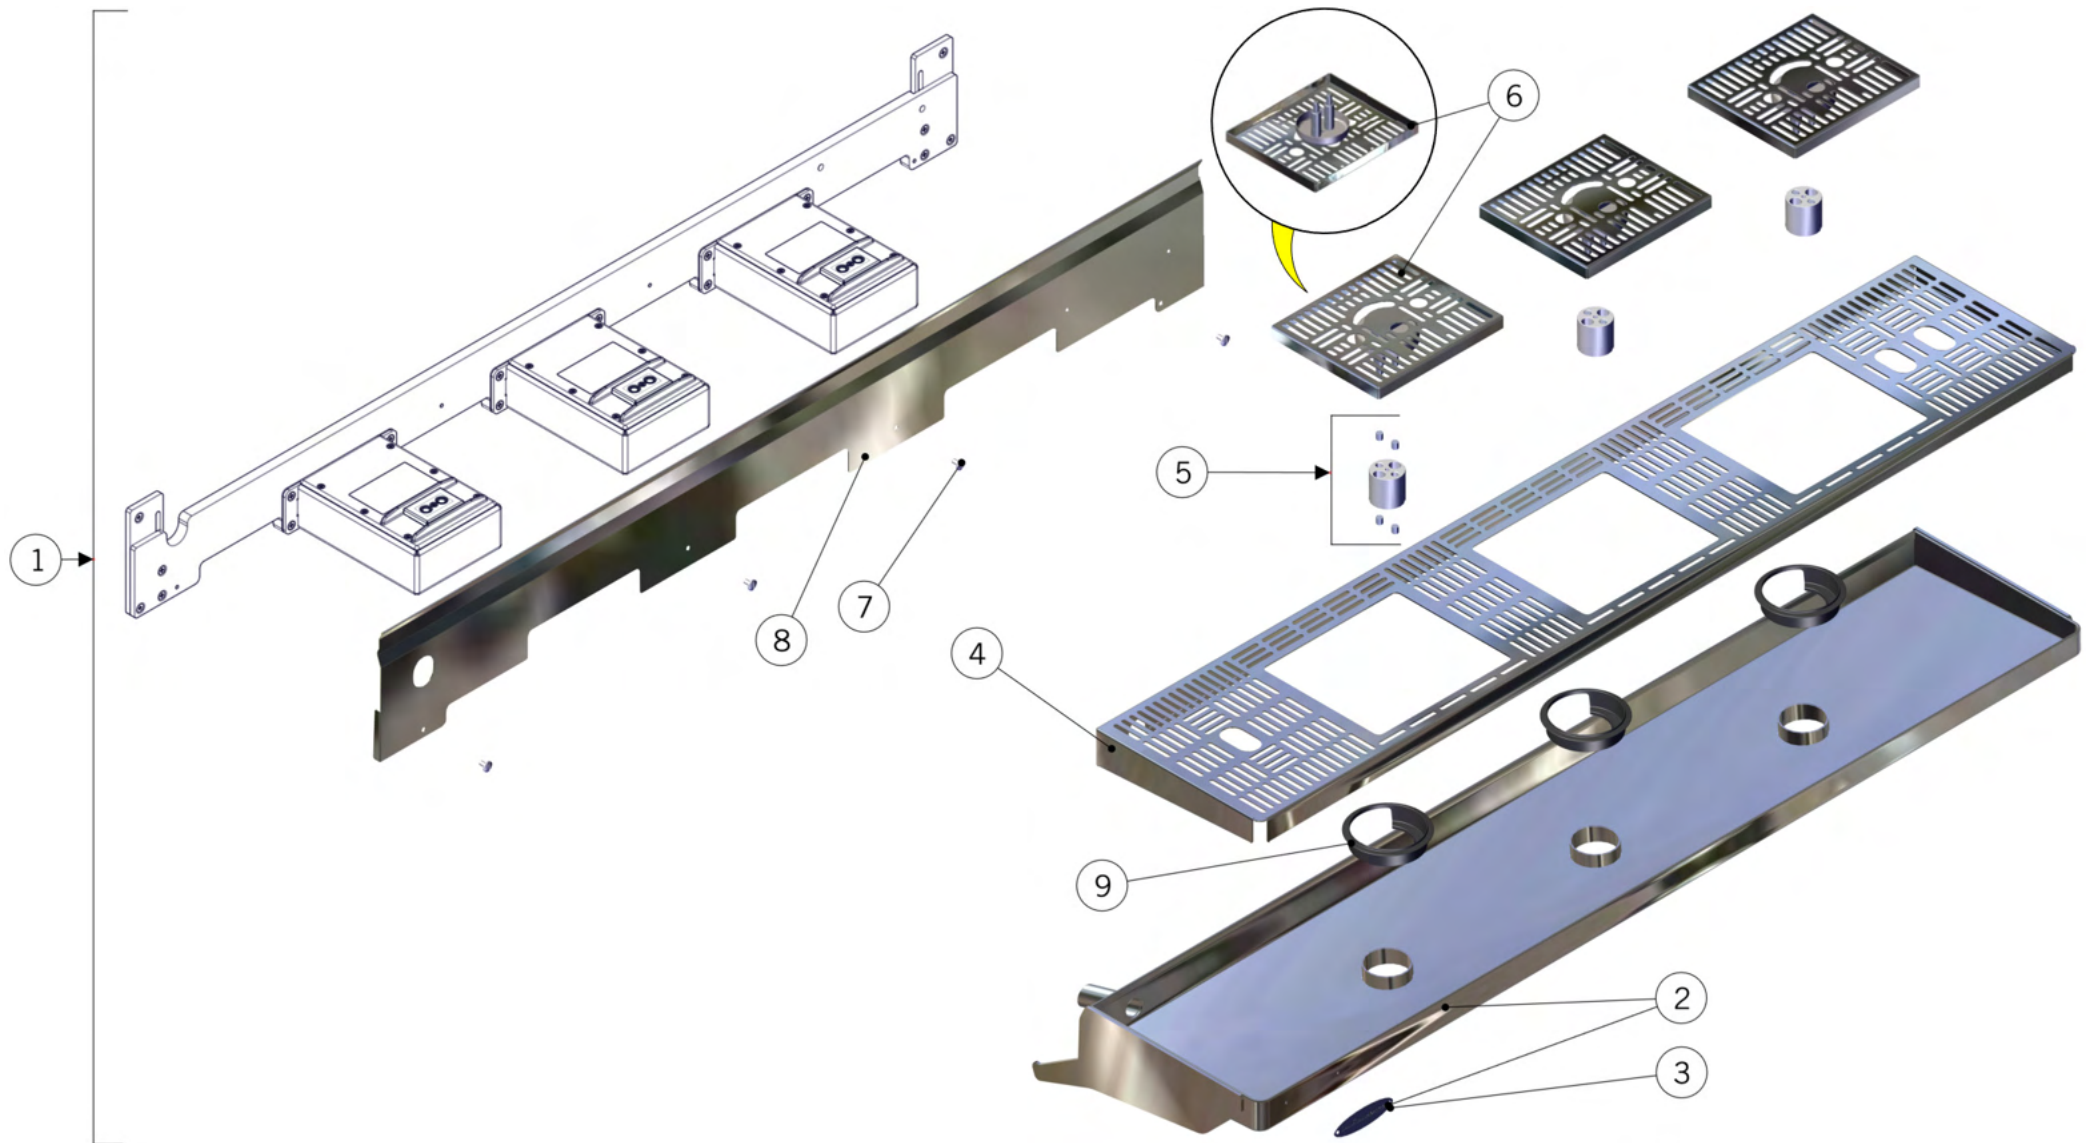

la marzocco

handmade in florence

SCALES VERSION - BODY PANEL ASSEMBLY

la marzocco

handmade in florence

SCALES VERSION - BODY PANEL ASSEMBLY

Carrozeria

1	953-2	RETROFIT KIT SCALES STRADA AV 2GR	KIT RETROFIT BILANCE STRADA AV 2GR
	953-3	RETROFIT KIT SCALES STRADA AV 3GR	KIT RETROFIT BILANCE STRADA AV 3GR
2	C.1.280.2.R	TRAY DRAIN STRADA SCALES 2GR W/LOGO	BACINELLA SCARICO STR. 2GR BILANCE C/LOG
	C.1.280.3.R	TRAY DRAIN STRADA SCALES 3GR W/LOGO	BACINELLA SCARICO STR. 3GR BILANCE C/LOG
3	D.4.004	OVAL LM DECAL STRADA	ETICHETTA OVALE LM X STRADA
4	C.1.281.2	GRID DRAIN STRADA 2GR W/SCALES	GRIGLIA SCARICO STRADA 2GR C/BILANCE
	C.1.281.3	GRID DRAIN STRADA 3GR W/SCALES	GRIGLIA SCARICO STRADA 3GR C/BILANCE
5	F.1.084.R	ASSEMBLED SUPPORT WITH MAGNETS	SUPPORTO ASSEMBLATO CON MAGNETI
6	C.1.278.R	GRID SCALE COMPLETE	GRIGLIA BILANCIA COMPLETA
7	I.1.099	SCREW M4X10 MUSHROOM SLOTTED HEAD S/S	VITE M4X10 TPB A TAGLIO INOX
8	C.1.279.2	PANEL LOWER FRONT STRADA 2GR W/SCALES	PANN. FRONT.INF. STRADA 2GR C/BILANCE
	C.1.279.3	PANEL LOWER FRONT STRADA 3GR W/SCALES	PANN. FRONT.INF. STRADA 3GR C/BILANCE
9	F.1.089	PROTECT.WATER TRAY DRAIN STRADA W/SCALES	PROTEZ. ACQUA BACINELLA STRADA C/BILANCE
Item	Part number/Codice	Description	Descrizione