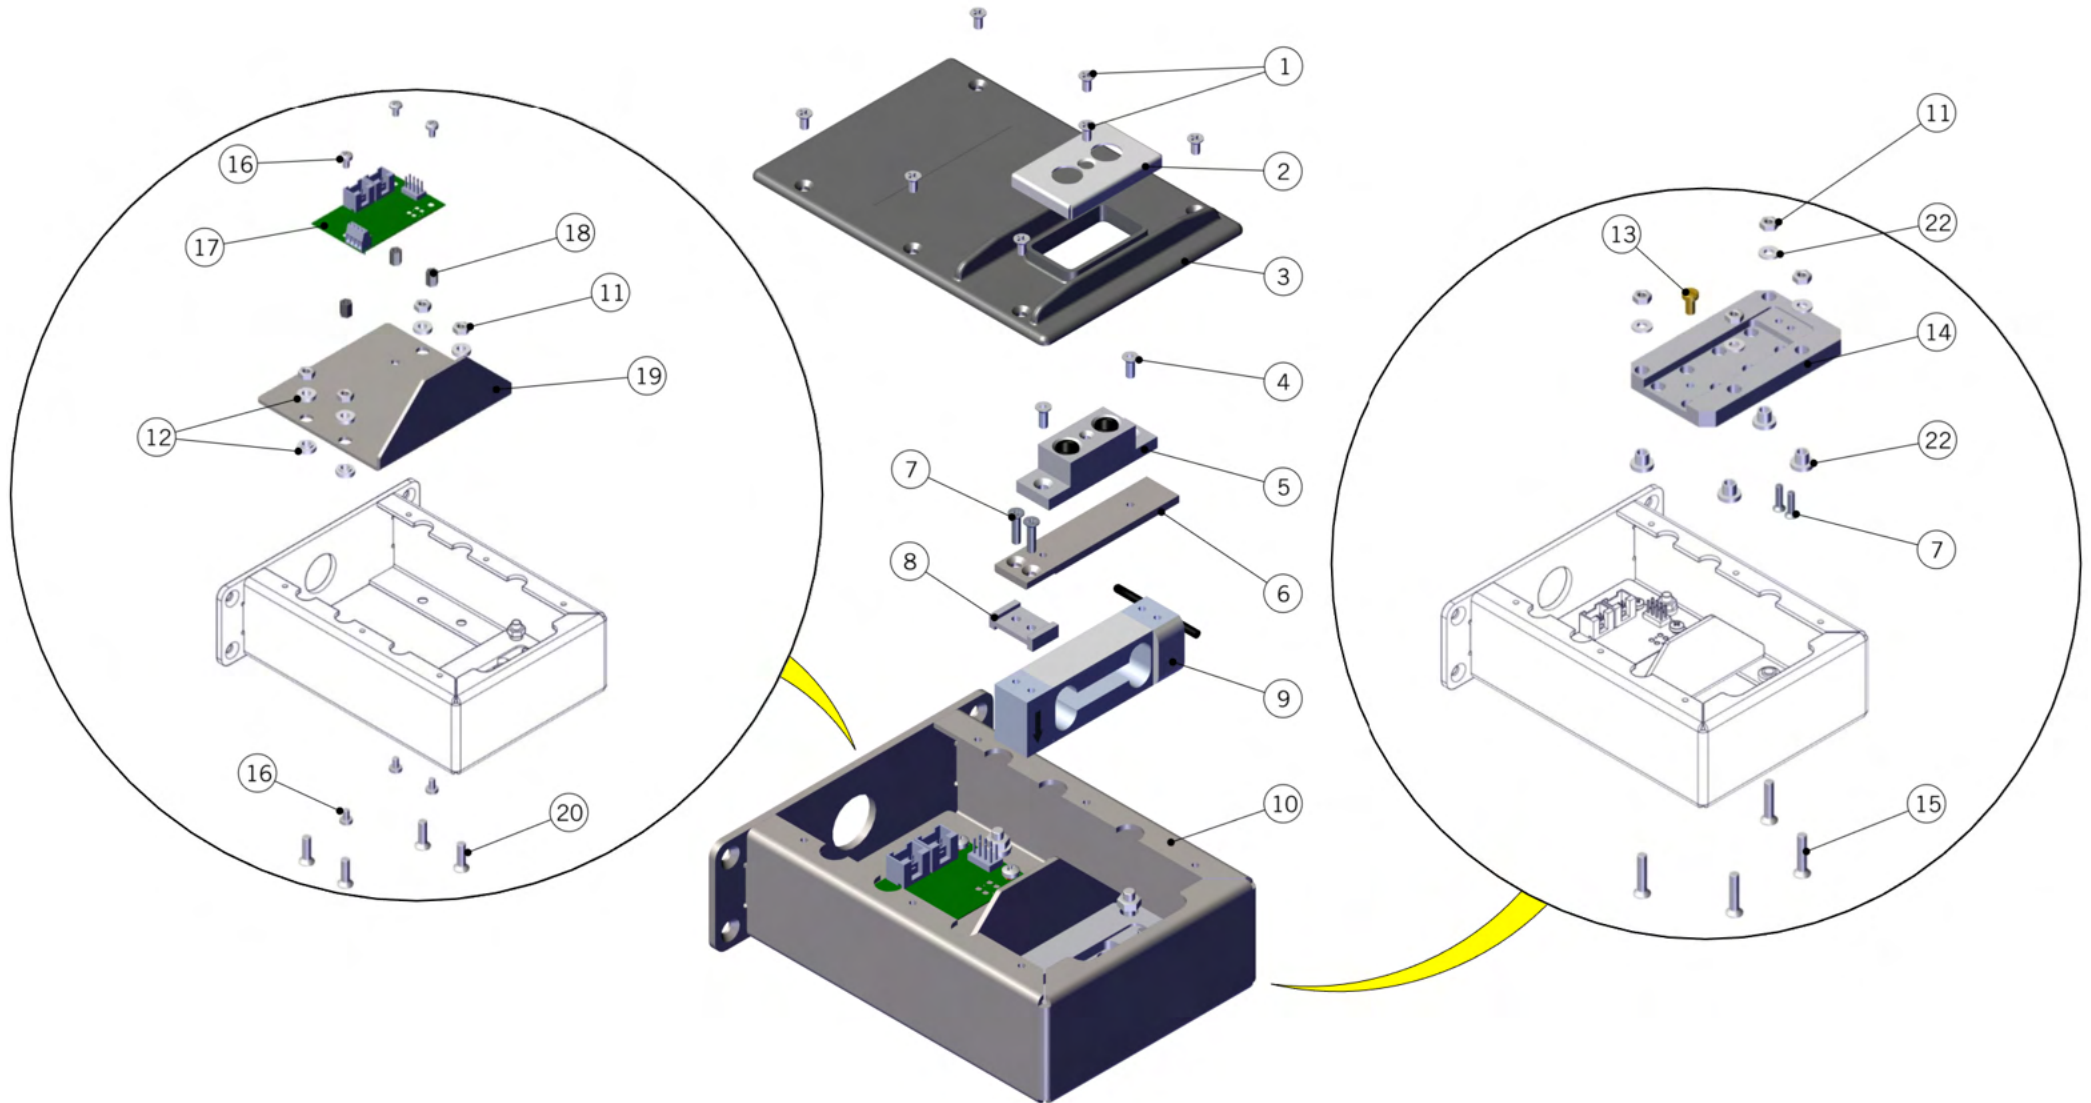

la marzocco

handmade in florence

SCALES VERSION - SCALES ASSEMBLY

la marzocco

handmade in florence

SCALES VERSION - SCALES ASSEMBLY

Bilance

1	I.1.060	SCREW M3X6 PHILLIPS COUNTERSUNK S/S A2	VITE M3X6 TS A CROCE INOX A2
2	F.3.057	PROTECTION LOAD CELL	PROTEZIONE CELLA DI CARICO
3	F.1.081	COVER SCALE STRADA	COPERCHIO BILANCIA STRADA
4	I.1.004	SCREW M3X8 SOCKET COUNTERSUNK S/S A2	VITE M3X8 TS A BRUGOLA INOX A2
5	F.6.006.R	LOAD CELL MOUNTING BRACKET W/ BUSHINGS	INNESTO GRIGLIA BILANCIA CON BOCCOLE
6	F.3.055	CANTILEVER FOR SOCKET	SUPPORTO INNESTO
7	I.1.045	SCREW M3X12 PHILLIPS COUNTERSUNK S/S A2	VITE M3X12 TS A CROCE INOX A2
8	I.8.001	SPACER SQUARE 20X12X5 ALUMINUM	DISTANZIALE QUADRO 20X12X5 ALLUMINIO
9	E.1.030.R	LOAD CELL KIT	KIT CELLA DI CARICO
10	C.1.271	SCALE BOX STRADA	SCATOLA BILANCIA STRADA
11	DADOINOXM4	NUT M4 H3 WR7 S/S A2	DADO M4 H3 CH7 INOX A2
12	F.1.082	WASHER FOR INSULATION	RONDELLA DI ISOLAMENTO
13	VITE4X8	SCREW M4X8 CHEESE BRASS	VITE M4X8 TC A TAGLIO OTTONE
14	F.6.005	LOAD CELL SUPPORT	SUPPORTO CELLA DI CARICO
15	I.1.076	SCREW M4X20 PHILLIPS COUNTERSUNK S/S A2	VITE M4X20 TS A CROCE INOX A2
16	I.1.054	SCREW M3X5 PHILLIPS ROUND PAN S/S A2	VITE M3X5 TCB A CROCE INOX A2
17	E.1.031.01	LOAD CELL ELECTRONIC BOARD	SCHEDA ELETTRONICA CELLE DI CARICO
18	I.6.012	STANDOFF HEX THREADED	DISTANZIALE ESAGONALE FILETTATO
19	F.3.056	BASE SCALE BOARD STRADA	BASE SCHEDA BILANCIA STRADA
20	I.1.093	SCREW M4X14 PHILLIPS COUNTERSUNK S/S A2	VITE M4X14 TS A CROCE INOX A2
21	I.6.013	WASHER M4 PLASTIC	RONDELLA M4 PLASTICA
22	F.1.117	INSERT WITH SHOULDER M4x7	BOCCOLA CON SPALLAMENTO M4x7
Item	Part number/Codice	Description	Descrizione