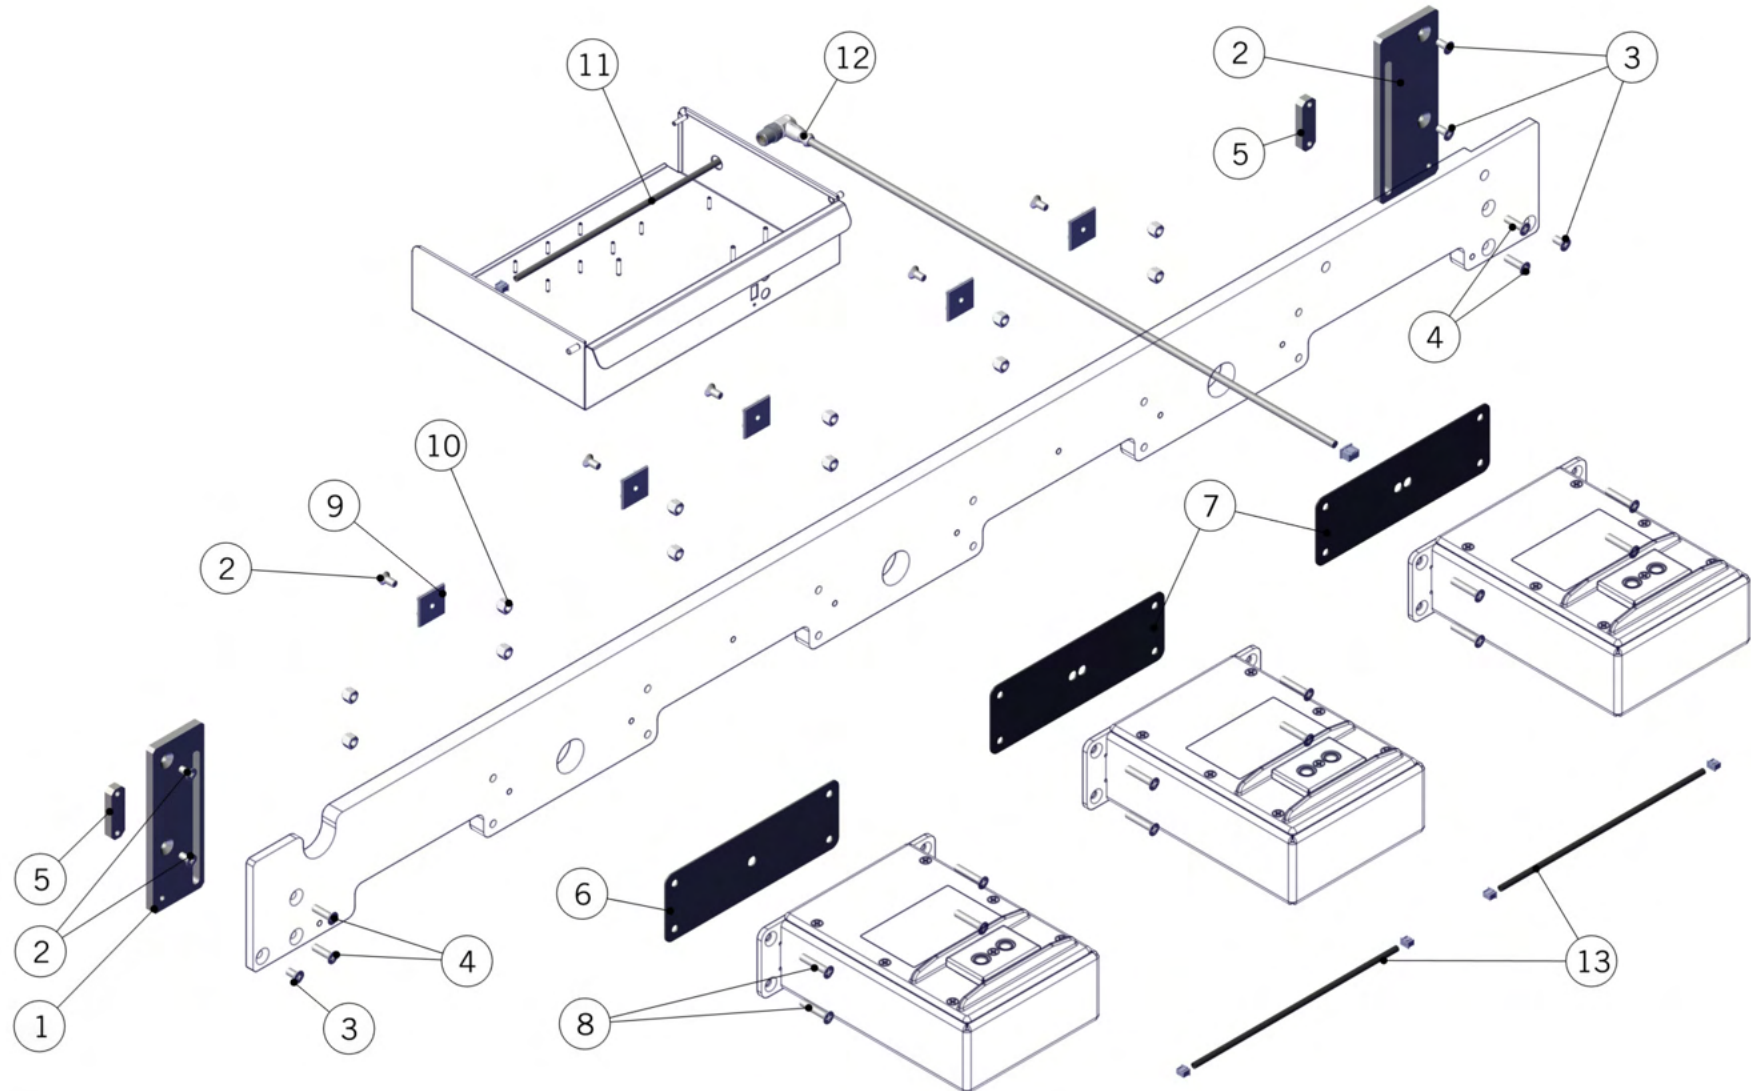

la marzocco
handmade in florence

SCALES VERSION - SCALES ASSEMBLY

la marzocco

handmade in florence

SCALES VERSION - SCALES ASSEMBLY

Balance	1	C.1.231	BRACKET LEFT SCALE STRADA	STAFFA BILANCE SINISTRO STRADA	
	2	C.1.270	BRACKET RIGHT SCALE STRADA	STAFFA BILANCE DESTRO STRADA	
	3	I.1.057	SCREW M4X8 PHILLIPS COUNTERSUNK S/S A2	VITE M4X8 TS A CROCE INOX A2	
	4	I.1.093	SCREW M4X14 PHILLIPS COUNTERSUNK S/S A2	VITE M4X14 TS A CROCE INOX A2	
	5	F.3.058	PLATE SCROLLING BEAM SCALES	PIASTRINA SCORRIMENTO TRAVERSA BILANCE	
	6	F.2.038	SCALE GASKET 1	GUARNIZIONE BILANCIA 1	
	7	F.2.039	SCALE GASKET 2	GUARNIZIONE BILANCIA 2	
	8	I.1.076	SCREW M4X20 PHILLIPS COUNTERSUNK S/S A2	VITE M4X20 TS A CROCE INOX A2	
	9	5.V010	FASTENER ADHESIVE SUPPORT	INCOLLINO	
	10	DADO4AUTOBL	SELF LOCK NUT M4 H5,5 WR7 GALVANIZED	DADO AUTOBL. M4 H5,5 CH7 ZINCATO	
	11	E.4.123	CABLE LOW T. C.A. W/CONN. IP67 FEMALE	CAVO BASSA T. C.A. C/CONN. IP67 FEMMINA	
	12	E.4.125	CABLE LOW TENSION C.A. W/CONN. IP67 MALE	CAVO BASSA T. C.A. C/CONN. IP67 MASCHIO	
	13	E.4.124	CABLE LOW TENSION C.A.	CAVO BASSA TENSIONE C.A.	
	Item	Part number/Codice		Description	Descrizione