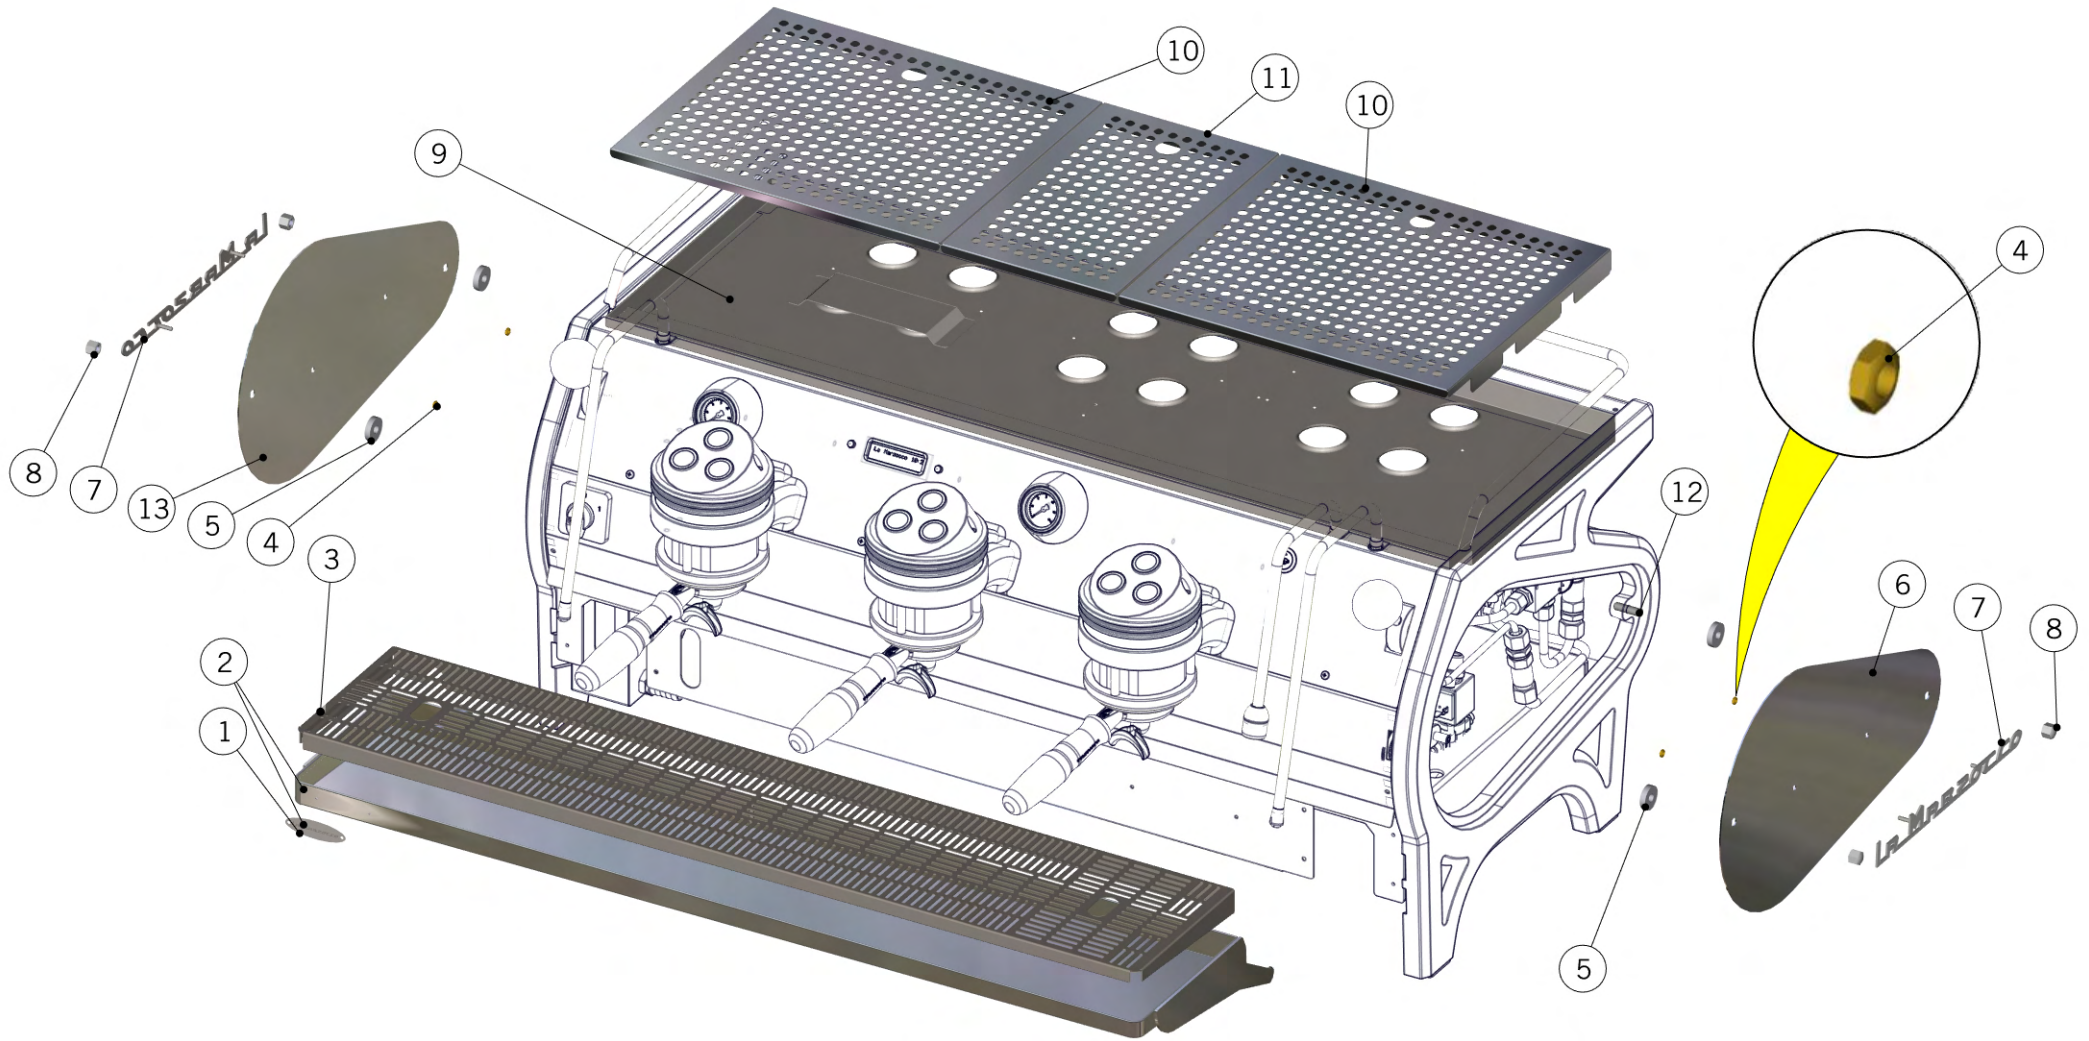

la marzocco
handmade in florence

BODY PANEL ASSEMBLY

la marzocco

handmade in florence

BODY PANEL ASSEMBLY

Carrozzeria

1	D.4.004	OVAL LM DECAL STRADA	ETICHETTA OVALE LM X STRADA
2	C.1.089.02.R	TRAY DRAIN STRADA 3GR W/LOGO	BACINELLA SCARICO STRADA 3GR C/LOGO
	C.1.115.02.R	TRAY DRAIN STRADA 2GR W/LOGO	BACINELLA SCARICO STRADA 2GR C/LOGO
3	C.1.090.01	GRID DRAIN STRADA 3GR	GRIGLIA SCARICO STRADA 3GR
	C.1.116.01	GRID DRAIN STRADA 2GR	GRIGLIA SCARICO STRADA 2GR
4	DADO4M	NUT M4 H3 WR7 BRASS	DADO M4 H3 CH7 OTTONE
5	F.6.001.01	SPACER 8,4X25X6 AL	DISTANZIALE 8,4X25X6 ALLUMINIO
6	C.1.098	PANEL RIGHT SIDE STRADA MP	PANNELLO LATERALE DX STRADA MP
7	D.4.012	LOGO LA MARZOCCO STRADA WHITE W/STUDS M3	LOGO LA MARZOCCO STRADA BIANCO C/PERNI
8	I.1.036	CAP NUT M8 H12 WR 13 S/S	DADO C/CALOTTA M8 H12 WR13 INOX
9	C.1.243.2	STRADA 2GR CUP TRAY MULTIPLE HEAT. ELEM.	VASSOIO SCALD. RES MULT. STRADA 2GR RIC
	C.1.243.3	STRADA 3GR CUP TRAY MULTIPLE HEAT. ELEM.	VASSOIO SCALD. RES MULT. STRADA 3GR RIC
10	C.1.093.01	LARGE CUP TRAY GRID STRADA	GRIGLIA SCALDATAZZE GRANDE PER STRADA
11	C.1.094	GRID CUPWARMER 197MM STRADA 3GR	GRIGLIA SCALDATAZZE 197MM STRADA 3GR
12	I.1.032	SOCKET GRUB SCREW M8X30 S/S A2	GRANO M8X30 A BRUGOLA INOX A2
13	C.1.097	PANEL LEFT SIDE STRADA MP	PANNELLO LATERALE SX STRADA MP
Item	Part number/Codice	Description	Descrizione