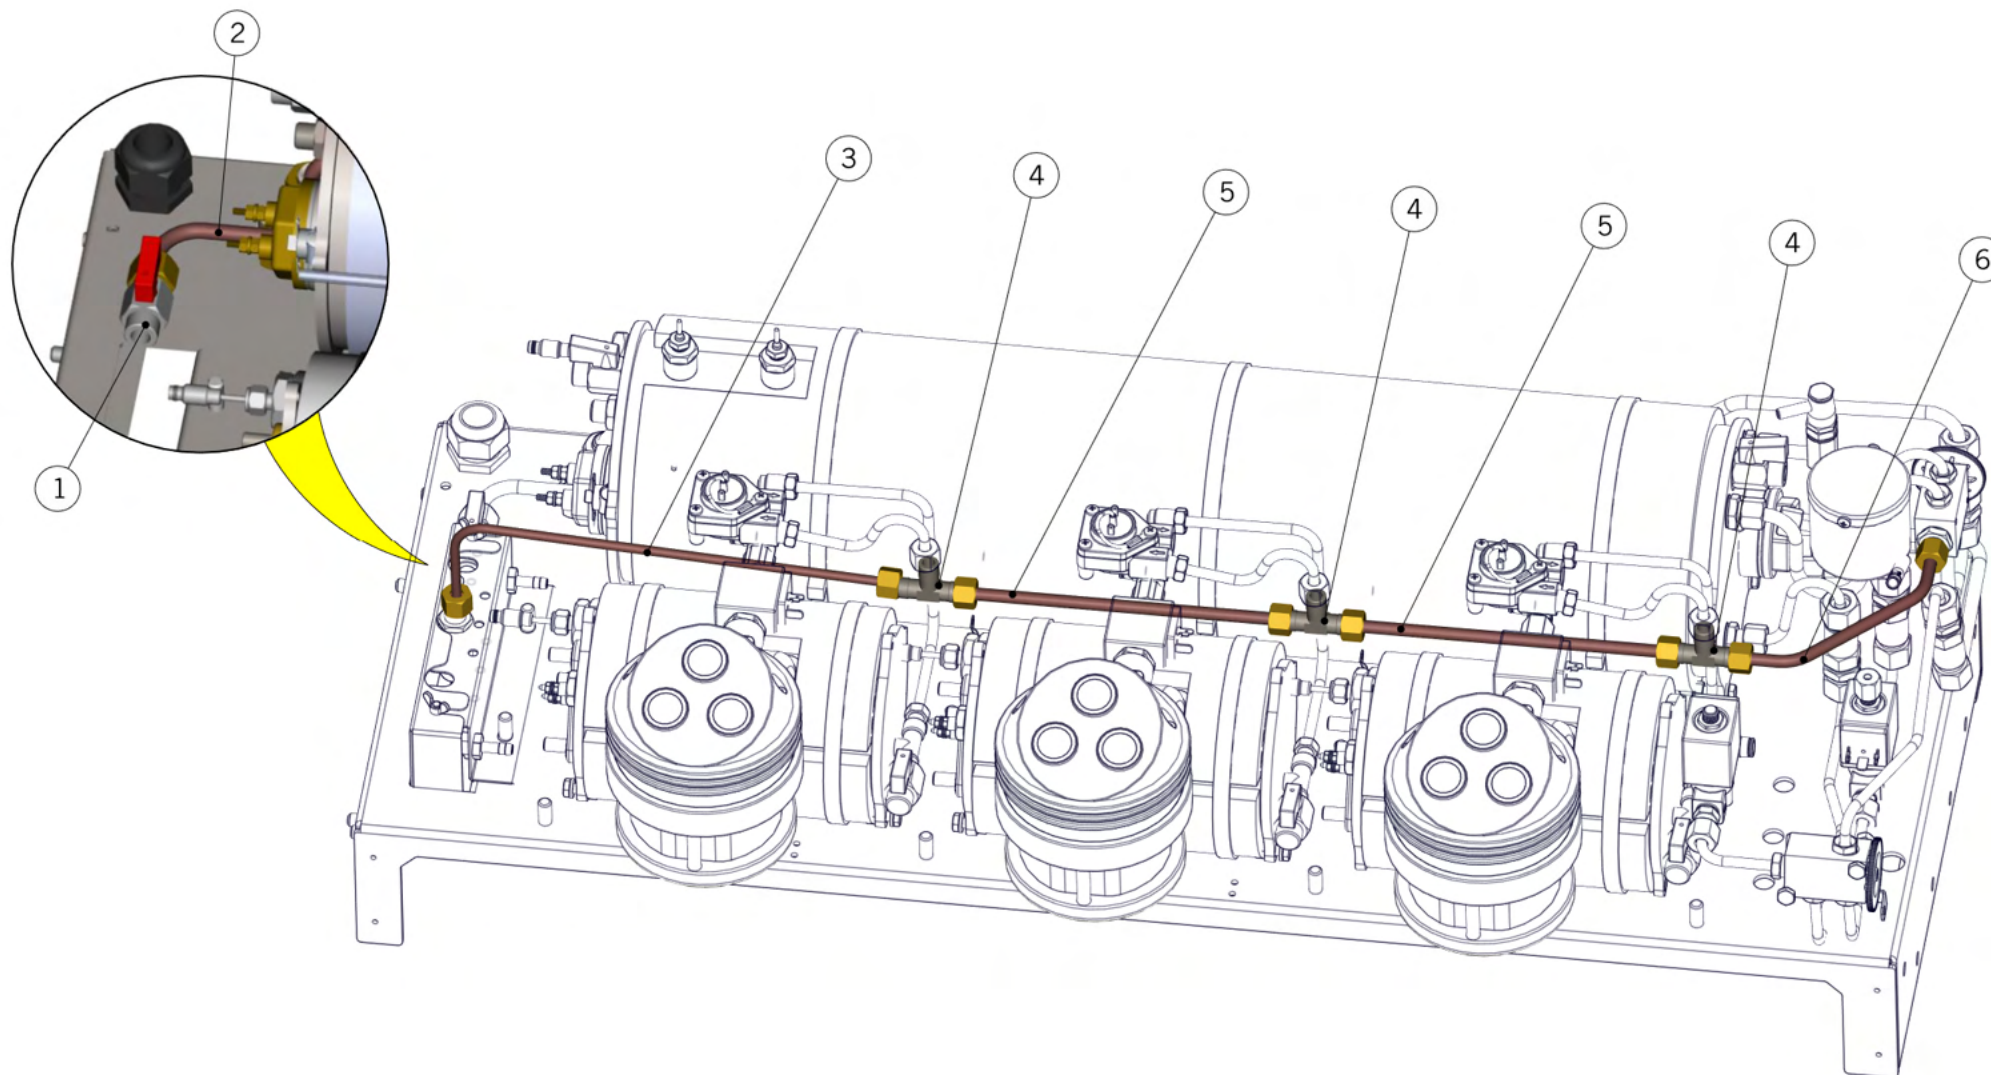

la marzocco

handmade in florence

HYDRAULIC ASSEMBLY

la marzocco

handmade in florence

HYDRAULIC ASSEMBLY

Impianto Idraulico	1	L164/MM.02	BALL VALVE G3/8M-G3/8M BRASS TREATED	RUBINETTO A SFERA G3/8M-G3/8M OTTONE TR.
	2	T.1.123	DRAIN TUBE STEAM BOILER STRADA	TUBO SCARICO CALDAIA VAPORE STRADA
	3	T.1.114	TUBE C.B.1 TEE - EXP.VALVE STRADA 3MP	TUBO T C.CAFFE'1-V. ESPANSIONE STRADA MP
		T.1.137	TUBE COFFEE B.1 - EXP.V.1 STRADA EP	TUBO C.CAFFE'1 - V.ESP.1 STRADA EP
	4	A.2.002.01	TEE FITTING R1/4M WR13 BRASS TREATED	RACCORDO A T R1/4M CH13 OTTONE TRATT.
	5	T.1.113	TUBE COFFEE B. CONNECTION STRADA MP	TUBO COLLEGAMENTO C.CAFFE' STRADA MP
	6	T.1.111	TUBE MIX V. - COFFEE B. TEE STRADA	TUBO V.MISC. - T C.CAFFE' STRADA
Item	Part number/Codice	Description		Descrizione