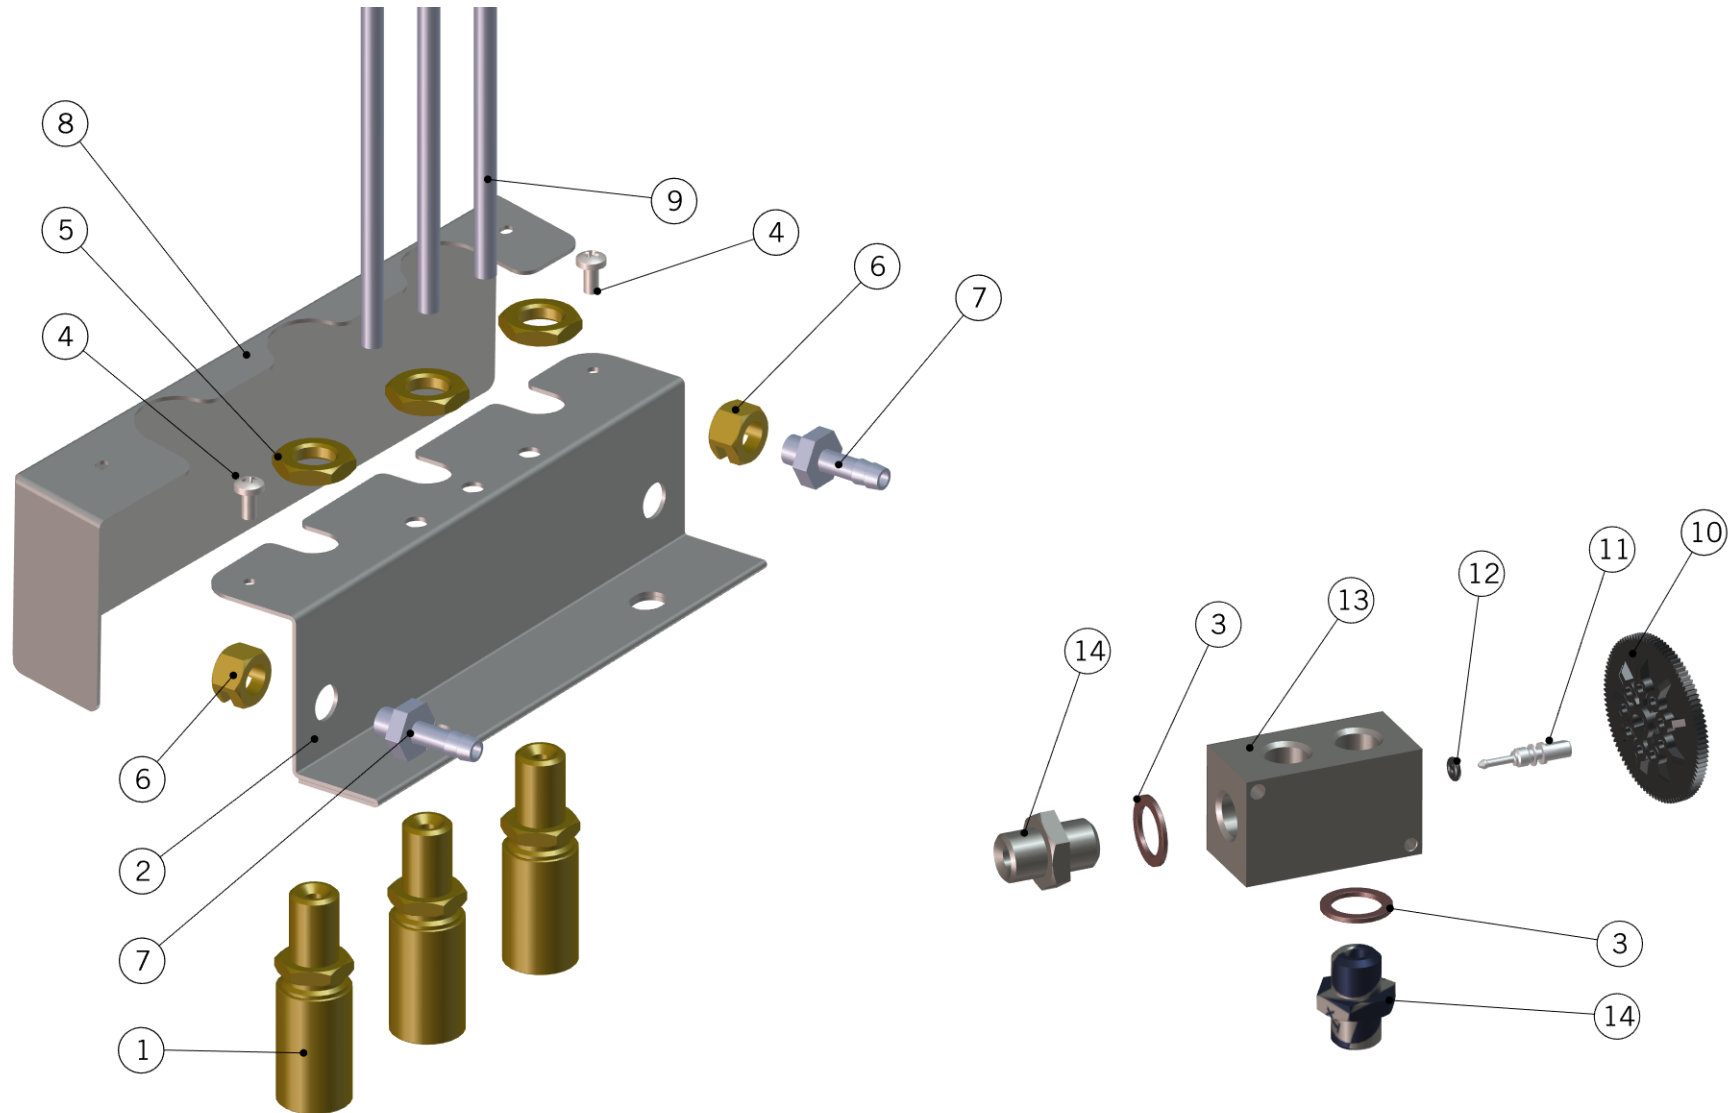

la marzocco
handmade in florence

GEAR PUMP

la marzocco

handmade in florence

GEAR PUMP

Pompa a Ingranaggi	1	E.3.006.R.01	GEAR PUMP WITHOUT MOTOR	POMPANTE PER POMPA AD INGRANAGGI
	2	E.7.006	MGCS11S MOTORE KAGM42X30I 24V	MGCS11S MOTORE KAGM42X30I 24V
	3	E.3.006.K.01	GEAR MECHANISM KIT FOR GEAR PUMP	KIT INGRANAGGI PER POMPA AD INGRANAGGI
	4	E.3.006.C	GEAR PUMP W/MOTOR 24V W/CONNECTORS	MOTOPOMPA AD INGRANAGGI 24V CABLATA
	5	DADOINOXM3	NUT M3 H2 WR5,5 S/S A2	DADO M3 H2 CH5,5 INOX A2
	6	VITE3X8	SCREW M3X8 PHILLIPS ROUND-PAN S/S A2	VITE M3X8 TCB A CROCE INOX A2
	7	E.3.006.KIT.01	FLANGE AND CAP KIT FOR GEAR PUMP	KIT SCODELLINO POMPA AD INGRANAGGI
	8	H.1.026	O-RING 1,78X25,12 SILICONE 70 SH	O-RING 1,78X25,12 SILICONE 70 SH
	Item	Part number/Codice		Description

la marzocco
handmade in florence

FITTINGS AND VALVES

la marzocco

handmade in florence

FITTINGS AND VALVES

Raccordi e Valvole

1	L140_C	COMPLETE EXPANSION VALVE	VALVOLA ESPANSIONE COMPLETA
2	C.1.095.01	BRACKET DRAINS SUPPORT STRADA	STAFFA SCARICHI STRADA
3	L100/1A	WASHER 13,5X19X1,5 COPPER	RONDELLA 13,5X19X1,5 RAME
4	I.1.006	SCREW M4X8 PHILLIPS BUTTON HEAD S/S A2	VITE M4X8 TPB A CROCE INOX A2
5	L146	NUT G1/4 H4,5 WR19 BRASS	DADO G1/4 H4,5 CH19 OTTONE
6	A.1.020	G1/8" BRASS BREAK FITTING	ROMPIGETTO 1/8 CH14
7	L292	GS/3 TUBE FITTING	PORTAGOMMA GS/3
8	C.1.118	COVER DRAINS STRADA	COPERTURA SCARICHI STRADA
9	T.3.006	PTFE TUBE 6x4mm	TUBETTO PTFE 6*4mm
10	F.1.016	THERMOSTATIC VALVE ADJUSTMENT KNOB	GHIERA REGOLAZIONE VALVOLA TERMOSTATICA
11	F.3.008	THERMOSTATIC VALVE PIN	SPINA X VALV. TERMOSTATICA
12	H.1.007	O-RING 1.78X2.9 FKM 74 SH	O-RING 1.78X2.9 FKM 74 SH
13	B.2.007.01	MIXING VALVE BODY TREATED	CORPO VALVOLA MISCELATRICE TRATTATA
14	A.5.019	NIPPLE G1/4M-G1/4M WR19 H21.5 BRASS TR.	NIPPLO G1/4M-G1/4M CH19 H21.5 OTT. TR.
Item	Part number/Codice	Description	Descrizione