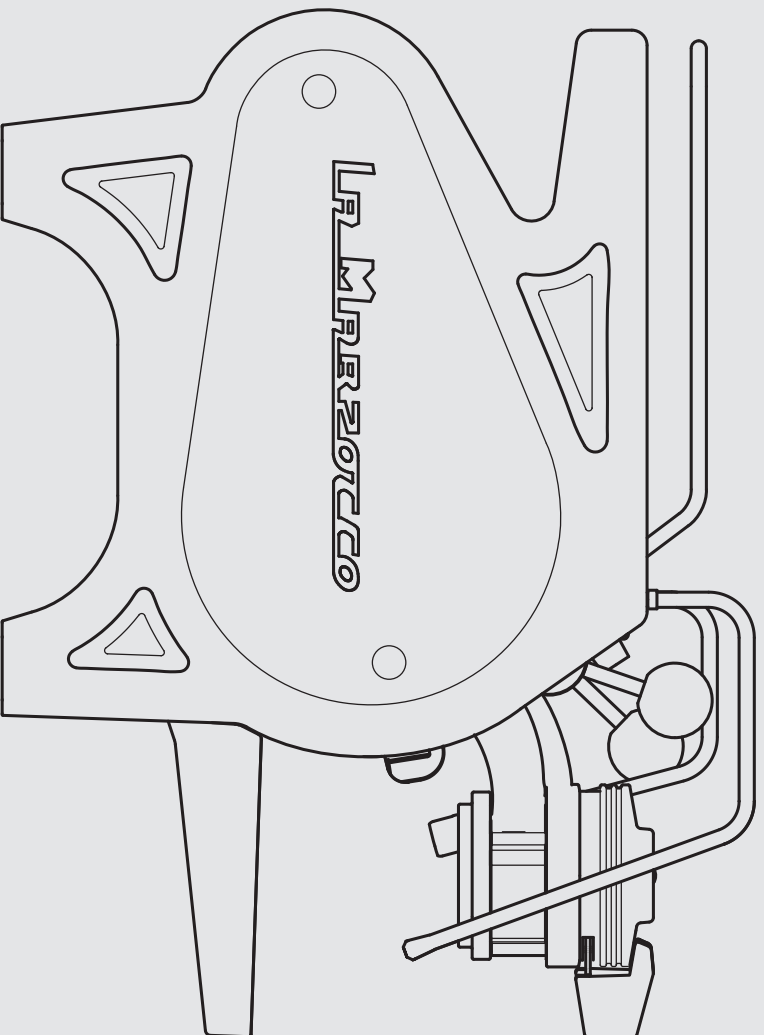

parts catalog

strada ep 1.1

la marzocco
handmade in florence

INDEX

		Pag.	Vers.
Specifications	Caratteristiche Tecniche	4	1.3
Body Panel Assembly	Carrozzeria	6	1.3
Control Panel Assembly	Pannello di Controllo	12	1.3
Steam and Hot Water Wands Assembly	Lancia Vapore e Acqua Calda	14	1.3
Steam Valve Electronic Lever Assembly	Rubinetto Vapore	16	1.3
Hydraulic Assembly	Impianto Idraulico	18	1.3
Gear Pump	Pompa a Ingranaggi	30	1.3
Fittings and Valves	Raccordi e Valvole	32	1.3
Coffee Boiler	Caldaia Caffè	38	1.3
Electronic Paddle and Group	Paddle Elettronico e Gruppo	42	1.3
Steam Boiler	Caldaia Vapore	44	1.3
Custom Color	Colori Personalizzati	46	1.3
Heating Elements	Resistenze Elettriche	52	1.3
Electrical System and Pump	Impianto Elettrico e Pompa	54	1.3
Portafilter Assembly	Portafiltri	58	1.3
Filter Basket	Filtri	62	1.3
Hose and Accessories	Tubi e Accessori	64	1.3

la marzocco

handmade in florence

SPECIFICATIONS

NOTE: the 2GR version is 200mm less in width than the 3GR version	
Strada	2gr EP L=800 mm/31,5 in.
	3gr EP L=1000 mm/40 in.

la marzocco

handmade in florence

SPECIFICATIONS