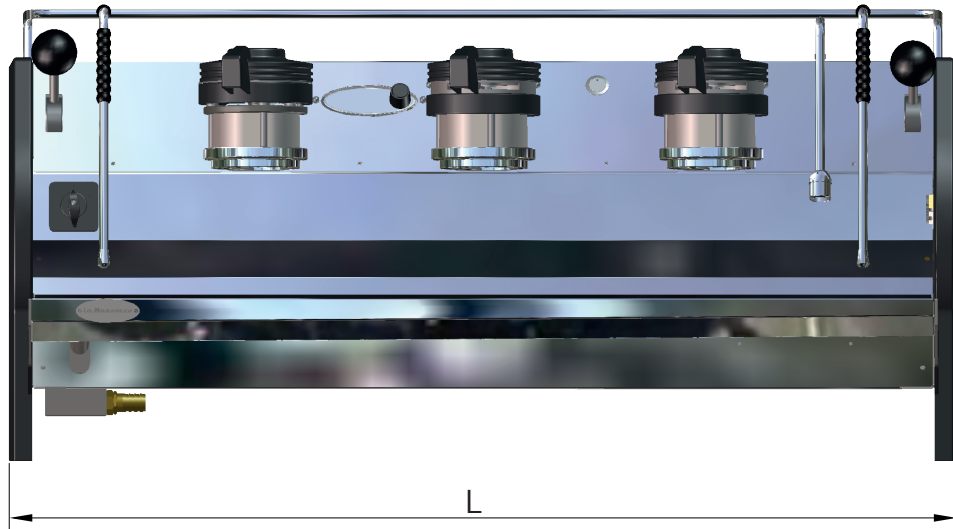

parts catalog

strada ep 1.1

la marzocco
handmade in florence

INDEX

		Pag.	Vers.
Specifications	Caratteristiche Tecniche	4	1.3
Body Panel Assembly	Carrozzeria	6	1.3
Control Panel Assembly	Pannello di Controllo	12	1.3
Steam and Hot Water Wands Assembly	Lancia Vapore e Acqua Calda	14	1.3
Steam Valve Electronic Lever Assembly	Rubinetto Vapore	16	1.3
Hydraulic Assembly	Impianto Idraulico	18	1.3
Gear Pump	Pompa a Ingranaggi	30	1.3
Fittings and Valves	Raccordi e Valvole	32	1.3
Coffee Boiler	Caldaia Caffè	38	1.3
Electronic Paddle and Group	Paddle Elettronico e Gruppo	42	1.3
Steam Boiler	Caldaia Vapore	44	1.3
Custom Color	Colori Personalizzati	46	1.3
Heating Elements	Resistenze Elettriche	52	1.3
Electrical System and Pump	Impianto Elettrico e Pompa	54	1.3
Portafilter Assembly	Portafiltri	58	1.3
Filter Basket	Filtri	62	1.3
Hose and Accessories	Tubi e Accessori	64	1.3

la marzocco

handmade in florence

SPECIFICATIONS

NOTE: the 2GR version is 200mm less in width than the 3GR version	
Strada	2gr EP L=800 mm/31,5 in.
	3gr EP L=1000 mm/40 in.

la marzocco

handmade in florence

SPECIFICATIONS