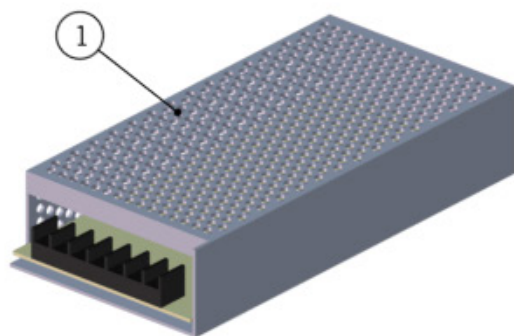

ELECTRICAL SYSTEM AND PUMP

la marzocco

handmade in florence

ELECTRICAL SYSTEM AND PUMP

Impianto Elettrico e Pompa	1	E.2.024.02	POWER SUPPLY 24VDC 6,3A STRADA EP	ALIMENTATORE 24VDC 6,3A STRADA EP
	2	E.1.020	PUMPS BOARD STRADA EP	SCHEDA POMPE STRADA EP
	3	E.1.001.EP	BRAIN STRADA EP	DOSATURA PER STRADA EP
		E.1.001.EPFL	BRAIN STRADA EP W/ FLOW METER	DOSATURA PER STRADA EP CON FLUSSOMETRO
	4	E.4.010.01.R	SSR 25A 240V W/THERMAL COMPOUND	RELE' 25A 240V C/PASTA TERMICA
		E.4.029.R	SSR 50A 240V W/THERMAL COMPOUND	RELE' 50A 240V C/PASTA TERMICA
		E.4.035.R	SSR 25A 480V W/THERMAL COMPOUND	RELE' 25A 480V C/PASTA TERMICA
5	E.2.025.01	FAN 24V 80X80mm PELKO	VENTOLA 24V 80X80mm PELKO	
Item	Part number/Codice		Description	Descrizione