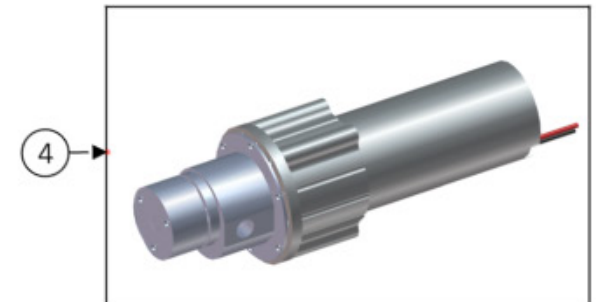

la marzocco
handmade in florence

HYDRAULIC ASSEMBLY

la marzocco

handmade in florence

HYDRAULIC ASSEMBLY

Impianto Idraulico

1	T.1.130	TUBE PUMPS INLET MANIFOLD STRADA 3EP	TUBO COLLETT. INGRESSO POMPE STRADA 3EP
	T.1.144	TUBE PUMPS INLET MANIFOLD STRADA 2EP	TUBO COLLETT. INGRESSO POMPE STRADA 2EP
2	L053/1.01	NIPPLE R1/8M-R1/4M WR14 BRASS TR.	NIPPLO R1/8M-R1/4M CH14 OTTONE TR.
3	L100/D	WASHER 10X14X1,5 COPPER	RONDELLA 10X14X1,5 RAME
4	E.3.006.C	GEAR PUMP W/MOTOR 2AV W/CONNECTORS	MOTOPOMPA AD INGRANAGGI 24V CABLATA
5	T.1.131	TUBE PUMP1 EXIT - V.RIT.1 STRADA EP	TUBO USCITA POMPA1 - V.RIT.1 STRADA EP
6	T.1.132	TUBE PUMP2 EXIT - V.RIT.2 STRADA EP	TUBO USCITA POMPA2 - V.RIT.2 STRADA EP
7	T.1.133	TUBE PUMP3 EXIT - V.RIT.3 STRADA EP	TUBO USCITA POMPA3 - V.RIT.3 STRADA EP
8	F.2.022	ANTI VIBRATION RUBBER BOBBIN M/F M4	ANTIVIBRANTE M/F M4
9	C.1.103	BRACKET GEAR PUMP STRADA EP	STAFFA POMPA STRADA EP
10	CL22/V	SCREW M4X12 PHILLIPS BUTTON HEAD S/S A2	VITE M4X12 TPB A CROCE INOX A2
11	I.1.039	WASHER 5,4X10X1 S/S A2	RONDELLA 5,4X10X1 INOX A2
Item	Part number/Codice	Description	Descrizione

la marzocco
handmade in florence

GEAR PUMP

la marzocco

handmade in florence

GEAR PUMP

Pompa a Ingranaggi	1	E.3.006.R.01	GEAR PUMP WITHOUT MOTOR	POMPANTE PER POMPA AD INGRANAGGI
	2	E.7.006	MGCS11S MOTORE KAGM42X30I 24V	MGCS11S MOTORE KAGM42X30I 24V
	3	E.3.006.K.01	GEAR MECHANISM KIT FOR GEAR PUMP	KIT INGRANAGGI PER POMPA AD INGRANAGGI
	4	E.3.006.C	GEAR PUMP W/MOTOR 24V W/CONNECTORS	MOTOPOMPA AD INGRANAGGI 24V CABLATA
	5	DADOINOXM3	NUT M3 H2 WR5,5 S/S A2	DADO M3 H2 CH5,5 INOX A2
	6	VITE3X8	SCREW M3X8 PHILLIPS ROUND-PAN S/S A2	VITE M3X8 TCB A CROCE INOX A2
	7	E.3.006.KIT.01	FLANGE AND CAP KIT FOR GEAR PUMP	KIT SCODELLINO POMPA AD INGRANAGGI
	8	H.1.026	O-RING 1,78X25,12 SILICONE 70 SH	O-RING 1,78X25,12 SILICONE 70 SH
	Item	Part number/Codice		Description