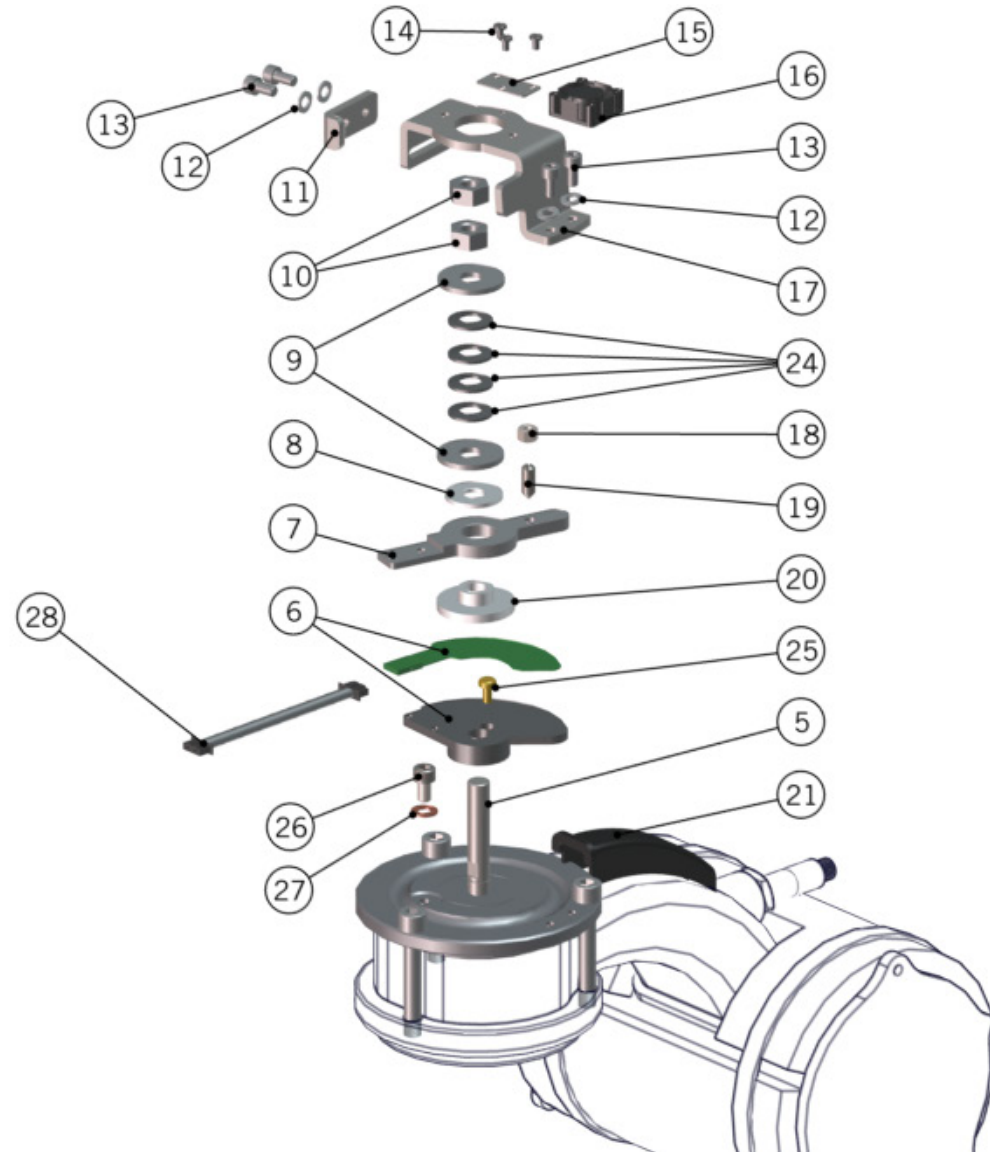

la marzocco

handmade in florence

ELECTRONIC PADDLE AND GROUP

la marzocco

handmade in florence

ELECTRONIC PADDLE AND GROUP

Paddle Elettronico e Gruppo

1	TL30.R	INTERNAL TUBE GS3 GROUP ASSEMBLY	ASSIEME TUBO INTERNO GRUPPO GS3
2	L103/B	FIBER GASKET 87X81X0,5	GUARNIZ. PIANA 87X81X0.5 NOVUS
3	L103/A	O-RING 2,62X75,87 VITON 70 ShA FDA	O-RING 2,62X75,87 VITON 70 ShA FDA
4	A.5.025.01	GROUP CAP S/S EP	GROUP CAP INOX EP
5	A.5.017	M10 PIN FOR PADDLE STRADA EP	PERNO M10 PADDLE EP STRADA
6	E.2.033.R	POTENTIOMETER + SUPPORT ASSEMBLY	POTENZIOMETRO + SUPPORTO
7	C.1.124.02	LEVER GROUP EP	LEVA GRUPPO EP
8	F.1.032	LOW TEFLON WASHER PADDLE EP	RONDELLA TEFLON BASSA PADDLE EP
9	I.1.033	WASHER 10,7X30X2 S/S A2	RONDELLA 10,7X30X1,8 INOX A2
10	I.1.034	NUT M10 H7,8 WR17 S/S A2	DADO M10 H7,8 CH17 INOX A2
11	C.1.128	MECHANICAL STOP GROUP EP	BATTUTA PER LEVA GRUPPO EP
12	I.1.039	WASHER 5,4X10X1 S/S A2	RONDELLA 5,4X10X1 INOX A2
13	I.1.005	SCREW M5X10 SOCKET CAP S/S A2	VITE M5X10 TC A BRUGOLA INOX A2
14	I.1.054	SCREW M3X5 PHILLIPS ROUND PAN S/S A2	VITE M3X5 TCB A CROCE INOX A2
15	C.1.135	BRACKET FAN POTENTIOMETER STRADA EP	STAFFA VENTOLA REOSTATO STRADA EP
16	E.2.034	EP GROUP FAN 12V 25X25MM	VENTOLINA GRUPPO EP 12V 25X25MM
17	C.1.123.02	BRACKET GROUP EP	CAVALLOTTO GRUPPO EP
18	I.1.049	NUT M6 H5 WR10 S/S A2	DADO M6 H5 CH10 INOX A2
19	E.2.033.SC	WIPER X POTENZIOMETRO 2 - 6 N	WIPER X POTENZIOMETRO 2 - 6 N
20	F.1.031	TEFLON GROUP BUSHING EP	BOCCOLA LEVA PADDLE EP
21	F.1.026	GROUP WIRE PROTECTION STRADA	CANALINA COLLO GRUPPO STRADA
22	H.1.009	O-RING 1,78X15,60 VITON 75 SH	O-RING 1,78X15,60 VITON 75 SH
23	L110.01	SCREW M8X52 SOCKET CAP S/S A2 70	VITE M8X52 TC A BRUGOLA INOX A2 70
24	I.5.003	BELLEVILLE SPRING 10X20X1,3	MOLLA A TAZZA 10X20X1,3
25	VITE4X10	SCREW M4X10 CHEESE BRASS	VITE M4X10 TC A TAGLIO OTTONE
26	L120/2	SCREW M6X10 SOCKET CAP S/S A2	VITE M6X10 TC A BRUGOLA INOX A2
27	L120/2A	WASHER 6,3X12X1 COPPER	RONDELLA 6,3X12X1 RAME
28	E.4.091	EXTENTION CABLE FOR GROUP POTENTIOMETER	PROLUNGA POTENZIOMETRO GRUPPO STRADA
Item	Part number/Codice	Description	Descrizione