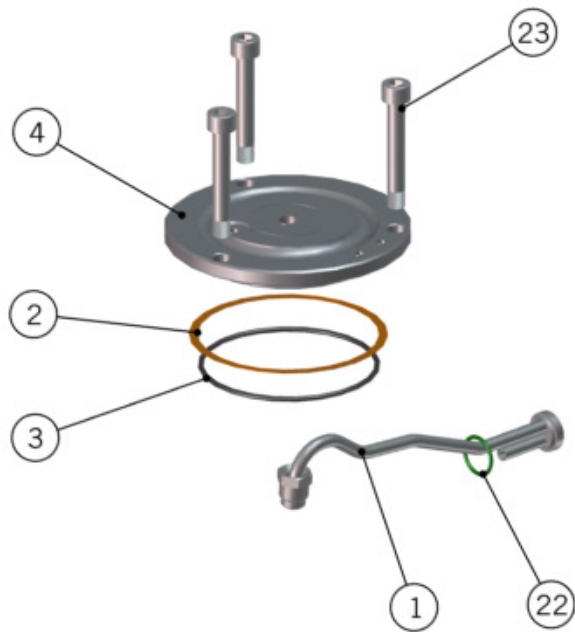

la marzocco

handmade in florence

ELECTRONIC PADDLE AND GROUP

la marzocco

handmade in florence

ELECTRONIC PADDLE AND GROUP

Paddle Elettronico e Gruppo

1	TL30.R	INTERNAL TUBE GS3 GROUP ASSEMBLY	ASSIEME TUBO INTERNO GRUPPO GS3
2	L103/B	FIBER GASKET 87X81X0,5	GUARNIZ. PIANA 87X81X0.5 NOVUS
3	L103/A	O-RING 2,62X75,87 VITON 70 ShA FDA	O-RING 2,62X75,87 VITON 70 ShA FDA
4	A.5.025.01	GROUP CAP S/S EP	GROUP CAP INOX EP
5	A.5.017	M10 PIN FOR PADDLE STRADA EP	PERNO M10 PADDLE EP STRADA
6	E.2.033.R	POTENTIOMETER + SUPPORT ASSEMBLY	POTENZIOMETRO + SUPPORTO
7	C.1.124.02	LEVER GROUP EP	LEVA GRUPPO EP
8	F.1.032	LOW TEFLON WASHER PADDLE EP	RONDELLA TEFLON BASSA PADDLE EP
9	I.1.033	WASHER 10,7X30X2 S/S A2	RONDELLA 10,7X30X1,8 INOX A2
10	I.1.034	NUT M10 H7,8 WR17 S/S A2	DADO M10 H7,8 CH17 INOX A2
11	C.1.128	MECHANICAL STOP GROUP EP	BATTUTA PER LEVA GRUPPO EP
12	I.1.039	WASHER 5,4X10X1 S/S A2	RONDELLA 5,4X10X1 INOX A2
13	I.1.005	SCREW M5X10 SOCKET CAP S/S A2	VITE M5X10 TC A BRUGOLA INOX A2
14	I.1.054	SCREW M3X5 PHILLIPS ROUND PAN S/S A2	VITE M3X5 TCB A CROCE INOX A2
15	C.1.135	BRACKET FAN POTENTIOMETER STRADA EP	STAFFA VENTOLA REOSTATO STRADA EP
16	E.2.034	EP GROUP FAN 12V 25X25MM	VENTOLINA GRUPPO EP 12V 25X25MM
17	C.1.123.02	BRACKET GROUP EP	CAVALLOTTO GRUPPO EP
18	I.1.049	NUT M6 H5 WR10 S/S A2	DADO M6 H5 CH10 INOX A2
19	E.2.033.SC	WIPER X POTENZIOMETRO 2 - 6 N	WIPER X POTENZIOMETRO 2 - 6 N
20	F.1.031	TEFLON GROUP BUSHING EP	BOCCOLA LEVA PADDLE EP
21	F.1.026	GROUP WIRE PROTECTION STRADA	CANALINA COLLO GRUPPO STRADA
22	H.1.009	O-RING 1,78X15,60 VITON 75 SH	O-RING 1,78X15,60 VITON 75 SH
23	L110.01	SCREW M8X52 SOCKET CAP S/S A2 70	VITE M8X52 TC A BRUGOLA INOX A2 70
24	I.5.003	BELLEVILLE SPRING 10X20X1,3	MOLLA A TAZZA 10X20X1,3
25	VITE4X10	SCREW M4X10 CHEESE BRASS	VITE M4X10 TC A TAGLIO OTTONE
26	L120/2	SCREW M6X10 SOCKET CAP S/S A2	VITE M6X10 TC A BRUGOLA INOX A2
27	L120/2A	WASHER 6,3X12X1 COPPER	RONDELLA 6,3X12X1 RAME
28	E.4.091	EXTENTION CABLE FOR GROUP POTENTIOMETER	PROLUNGA POTENZIOMETRO GRUPPO STRADA
Item	Part number/Codice	Description	Descrizione