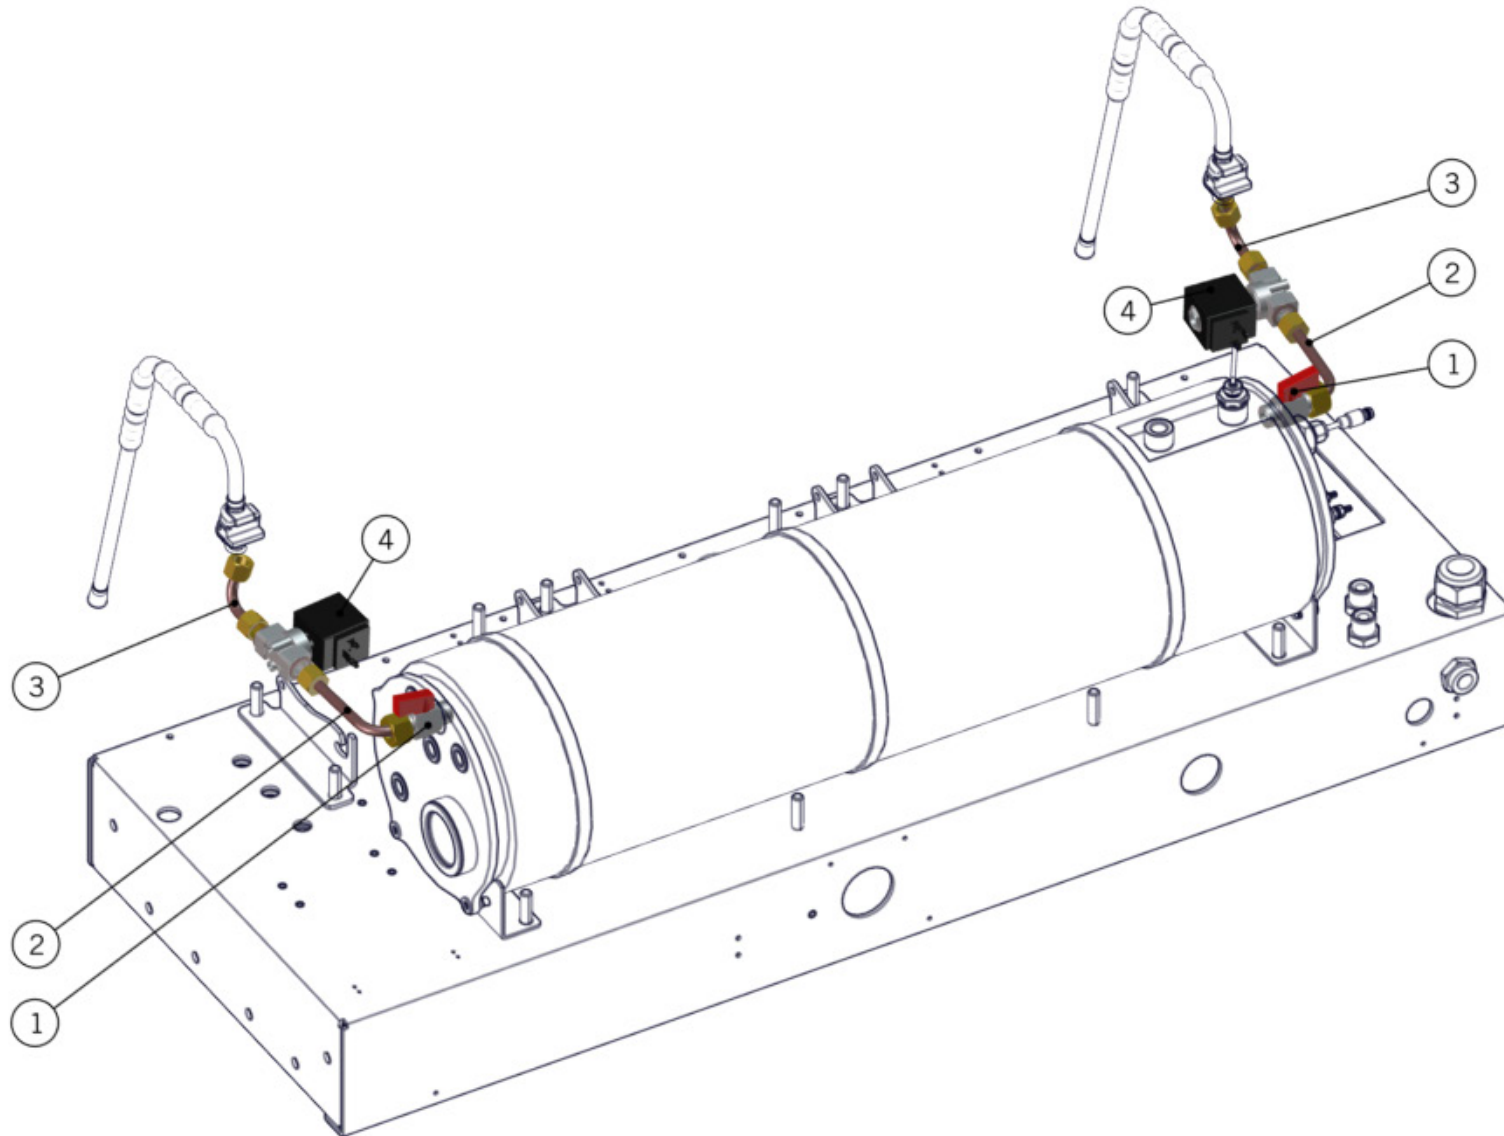

ONLY FROM □
S/N 0269

la marzocco

handmade in florence

STEAM VALVE ELECTRONIC LEVER ASSEMBLY

Leva Vapore Elettronica

1	I.1.034	NUT M10 H7,8 WR17 S/S A2	DADO M10 H7,8 CH17 INOX A2
2	E.2.033.R	POTENTIOMETER + SUPPORT ASSEMBLY	POTENZIOMETRO + SUPPORTO
3	E.2.033.SC	WIPER X POTENZIOMETRO 2 - 6 N	WIPER X POTENZIOMETRO 2 - 6 N
4	A.1.023	WIPER SUPPORT	SUPPORTO SCROCCHETTO
5	I.1.039	WASHER 5,4X10X1 S/S A2	RONDELLA 5,4X10X1 INOX A2
6	I.1.033	WASHER 10,7X30X2 S/S A2	RONDELLA 10,7X30X1,8 INOX A2
7	I.5.003	BELLEVILLE SPRING 10X20X1,3	MOLLA A TAZZA 10X20X1,3
8	F.1.032	LOW TEFLON WASHER PADDLE EP	RONDELLA TEFLON BASSA PADDLE EP
9	I.1.037	S/S STUD FOR STEAM VALVE CAM	PERNO INOX PER CAMMA VAPORE
10	I.1.050	SHAPED WASHER. WIPER STRADA EP	RONDELLA SAGOMATA PER WIPER
11	F.1.027	CAM STEAM LEVER STRADA	CAMMA LEVA VAPORE STRADA
12	A.5.012	LEVER STEAM VALVE STRADA	LEVA RUBINETTO VAPORE STRADA
13	F.1.023	STEAM LEVER KNOB STRADA	MANOPOLA LEVA VAPORE STRADA
14	F.4.011.01	CAM BUSHING PTFE STRADA STEAM	BOCCOLA PTFE VAPORE STRADA
15	C.1.085.02	STRADA STEAM LEVER BRACKET	STAFFA LEVA VAPORE STRADA
16	990-VDX	STRADA STEAM ASSEMBLY RIGHT SIDE	KIT ASSIEME VAPORE STRADA LATO DX
	990-VSX	STRADA STEAM ASSEMBLY LEFT SIDE	KIT ASSIEME VAPORE STRADA LATO SX
Item	Part number/Codice	Description	Descrizione

la marzocco
handmade in florence

HYDRAULIC ASSEMBLY

ONLY FOR □
S/N 0001 TO 01368

la marzocco

handmade in florence

HYDRAULIC ASSEMBLY

Impianto Idraulico	1	L164/MM.02	BALL VALVE G3/8M-G3/8M BRASS TREATED	RUBINETTO A SFERA G3/8M-G3/8M OTTONE TR.
	2	T.1.127	TUBE STEAM B.-PROP.SOLENOID V. STRADA EP	TUBO C.VAPORE - EV PROP. STRADA EP
	3	T.1.128.01	TUBE PROP.SOLENOID V.-STEAM WAND TR.	TUBO EV PROP.-LANCIA VAP. STRADA EP TR.
	4	B.2.020.01	SOLENOID VALVE PROP. 2 WAY D5,5 S/S 24V	ELETTROVALVOLA PROP. 2 VIE D5,5 INOX 24V
	Item	Part number/Codice		Description