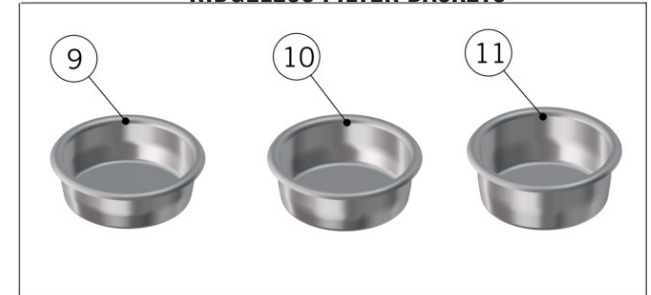

RIDGELESS FILTER BASKETS