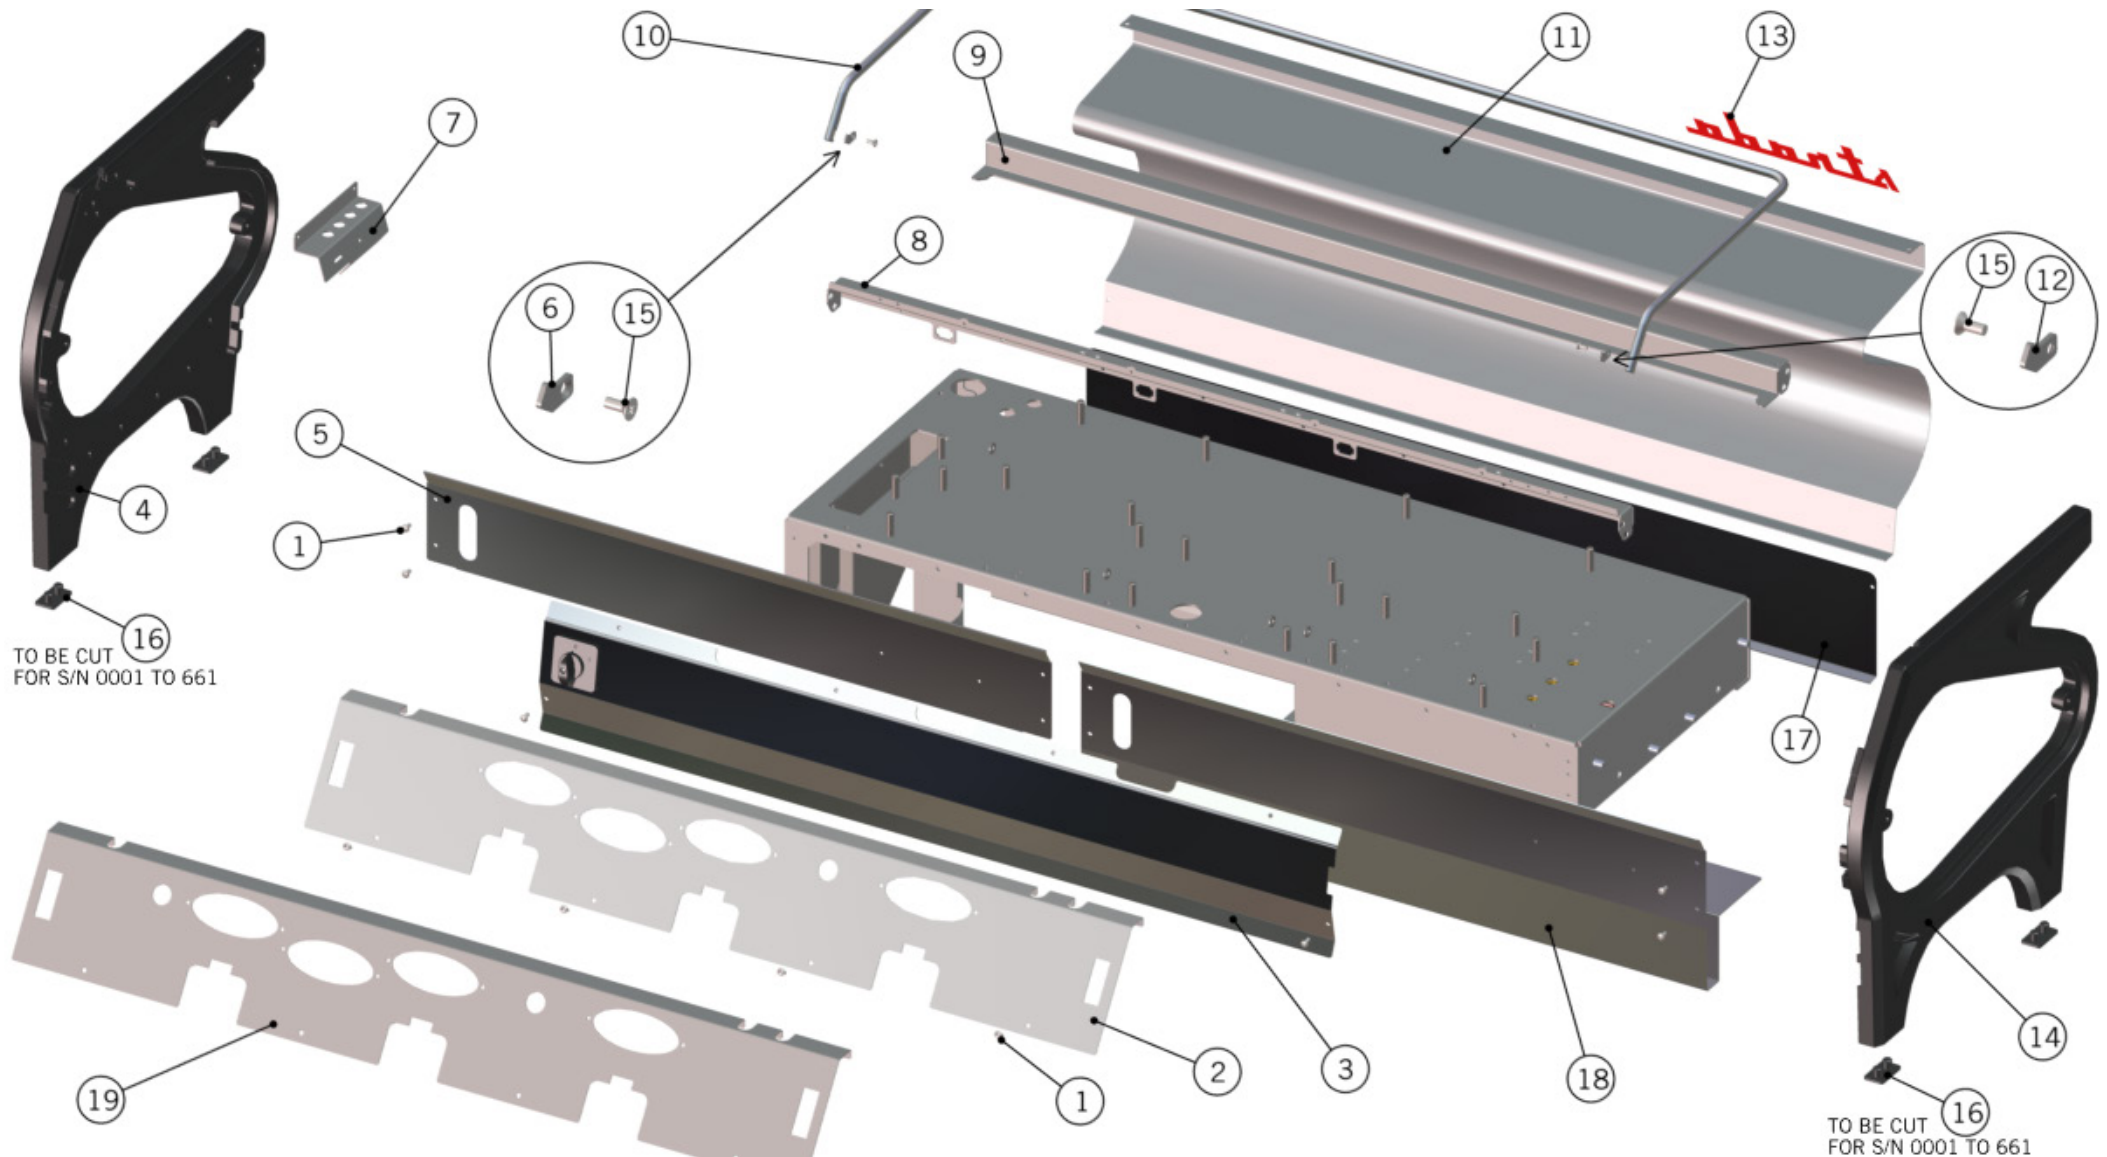

la marzocco

handmade in florence

BODY PANEL ASSEMBLY

la marzocco

handmade in florence

BODY PANEL ASSEMBLY

Carrozzeria

1	I.1.006	SCREW M4X8 PHILLIPS BUTTON HEAD S/S A2	VITE M4X8 TPB A CROCE INOX A2
2	C.1.101	PANEL UPPER FRONT STRADA 3EP	PANNELLO FRONT. SUP. STRADA 3EP
	C.1.101.55	FRONT UPPER PANEL STRADA 3EP CUSTOM COL.	PANN. FRONT.SUP. STRADA 3EP COL.SPECIALE
	C.1.108	FRONT UPPER PANEL STRADA 2EP	PANNELLO FRONT. SUP. STRADA 2EP
	C.1.108.55	PANEL UPPER FRONT STRADA 2EP CUSTOM COL.	PANN.FRONT. SUP. STRADA 2EP COL.SPECIALE
3	C.1.082	STRADA 3GR FRONT MIDDLE PANEL	PANNELLO FRONT. INTERMEDIO STRADA 3GR
	C.1.082.55	PANN. FRONT INT. STRADA 3 GR CUSTOM COL.	PANN.FRONT INT. STRADA 3 GR COL.SPECIALE
	C.1.110	PANEL MIDDLE FRONT STRADA 2GR	PANNELLO FRONT. INTERMEDIO STRADA 2GR
	C.1.110.55	FRONT MIDDLE PANEL STRADA 2GR CUSTOM COL	PANN.FRONT. INT. STRADA 2GR COL.SPECIALE
4	C.3.005.SX.03	STRADA BLACK LEFT FRAME PANEL W/HOLES	FIANCATA SX ALLUMINIO NERA C/FORI STRADA
5	C.1.083	STRADA 3GR FRONT LOWER PANEL	PANNELLO FRONT. INFERIORE STRADA 3GR
	C.1.111	PANEL LOWER FRONT STRADA 2GR	PANNELLO FRONT. INFERIORE STRADA 2GR
6	C.1.088.SX	BRACKET LEFT RAILING LOCK STRADA	STAFFA SX BLOCCO RINGHIERA STRADA
7	C.1.086	BRACKET TERMINAL BLOCK STRADA	STAFFA MORSETTIERA STRADA
8	C.1.077.01	TIE ROD FRONT 3GR	TIRANTE ANTERIORE 3GR
	C.1.106.01	TIE ROD FRONT 2GR	TIRANTE ANTERIORE 2GR
9	C.1.078	TIE ROD BACK STRADA 3GR	TIRANTE POSTERIORE STRADA 3GR
	C.1.107	TIE ROD BACK STRADA 2GR	TIRANTE POSTERIORE STRADA 2GR
10	C.1.096	RAILING STRADA 3GR	RINGHIERA STRADA 3GR
	C.1.113	RAILING STRADA 2GR	RINGHIERA STRADA 2GR
11	C.1.084	PANEL BACK STRADA 3GR	PANNELLO POSTERIORE STRADA 3GR
	C.1.114	PANEL BACK STRADA 2GR	PANNELLO POSTERIORE STRADA 2GR
12	C.1.088.DX	BRACKET RIGHT RAILING LOCK STRADA	STAFFA DX BLOCCO RINGHIERA STRADA
13	D.3.004	LOGO STRADA RED FOR PANEL BACK	LOGO STRADA ROSSO PANNELLO POSTERIORE
14	C.3.005.DX.03	STRADA BLACK RIGHT FRAME PANEL W/HOLES	FIANCATA DX ALLUMINIO NERA C/FORI STRADA
15	I.1.056	SCREW M5X10 PHILLIPS COUNTERSUNK S/S A2	VITE M5X10 TS A CROCE INOX A2
16	F.2.026	RUBBER FOOT	PIEDINO UNIVERSALE
17	C.1.170	PANEL BACK LOWER STRADA 2GR	PANNELLO POSTERIORE INFERIORE STRADA 2GR
	C.1.170.55	PANEL LOWER BACK STRADA 2GR CUSTOM COL.	PANN. POST.INF. STRADA 2GR COL.SPECIALE
	C.1.171	PANEL BACK LOWER STRADA 3GR	PANNELLO POSTERIORE INFERIORE STRADA 3GR
	C.1.171.55	PANEL LOWER BACK STRADA 3GR CUSTOM COL.	PANN. POST.INF. STRADA 3GR COL.SPECIALE
18	C.1.245	STRADA 3GR FRONT LOWER PANEL	PANN. FRONT. INFER. STRADA 3GR (ITALIA)
	C.1.246	PANNELLO FRONT. INFERIORE STRADA 2GR	PANN. FRONT. INF. STRADA 2GR (ITALIA)
19	C.1.232.2	PANEL UPPER FRONT STRADA 2EP W/CUPWARMER	PANNELLO FRONT. SUP. STRADA 2EP C/SCALD.
	C.1.232.3	PANEL UPPER FRONT STRADA 3EP W/CUPWARMER	PANNELLO FRONT. SUP. STRADA 3EP C/SCALD.
Item	Part number/Codice	Description	Descrizione