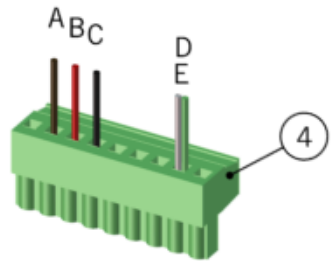

la marzocco

handmade in florence

BODY PANEL ASSEMBLY

la marzocco

handmade in florence

BODY PANEL ASSEMBLY

Carrozeria

1	C.1.119	COVER PUMP STRADA 3EP	COPERTURA POMPE STRADA 3EP
	C.1.127	COVER PUMPS STRADA 2EP	COPERTURA POMPE STRADA 2EP
2	C.1.079.01	ELECTRONIC BOX STRADA 3GR	SCATOLA ELETTRONICA STRADA 3GR
	C.1.105.01	ELECTRONIC BOX STRADA 2GR	SCATOLA ELETTRONICA STRADA 2GR
3	L037/2PGR	HOSE HOLDER WITH 20 MM. HOLE	PORTAGOMMA DM.MM 20 ES.22
4	L037/D	NUT G1/2 H6 WR24 BRASS	DADO G1/2 H6 CH24 OTTONE
5	C.1.080	DRAIN BOX STRADA	POZZETTO SCARICO STRADA
6	C.1.073	BRACKET LEFT COFFEE BOILER STRADA	STAFFA SX C.CAFFE' STRADA
7	L1003	WASHER 8,5X14X1,5 S/S A2	RONDELLA 8,5X14X1,5 INOX A2
8	L1002	NUT M8 H8 WR13 S/S A2	DADO M8 H8 CH13 INOX A2
9	L322/G	CORD GRIPS PG21	PRESSACAVO PG21
10	L322/P	CORD GRIPS PG13,5	PRESSACAVO PG13,5
11	A.5.020	NIPPLE G3/8M-G3/8M WR21 H38 BRASS TR.	NIPPLO G3/8M-G3/8M CH21 H38 OTT. TR.
12	L183/1.01	NUT G3/8 H6 CH21 BRASS TREATED	DADO G3/8 H6 CH21 OTTONE TRATTATO
13	C.1.071	BRACKET LEFT STEAM BOILER STRADA	STAFFA SX C.VAPORE STRADA
14	C.1.102	BRACKET CENTRAL COFFEE BOILER STRADA	STAFFA CENTRALE CALDAIE CAFFE' STRADA
15	C.1.072	BRACKET RIGHT STEAM BOILER STRADA	STAFFA DX C.VAPORE STRADA
16	C.1.076	BRACKET RIGHT COFFEE BOILER STRADA	STAFFA DX C.CAFFE' STRADA
17	I.1.003	WING NUT M6 H5 S/S A2	GALLETTO M6 H5 INOX A2
18	I.1.049	NUT M6 H5 WR10 S/S A2	DADO M6 H5 CH10 INOX A2
19	F.1.097	REDUCER CORD GRIPS PG29	RIDUTTORE PRESSACAVO PG29
20	I.6.010	NUT CORD GRIPS PG13,5 BLACK	DADO PRESSACAVO PG13,5 NERO
21	I.6.009	NUT CORD GRIPS PG21 BLACK	DADO PRESSACAVO PG21 NERO
22	I.6.008	NUT CORD GRIPS PG29	DADO PRESSACAVO PG29
Item	Part number/Codice	Description	Descrizione

la marzocco

handmade in florence

CONTROL PANEL ASSEMBLY

A= Marrone / Brown
B= Rosso / Red
C= Nero / Black
D= Bianco / White
E= Verde / Green

la marzocco

handmade in florence

CONTROL PANEL ASSEMBLY

Pannello di Controllo