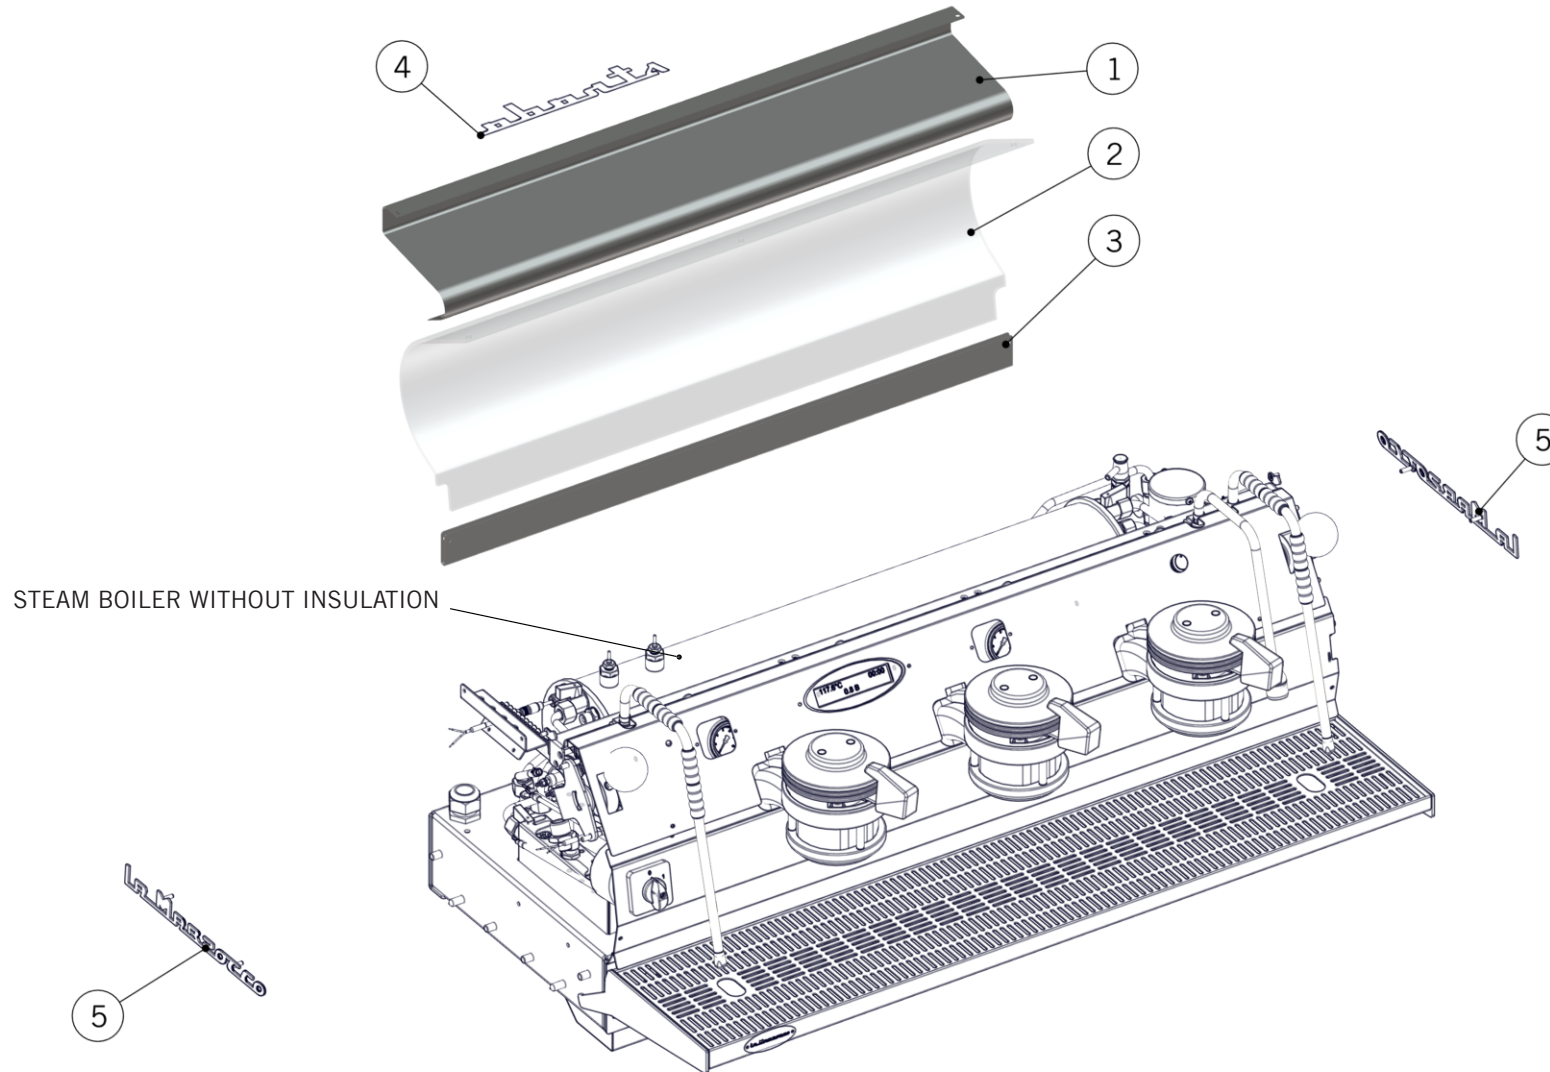

STRADA - TRANSPARENT GLASS BACK PANEL CUSTOMIZATION