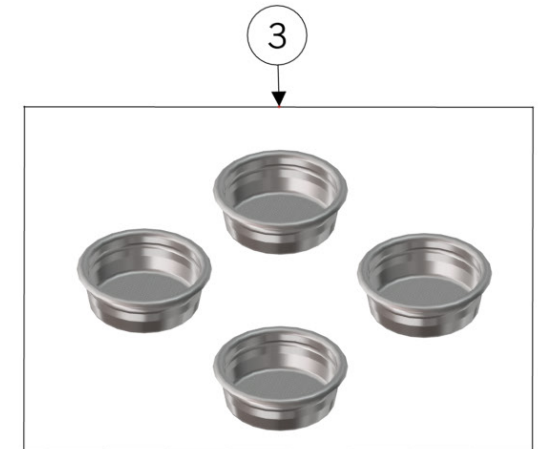

la marzocco

handmade in florence

FILTER BASKET

Precision portafilters are compatible with any La Marzocco machine. Each kit has a specific code, which identifies its weight and guarantees that every portafilter differs from each other by only 0,05g (0,18oz)

la marzocco
handmade in florence

FILTER BASKET

Portafiltri	1	931-2	2 PRECISION PORTAFILTER KIT	KIT 2 PORTAFILTRI DI PRECISIONE
	2	931-3	3 PRECISION PORTAFILTER KIT	KIT 3 PORTAFILTRI DI PRECISIONE
	3	932	4x 17g S/S PRECISION FILTER BASKET KIT	KIT 4 FILTRI 17G PESATI
		947	4x 14g S/S PRECISION FILTER BASKET KIT	KIT 4 FILTRI 14G PESATI
		948	4x 21g S/S PRECISION FILTER BASKET KIT	KIT 4 FILTRI 21G PESATI
Item	Part number/Codice		Description	Descrizione