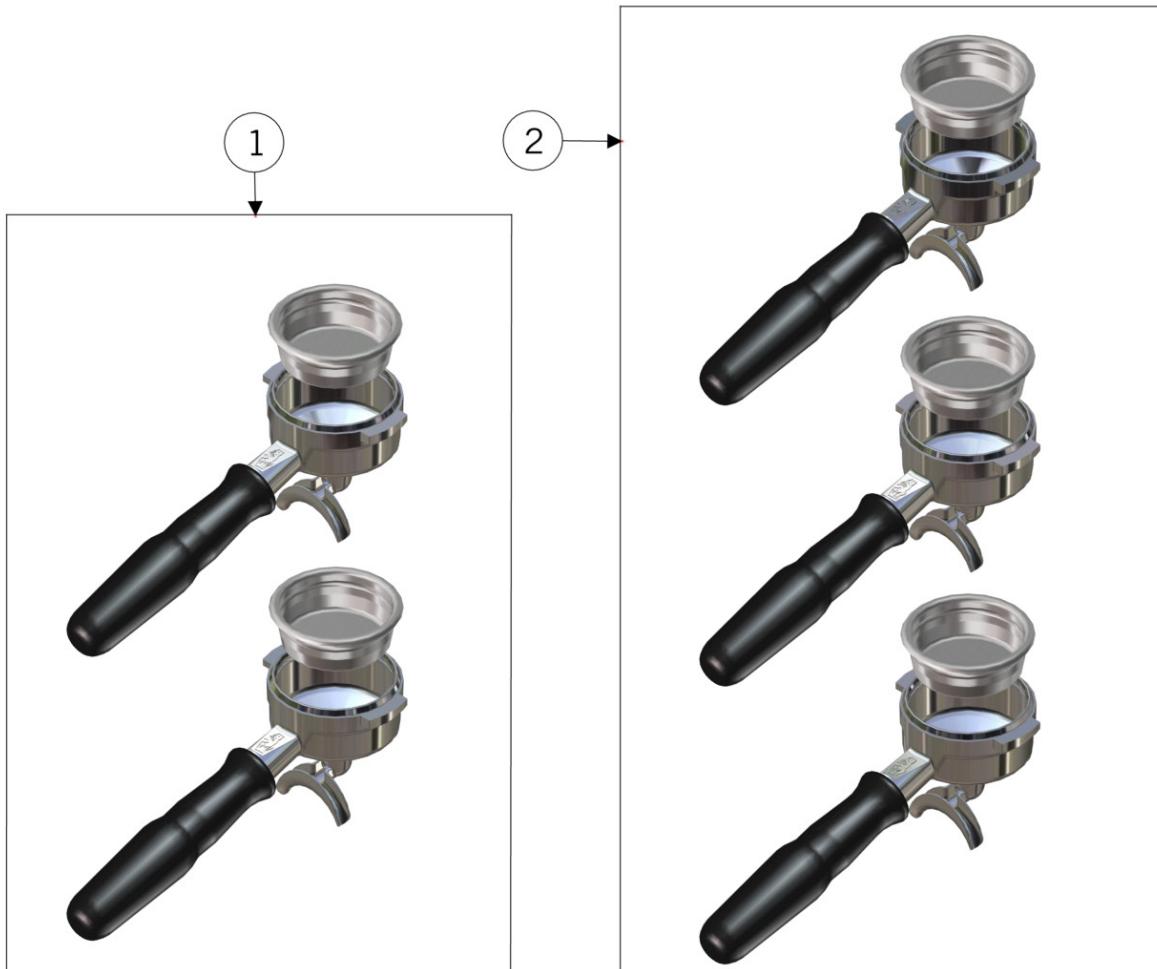

la marzocco

handmade in florence

FILTER BASKET

Precision portafilters are compatible with any La Marzocco machine. Each kit has a specific code, which identifies its weight and guarantees that every portafilter differs from each other by only 0,05g (0,18oz)

la marzocco
handmade in florence

FILTER BASKET

Portafiltri	1	931-2	2 PRECISION PORTAFILTER KIT	KIT 2 PORTAFILTRI DI PRECISIONE
	2	931-3	3 PRECISION PORTAFILTER KIT	KIT 3 PORTAFILTRI DI PRECISIONE
	3	932	4x 17g S/S PRECISION FILTER BASKET KIT	KIT 4 FILTRI 17G PESATI
		947	4x 14g S/S PRECISION FILTER BASKET KIT	KIT 4 FILTRI 14G PESATI
		948	4x 21g S/S PRECISION FILTER BASKET KIT	KIT 4 FILTRI 21G PESATI
Item	Part number/Codice		Description	Descrizione