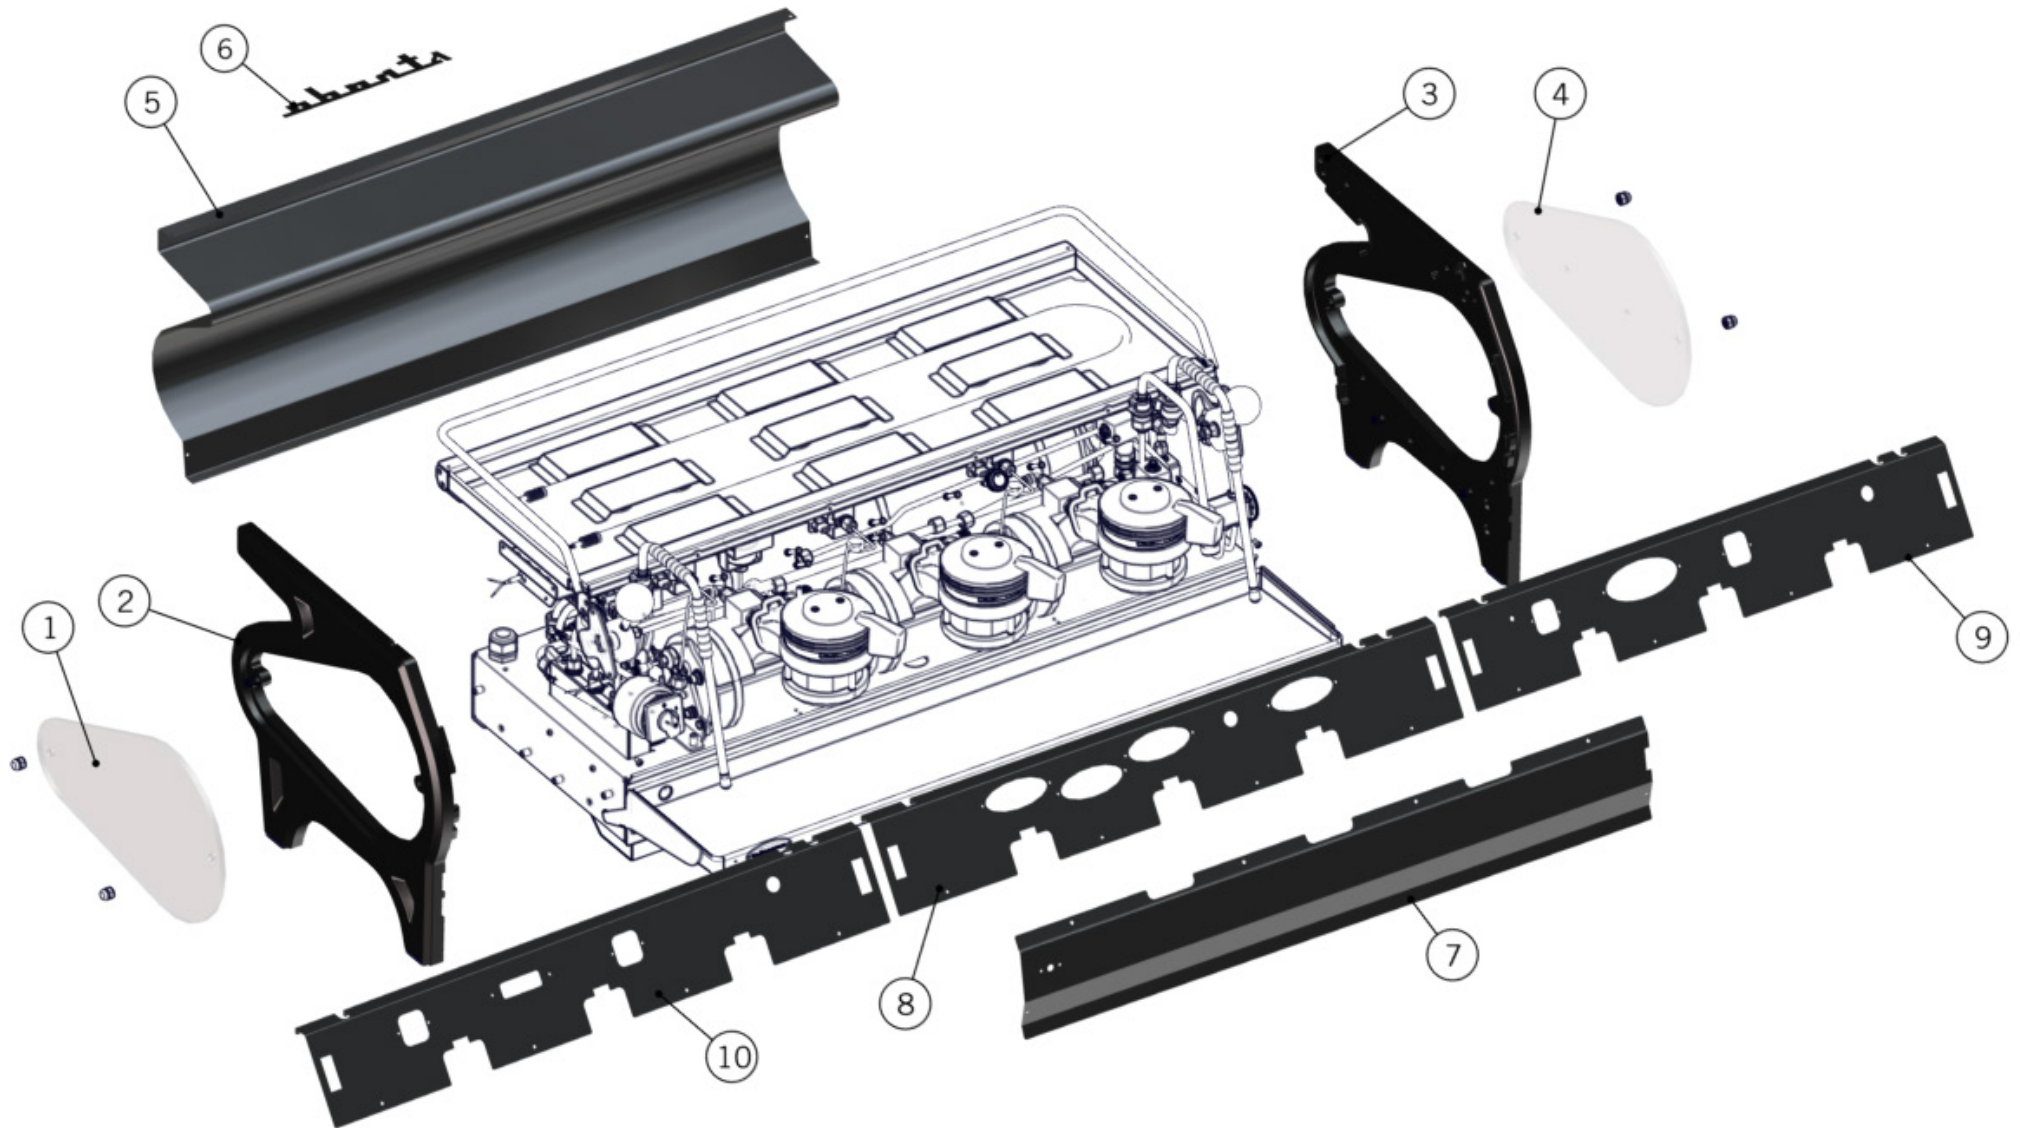

la marzocco

handmade in florence

STRADA - FLAT BLACK EDITION