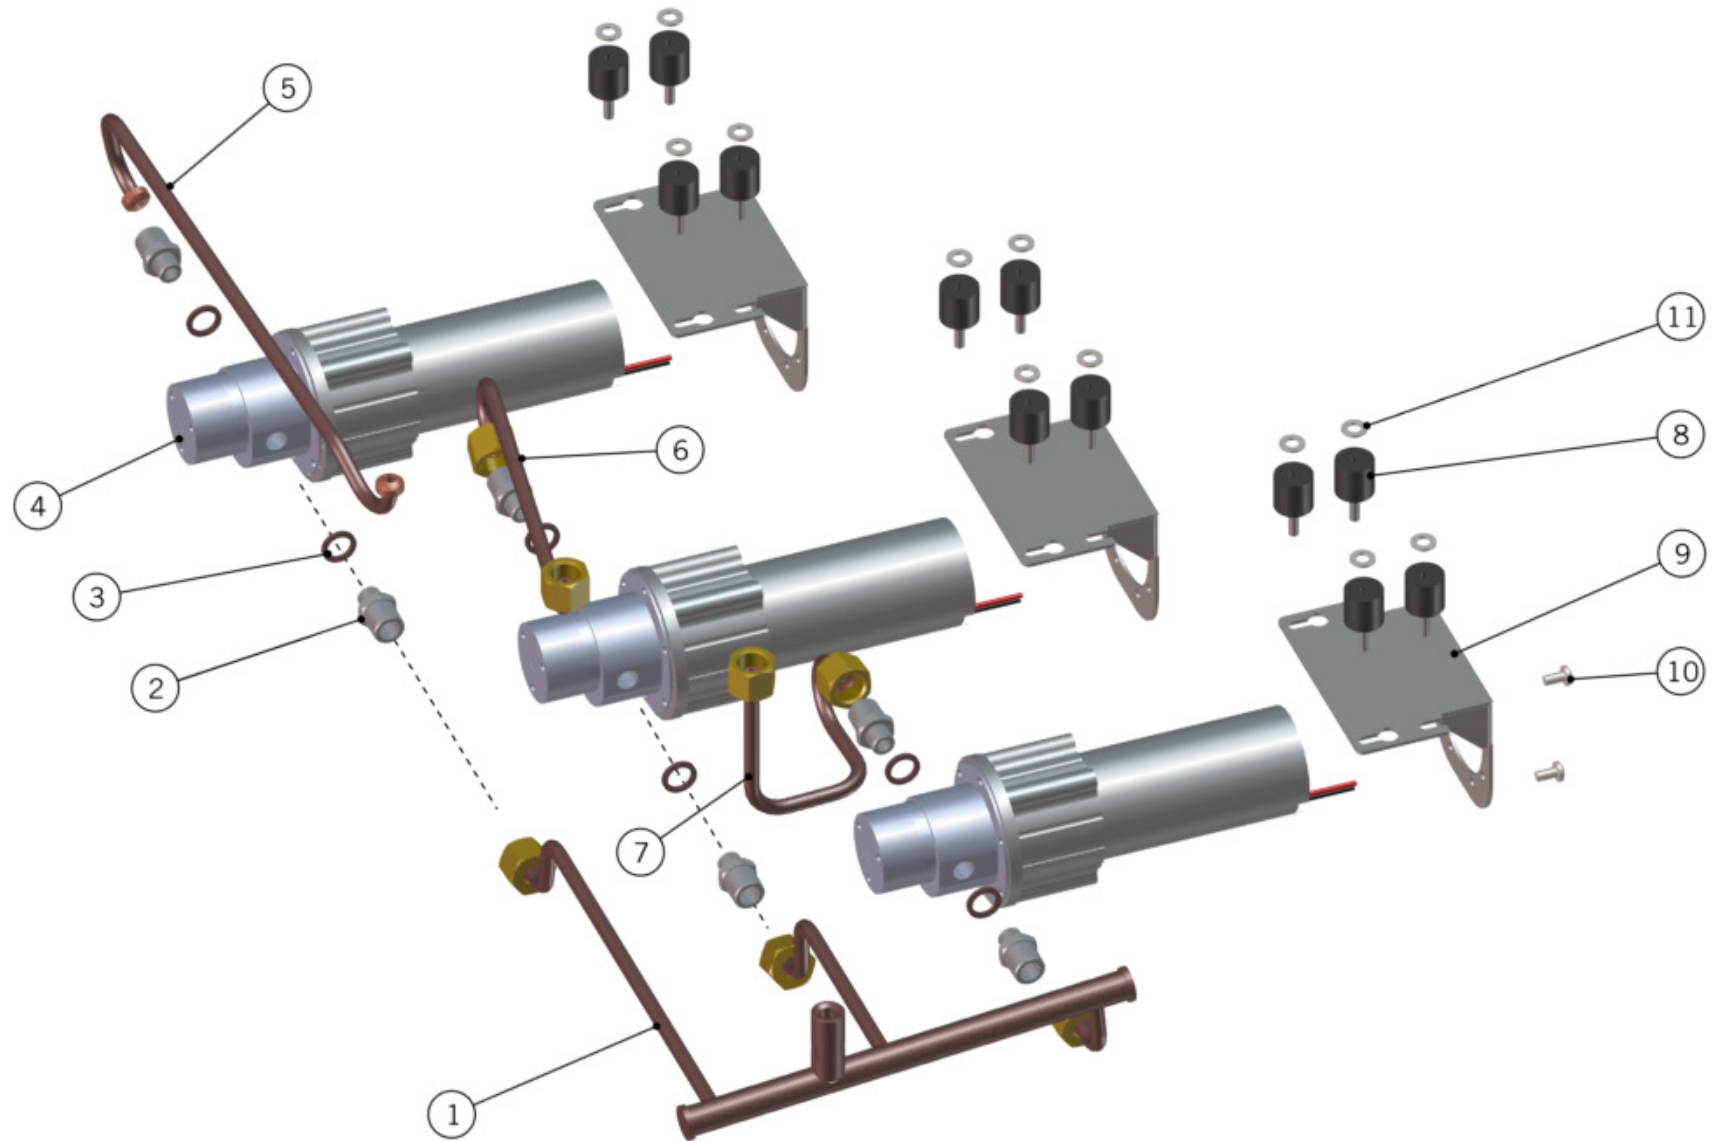

la marzocco
handmade in florence

HYDRAULIC ASSEMBLY

la marzocco

handmade in florence

HYDRAULIC ASSEMBLY

Impianto Idraulico

1	T.1.130	TUBE PUMPS INLET MANIFOLD STRADA 3EP	TUBO COLLETT. INGRESSO POMPE STRADA 3EP
	T.1.144	TUBE PUMPS INLET MANIFOLD STRADA 2EP	TUBO COLLETT. INGRESSO POMPE STRADA 2EP
2	L053/1.01	NIPPLE R1/8M-R1/4M WR14 BRASS TR.	NIPPLO R1/8M-R1/4M CH14 OTTONE TR.
3	L100/D	WASHER 10X14X1,5 COPPER	RONDELLA 10X14X1,5 RAME
4	E.3.006.C	GEAR PUMP W/MOTOR 2AV W/CONNECTORS	MOTOPOMPA AD INGRANAGGI 24V CABLATA
5	T.1.131	TUBE PUMP1 EXIT - V.RIT.1 STRADA EP	TUBO USCITA POMPA1 - V.RIT.1 STRADA EP
6	T.1.132	TUBE PUMP2 EXIT - V.RIT.2 STRADA EP	TUBO USCITA POMPA2 - V.RIT.2 STRADA EP
7	T.1.133	TUBE PUMP3 EXIT - V.RIT.3 STRADA EP	TUBO USCITA POMPA3 - V.RIT.3 STRADA EP
8	F.2.022	ANTI VIBRATION RUBBER BOBBIN M/F M4	ANTIVIBRANTE M/F M4
9	C.1.103	BRACKET GEAR PUMP STRADA EP	STAFFA POMPA STRADA EP
10	CL22/V	SCREW M4X12 PHILLIPS BUTTON HEAD S/S A2	VITE M4X12 TPB A CROCE INOX A2
11	I.1.039	WASHER 5,4X10X1 S/S A2	RONDELLA 5,4X10X1 INOX A2
Item	Part number/Codice	Description	Descrizione