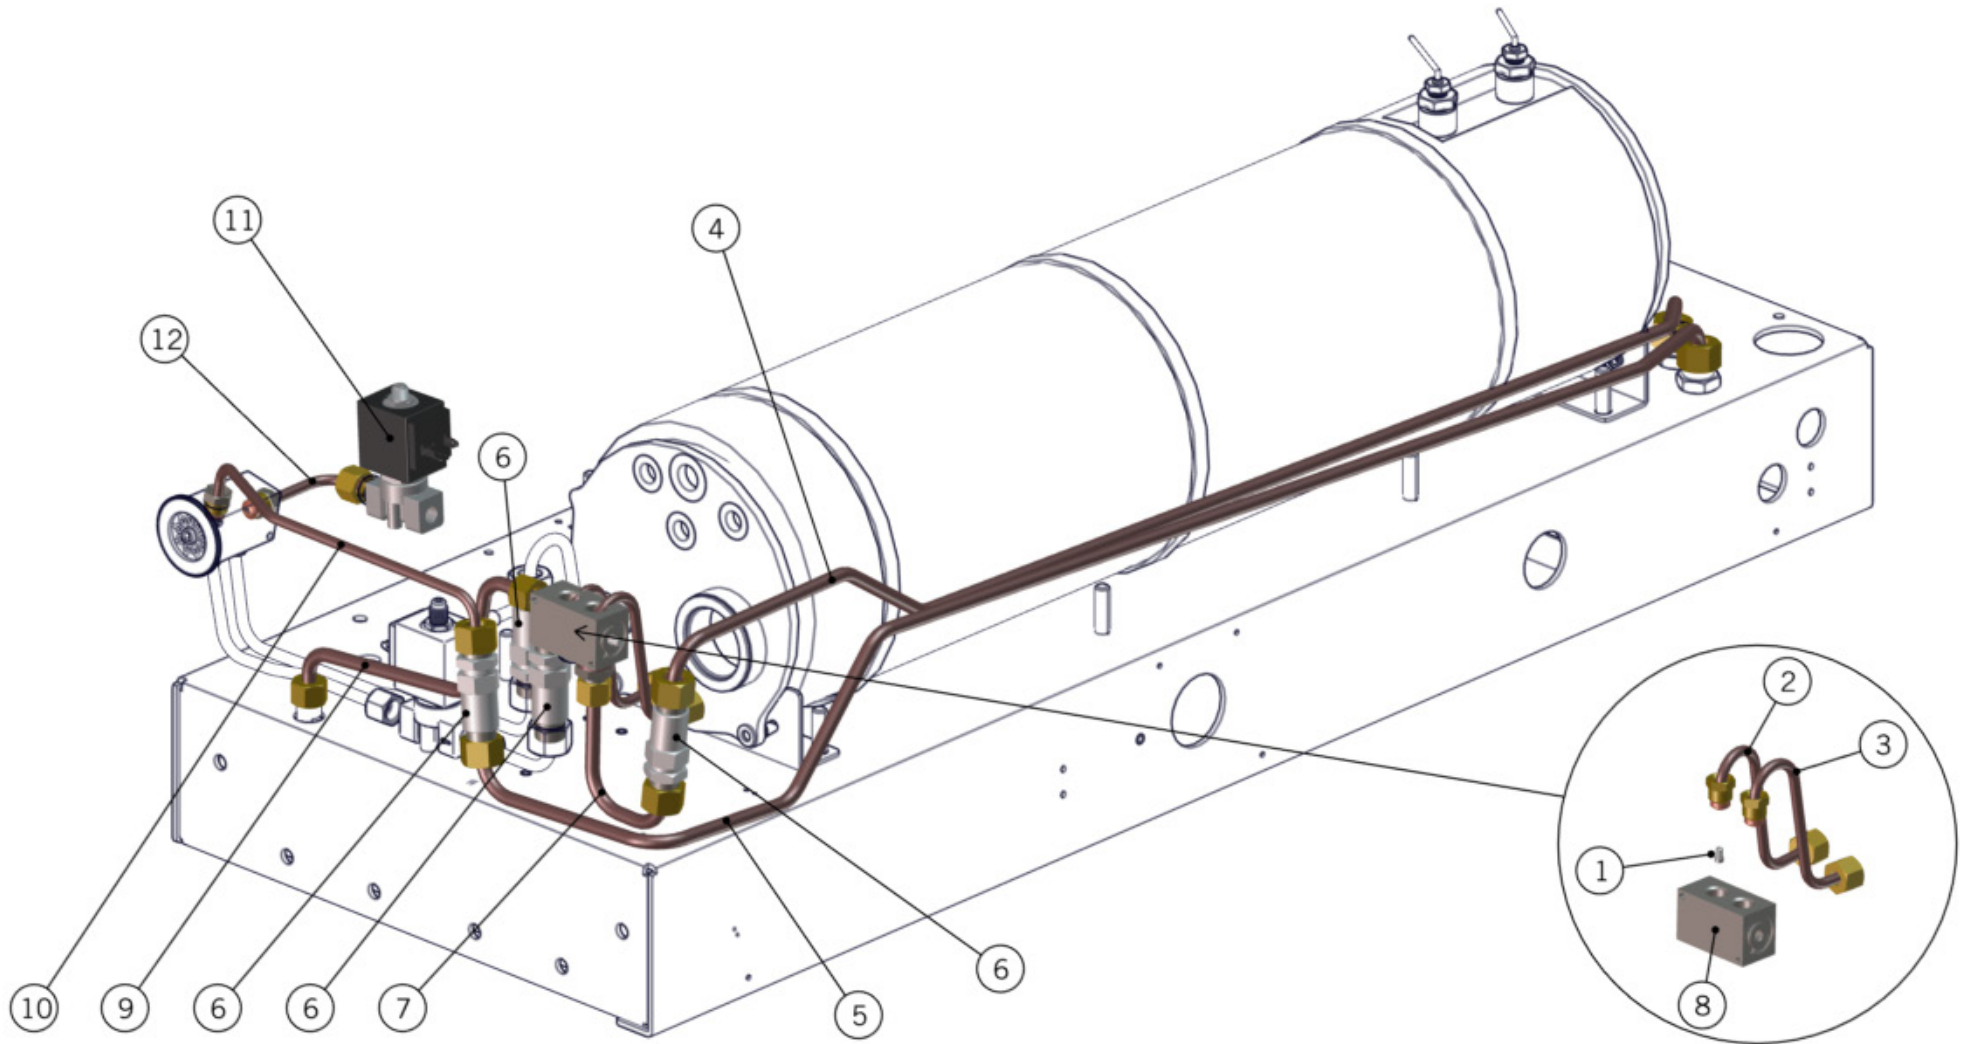

la marzocco

handmade in florence

HYDRAULIC ASSEMBLY

la marzocco

handmade in florence

HYDRAULIC ASSEMBLY

Impianto Idraulico

1	B.2.011.01	GICLEUR 1,5 M5 CH5 BRASS TREATED	GICLEUR 1,5 M5 CH5 OTTONE TRATTATO
2	T.1.107	TUBE PRE-HEATER - MIXING VALVE STRADA	TUBO PRERISC. - V. MISC. STRADA
3	T.1.106	TUBE MIXING VALVE - PRE-HEATER STRADA	TUBO V.MISC. - PRERISC. STRADA
4	T.1.103	TUBE INLET MANIFOLD-CHECK V. COFFEE 3GR	TUBO ANCORAGGIO - V.RITEGNO CAFFE' 3GR
	T.1.140	TUBE INLET MANIFOLD - CHECK V.COFFEE 2GR	TUBO ANCORAGGIO - V.RITEGNO CAFFE' 2GR
5	T.1.105	TUBE INLET MANIFOLD - CHECK V. STEAM 3GR	TUBO ANCORAGGIO - V.RITEGNO VAPORE 3GR
	T.1.141	TUBE INLET MANIFOLD - CHECK V. STEAM 2GR	TUBO ANCORAGGIO - V.RITEGNO VAPORE 2GR
6	L032/P.01	CHECK VALVE G3/8M TREATED	VALVOLA DI RITEGNO G3/8M TRATTATA
7	T.1.104	TUBE CHECK V. - COFFEE MIXING V. STRADA	TUBO V.RITEGNO - V.MISC. CAFFE' STRADA
8	B.2.007.01	MIXING VALVE BODY TREATED	CORPO VALVOLA MISCELATRICE TRATTATA
9	T.1.129	TUBE COFFEE B. MIX V. - STRADA PUMPS	TUBO V.MISC. C.CAFFE' - POMPE STRADA
10	T.1.115	TUBE CHECK V. - TEA MIX V. STRADA	TUBO V.RITEGNO - V.MISC. TE' STRADA
11	L053.02	SOLENOID VALVE 2 WAY 220/240V	ELETTROVALVOLA 2 VIE 220/240V
	L053/200.01	SOLENOID VALVE 2 WAY 200V	ELETTROVALVOLA 2 VIE 200V
12	T.1.121	TUBE MIXING VALVE-TEA SOLENOID V.STRADA	TUBO V.MISC. - EV ACQUA CALDA STRADA
Item	Part number/Codice	Description	Descrizione