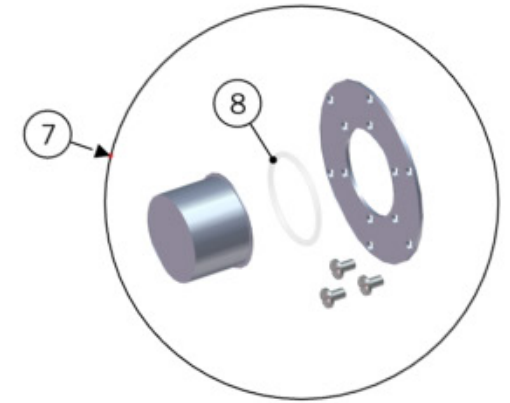

la marzocco
handmade in florence

GEAR PUMP

la marzocco

handmade in florence

GEAR PUMP

Pompa a Ingranaggi	1	E.3.006.R.01	GEAR PUMP WITHOUT MOTOR	POMPANTE PER POMPA AD INGRANAGGI	
	2	E.7.006	MGCS11S MOTORE KAGM42X30I 24V	MGCS11S MOTORE KAGM42X30I 24V	
	3	E.3.006.K.01	GEAR MECHANISM KIT FOR GEAR PUMP	KIT INGRANAGGI PER POMPA AD INGRANAGGI	
	4	E.3.006.C	GEAR PUMP W/MOTOR 24V W/CONNECTORS	MOTOPOMPA AD INGRANAGGI 24V CABLATA	
	5	DADOINOXM3	NUT M3 H2 WR5,5 S/S A2	DADO M3 H2 CH5,5 INOX A2	
	6	VITE3X8	SCREW M3X8 PHILLIPS ROUND-PAN S/S A2	VITE M3X8 TCB A CROCE INOX A2	
	7	E.3.006.KIT.01	FLANGE AND CAP KIT FOR GEAR PUMP	KIT SCODELLINO POMPA AD INGRANAGGI	
	8	H.1.026	O-RING 1,78X25,12 SILICONE 70 SH	O-RING 1,78X25,12 SILICONE 70 SH	
	Item	Part number/Codice		Description	Descrizione