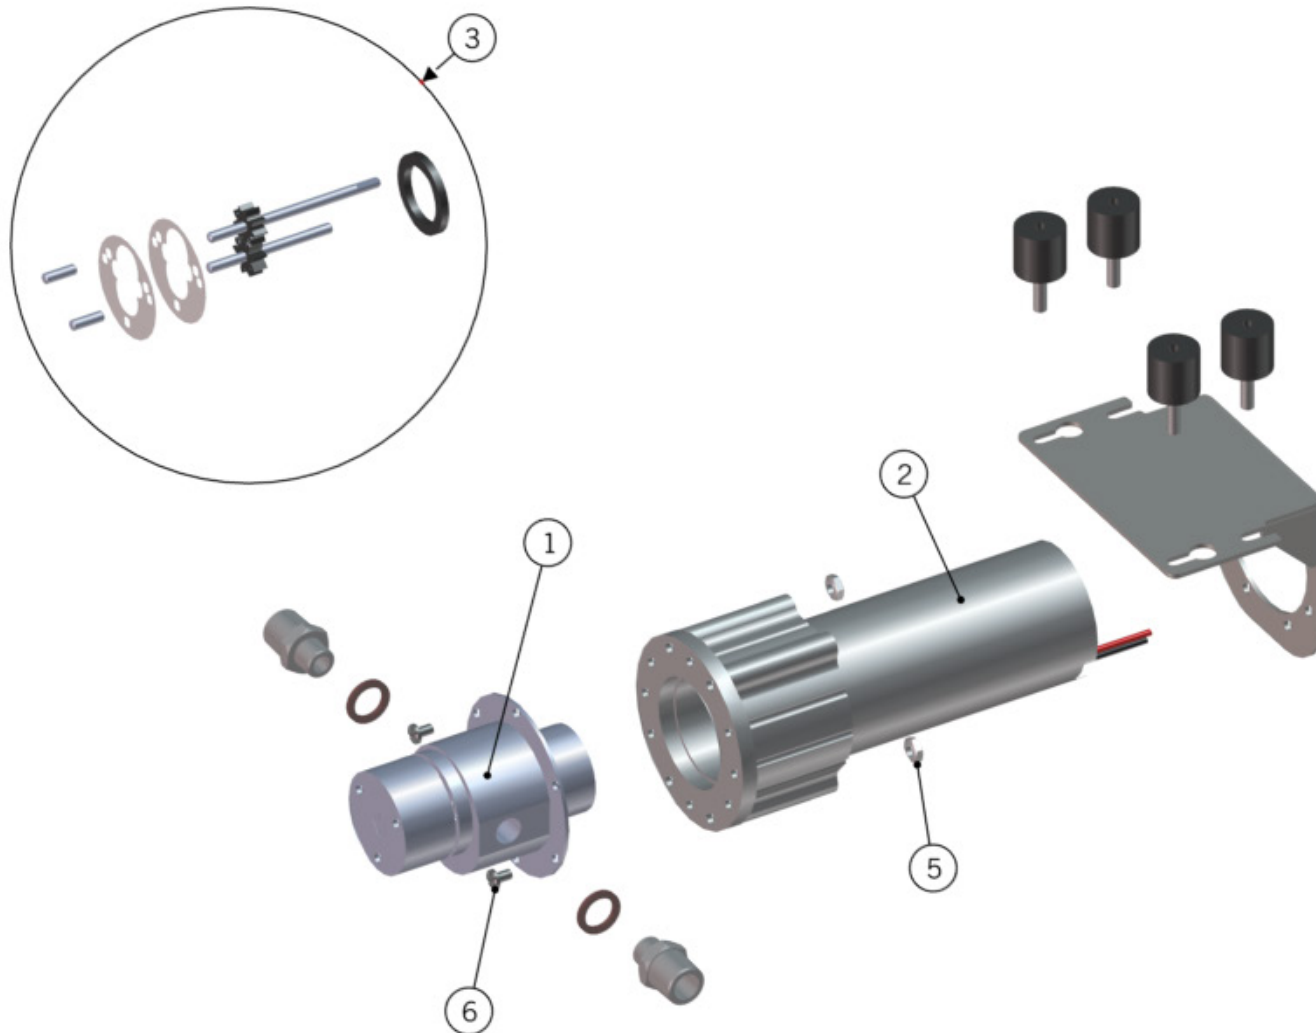

la marzocco
handmade in florence

GEAR PUMP

la marzocco

handmade in florence

GEAR PUMP

Pompa a Ingranaggi	1	E.3.006.R.01	GEAR PUMP WITHOUT MOTOR	POMPANTE PER POMPA AD INGRANAGGI	
	2	E.7.006	MGCS11S MOTORE KAGM42X30I 24V	MGCS11S MOTORE KAGM42X30I 24V	
	3	E.3.006.K.01	GEAR MECHANISM KIT FOR GEAR PUMP	KIT INGRANAGGI PER POMPA AD INGRANAGGI	
	4	E.3.006.C	GEAR PUMP W/MOTOR 24V W/CONNECTORS	MOTOPOMPA AD INGRANAGGI 24V CABLATA	
	5	DADOINOXM3	NUT M3 H2 WR5,5 S/S A2	DADO M3 H2 CH5,5 INOX A2	
	6	VITE3X8	SCREW M3X8 PHILLIPS ROUND-PAN S/S A2	VITE M3X8 TCB A CROCE INOX A2	
	7	E.3.006.KIT.01	FLANGE AND CAP KIT FOR GEAR PUMP	KIT SCODELLINO POMPA AD INGRANAGGI	
	8	H.1.026	O-RING 1,78X25,12 SILICONE 70 SH	O-RING 1,78X25,12 SILICONE 70 SH	
	Item	Part number/Codice		Description	Descrizione