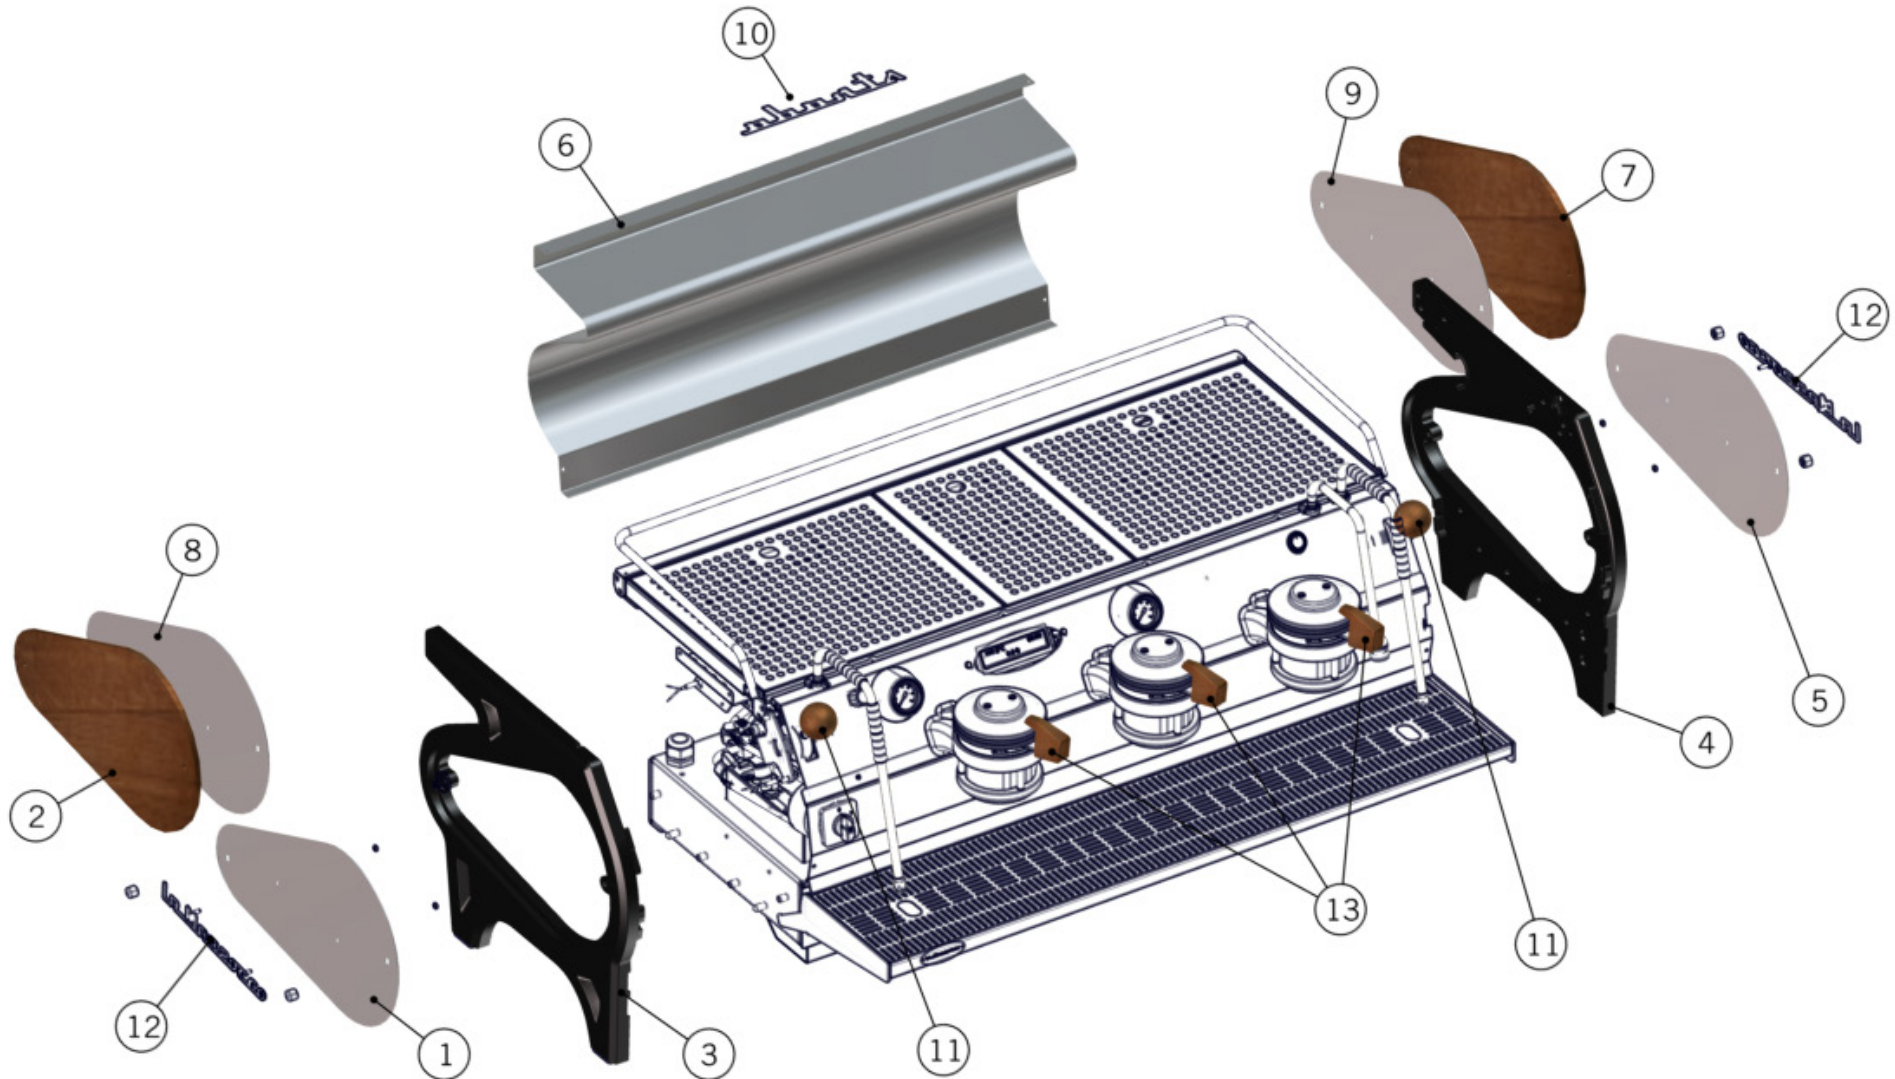

la marzocco

handmade in florence

STEAM BOILER

Caldaia Vapore

1	L100/1A	WASHER 13,5X19X1,5 COPPER	RONDELLA 13,5X19X1,5 RAME
2	L037/3.01	NIPPLE G1/4M-G1/4M WR19 H25.5 BRASS TR.	NIPPLO G1/4M-G1/4M CH19 H25.5 OT. TR.
3	L276.01	SAFETY THERMOSTAT 1P TRIP FREE 130C 250V	TERMOSTATO UNIPOL. TRIP FREE 130C 250V
4	LR360	1-1/4 HEATER ELEMENT GASKET	GUARNIZIONE PIANA DM.55X42X2
5	E.1.005	TEMPERATURE PROBE PT1000 100MM	SONDA TEMPERATURA PT1000 100MM
6	A.5.016.01	PLASTIC FASTENER 750X7.5	FASCETTA NERA 750x7.5 NYLON
7	F.7.002.01	INSULATION PANEL 2GR STRADA STEAM B.	ISOLANTE C. VAPORE STRADA 2GR
	F.7.003.01	INSULATION PANEL 3GR STRADA STEAM B.	ISOLANTE C. VAPORE STRADA 3GR
8	L.1.003.2.R	STEAM BOILER FLAT SIDE 2GR	CALDAIA VAPORE FOND. PIATTI 2GR
	L.1.003.3.R	STEAM BOILER FLAT SIDE 3GR	CALDAIA VAPORE FOND. PIATTI 3GR
9	T.1.015.02	PREHEATER 2GR L384 MM W/Y JUNCTION	PRERISCALDATORE 2GR L384 MM C/GIUNTO Y
	T.1.019.02	PREHEATER 3/4GR L584 MM W/Y JUNCTION	PRERISCALDATORE 3/4GR L584 MM C/GIUNTO Y
10	LA052/1	TEFLON INSULATOR PROBE	ISOLATORE IN TEFLON X SONDA
11	LA052	WATER LEVEL PROBE	SONDA LIVELLO TL10/B 140MM.
Item	Part number/Codice	Description	Descrizione

la marzocco

handmade in florence

STRADA - CUSTOMIZATION