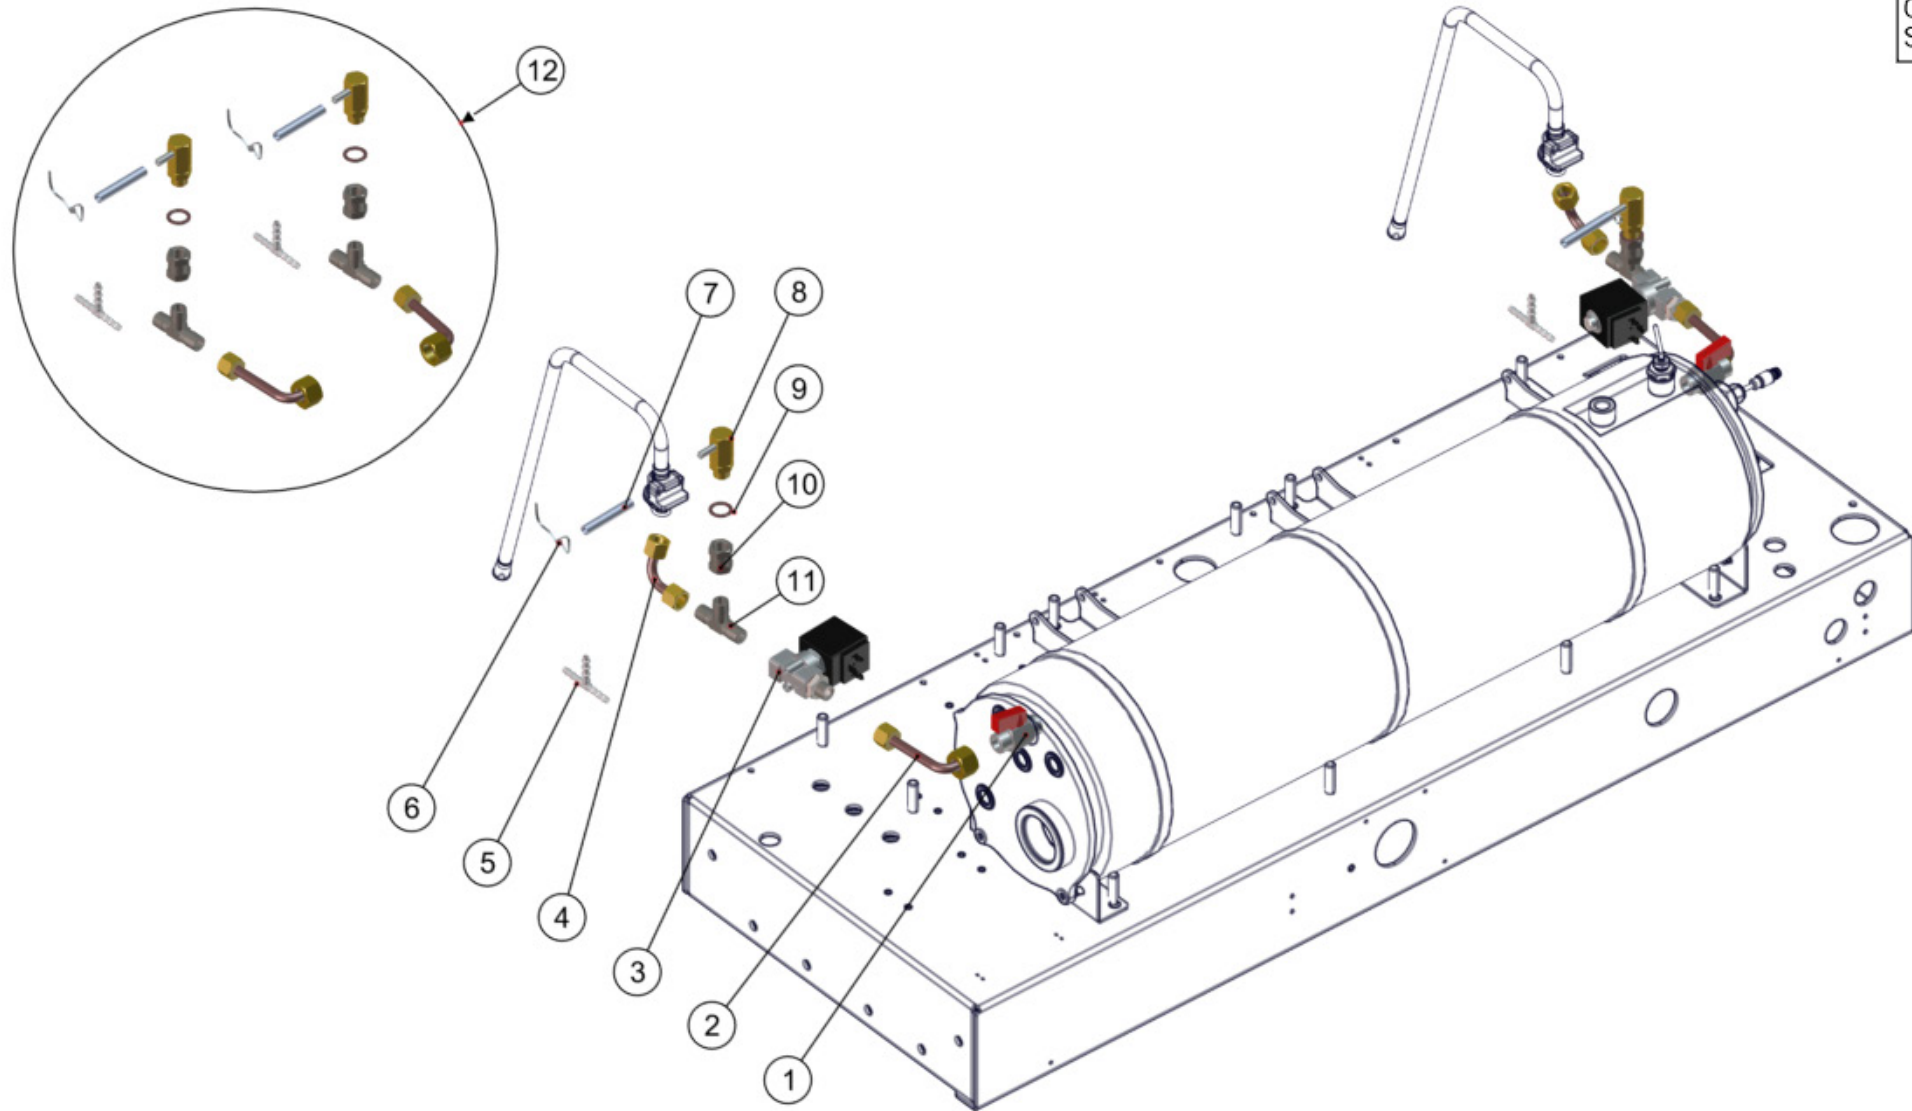

la marzocco
handmade in florence

HYDRAULIC ASSEMBLY

ONLY FOR □
S/N 0001 TO 01368

la marzocco

handmade in florence

HYDRAULIC ASSEMBLY

Impianto Idraulico	1	L164/MM.02	BALL VALVE G3/8M-G3/8M BRASS TREATED	RUBINETTO A SFERA G3/8M-G3/8M OTTONE TR.
	2	T.1.127	TUBE STEAM B.-PROP.SOLENOID V. STRADA EP	TUBO C.VAPORE - EV PROP. STRADA EP
	3	T.1.128.01	TUBE PROP.SOLENOID V.-STEAM WAND TR.	TUBO EV PROP.-LANCIA VAP. STRADA EP TR.
	4	B.2.020.01	SOLENOID VALVE PROP. 2 WAY D5,5 S/S 24V	ELETTROVALVOLA PROP. 2 VIE D5,5 INOX 24V
	Item	Part number/Codice		Description

la marzocco

handmade in florence

HYDRAULIC ASSEMBLY

ONLY FROM
S/N 01369

la marzocco

handmade in florence

HYDRAULIC ASSEMBLY

Impianto Idraulico	1	L164/MM.02	BALL VALVE G3/8M-G3/8M BRASS TREATED	RUBINETTO A SFERA G3/8M-G3/8M OTTONE TR.
	2	T.1.073.01	TUBE S.B. - PROP. SOLENOID V. STRADA TR.	TUBO C.V.-EV PROPORZIONALE STRADA TR.
	3	B.2.020.01	SOLENOID VALVE PROP. 2 WAY D5,5 S/S 24V	ELETTROVALVOLA PROP. 2 VIE D5,5 INOX 24V
	4	T.1.128.01	TUBE PROP.SOLENOID V.-STEAM WAND TR.	TUBO EV PROP.-LANCIA VAP. STRADA EP TR.
	5	A.7.001.01	T FITTING FOR SILICONE TUBE	PORTAGOMMA A T PER TUBO SILICONE
	6	L338/L100.01	CABLE TIE 120x2,5MM HIGH TEMPERATURE	FASCETTA FERMAFILO 120x2,5MM ALTE TEMP.
	7	T.4.001	ANTISUCTION VALVE SILICONE TUBE	TUBO SILICONE 5X8 V. ANTIRISUCCHIO
	8	L193.02	VACUUM BREAKER VALVE G1/4M TREATED	VALVOLA ANTI-DEPRESSIONE G1/4M TRATTATA
	9	L100/1A	WASHER 13,5X19X1,5 COPPER	RONDELLA 13,5X19X1,5 RAME
	10	A.2.003.01	FITTING G1/4F-G1/4F WR17 BRASS TREATED	RACCORDO G1/4F-G1/4F CH17 OTTONE TRATT.
	11	A.2.002.01	TEE FITTING R1/4M WR13 BRASS TREATED	RACCORDO A T R1/4M CH13 OTTONE TRATT.
	12	923	KIT FOR ANTISUCTION STRADA EP	KIT ANTIRISUCCHIO STRADA EP
Item	Part number/Codice		Description	Descrizione