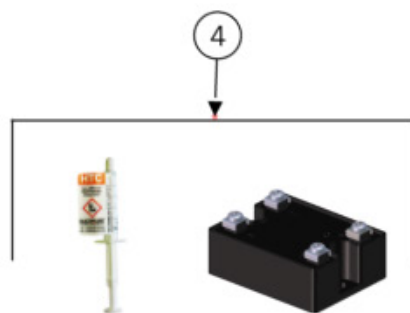

ELECTRICAL SYSTEM AND PUMP

la marzocco

handmade in florence

ELECTRICAL SYSTEM AND PUMP

Impianto Elettrico e Pompa	1	E.2.024.02	POWER SUPPLY 24VDC 6,3A STRADA EP	ALIMENTATORE 24VDC 6,3A STRADA EP
	2	E.1.020	PUMPS BOARD STRADA EP	SCHEDA POMPE STRADA EP
	3	E.1.001.EP	BRAIN STRADA EP	DOSATURA PER STRADA EP
		E.1.001.EPFL	BRAIN STRADA EP W/ FLOW METER	DOSATURA PER STRADA EP CON FLUSSOMETRO
	4	E.4.010.01.R	SSR 25A 240V W/THERMAL COMPOUND	RELE' 25A 240V C/PASTA TERMICA
		E.4.029.R	SSR 50A 240V W/THERMAL COMPOUND	RELE' 50A 240V C/PASTA TERMICA
		E.4.035.R	SSR 25A 480V W/THERMAL COMPOUND	RELE' 25A 480V C/PASTA TERMICA
5	E.2.025.01	FAN 24V 80X80mm PELKO	VENTOLA 24V 80X80mm PELKO	
Item	Part number/Codice		Description	Descrizione