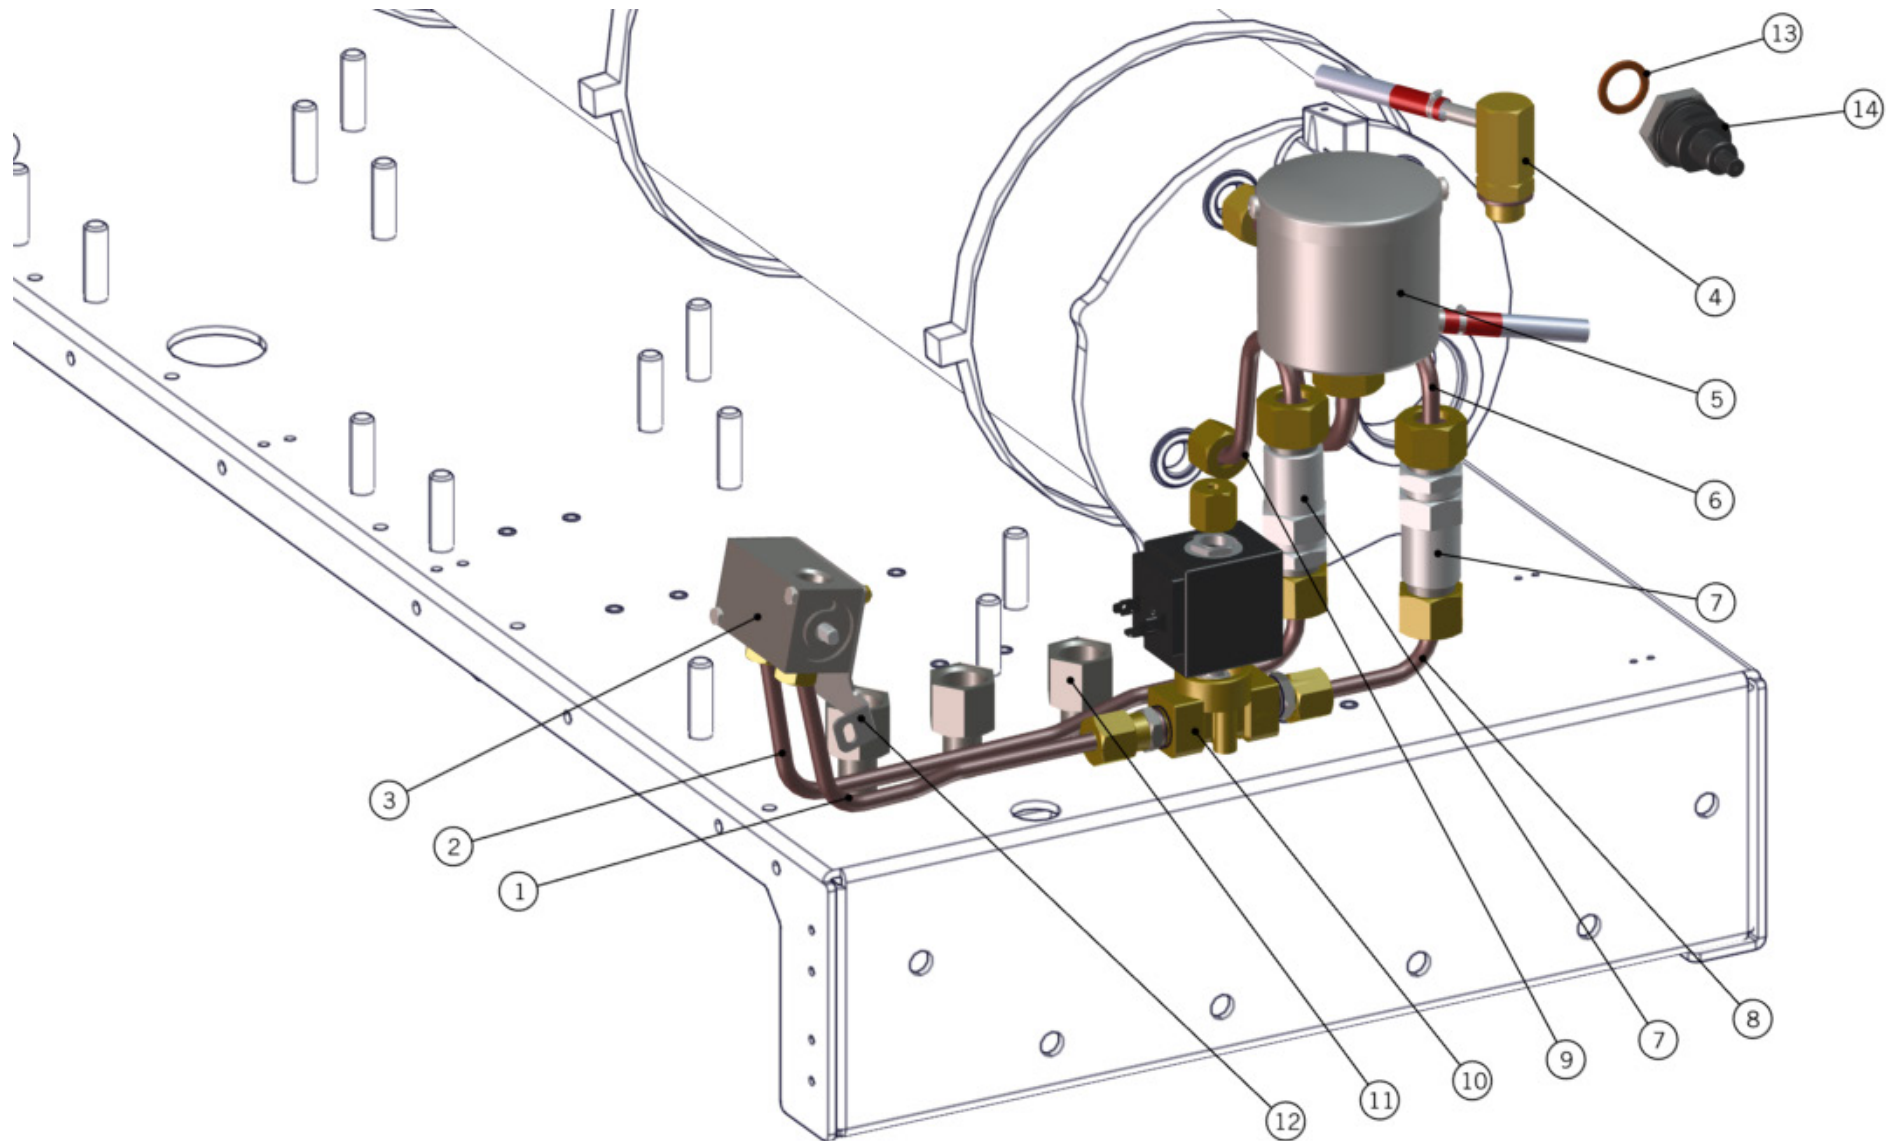

la marzocco

handmade in florence

HYDRAULIC ASSEMBLY

la marzocco

handmade in florence

HYDRAULIC ASSEMBLY

Impianto Idraulico

1	T.1.116	TUBE MIX V.-AUTOFILL SOLENOID V. STRADA	TUBO V.MISC. - EV RIEMPIMENTO STRADA
2	T.1.120	TUBE CHECK V. - MIX V. HOT WATER STRADA	TUBO V.RIT. - V.MISC. ACQUA CALDA STRADA
3	B.2.007.01	MIXING VALVE BODY TREATED	CORPO VALVOLA MISCELATRICE TRATTATA
4	L193.02	VACUUM BREAKER VALVE G1/4M TREATED	VALVOLA ANTI-DEPRESSIONE G1/4M TRATTATA
5	F.1.018.01	CUP SAFETY VALVE W/DRAIN TUBE	BICCHIERE VALVOLA SICUREZZA C/TUBO
6	T.1.118	TUBE CHECK VALVE - IN. STEAM B. STRADA	TUBO V.RITEGNO - INGR. C.VAPORE STRADA
7	L032/P.01	CHECK VALVE G3/8M TREATED	VALVOLA DI RITEGNO G3/8M TRATTATA
8	T.1.117	TUBE AUTOFILL SOLENOID V. - CHECK VALVE	TUBO EV. RIEMP. - VALVOLA DI RITEGNO
9	T.1.119	TUBE STEAM B. EXIT-CHECK VALVE STRADA	TUBO USCITA C.VAPORE - V.RITEGNO STRADA
10	L100/E.02	SOLENOID VALVE 3 WAY 220/240V	ELETTROVALVOLA 3 VIE 220/240V
	L100/E200.01	SOLENOID VALVE 3 WAY 200V	ELETTROVALVOLA 3 VIE 200V
11	A.5.021	FITTING G1/4M-G3/8F WR22 S/S	RACCORDO G1/4M-G3/8F CH22 INOX
12	C.1.087	BRACKET MIXING VALVE HOT WATER STRADA	STAFFA V. MISCELAZIONE TE' STRADA
13	L100/1A	WASHER 13,5X19X1,5 COPPER	RONDELLA 13,5X19X1,5 RAME
14	B.2.029	VALVE VACUUM BREAKER SMA G1/4 S/S	VALVOLA ANTIDEPRESSIONE SMA G1/4 INOX
Item	Part number/Codice	Description	Descrizione