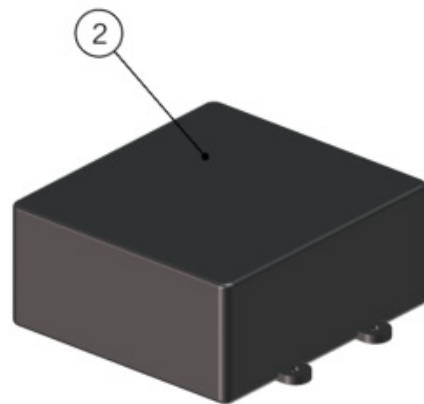

ELECTRICAL SYSTEM AND PUMP

la marzocco

handmade in florence

ELECTRICAL SYSTEM AND PUMP

Impianto Elettrico e Pompa	1	E.2.024.02	POWER SUPPLY 24VDC 6,3A STRADA EP	ALIMENTATORE 24VDC 6,3A STRADA EP
	2	E.1.020	PUMPS BOARD STRADA EP	SCHEDA POMPE STRADA EP
	3	E.1.001.EP	BRAIN STRADA EP	DOSATURA PER STRADA EP
		E.1.001.EPFL	BRAIN STRADA EP W/ FLOW METER	DOSATURA PER STRADA EP CON FLUSSOMETRO
	4	E.4.010.01.R	SSR 25A 240V W/THERMAL COMPOUND	RELE' 25A 240V C/PASTA TERMICA
		E.4.029.R	SSR 50A 240V W/THERMAL COMPOUND	RELE' 50A 240V C/PASTA TERMICA
		E.4.035.R	SSR 25A 480V W/THERMAL COMPOUND	RELE' 25A 480V C/PASTA TERMICA
5	E.2.025.01	FAN 24V 80X80mm PELKO	VENTOLA 24V 80X80mm PELKO	
Item	Part number/Codice		Description	Descrizione