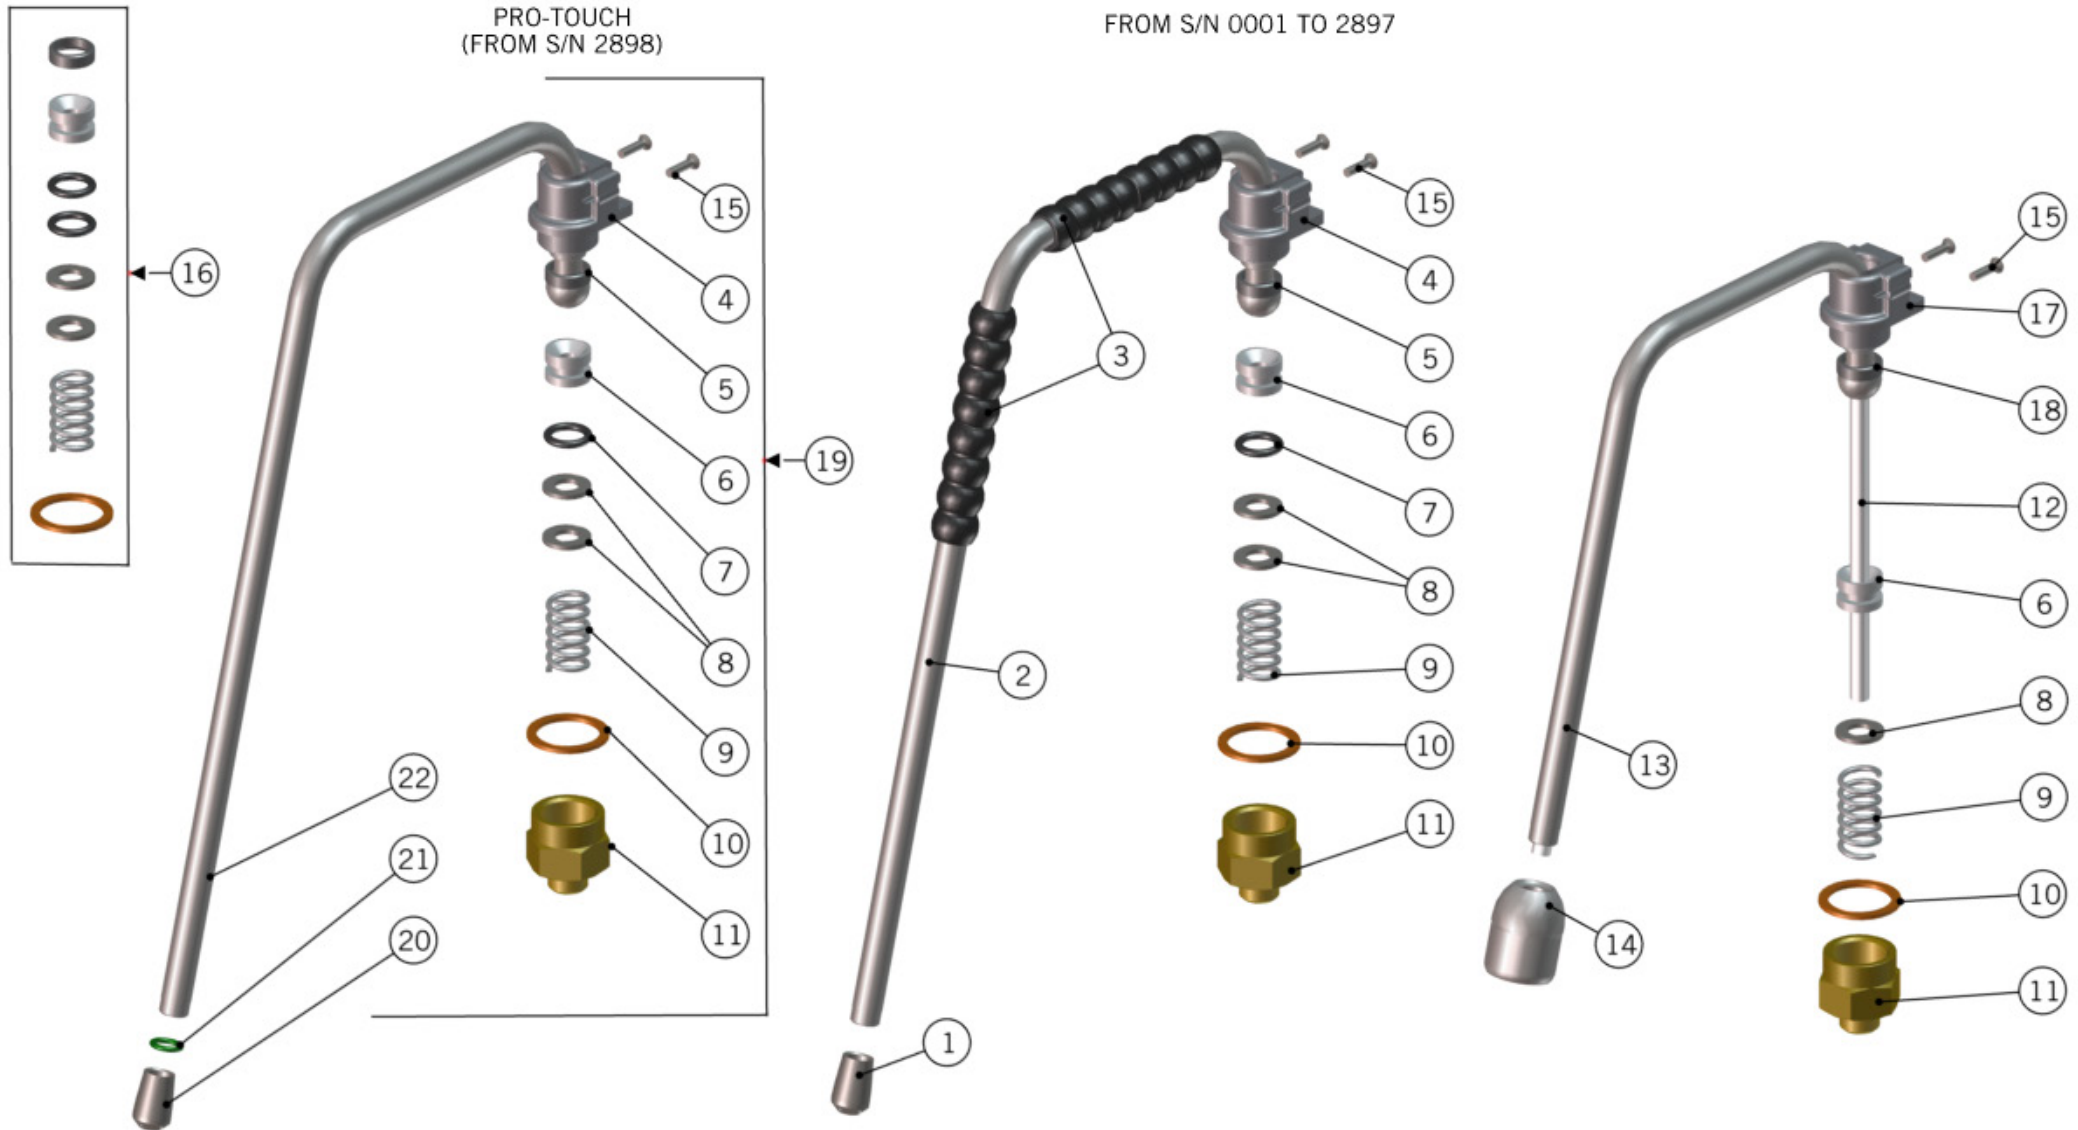

la marzocco

handmade in florence

STEAM AND HOT WATER ASSEMBLY

la marzocco

handmade in florence

STEAM AND HOT WATER ASSEMBLY

Lance

1	A.5.015	STEAM TIP D1,6	SPRUZZATORE VAPORE D1,6
2	T.2.122	STEAM WAND S/S STRADA	LANCIA VAPORE INOX STRADA
3	F.2.017	STEAM WAND RUBBER PROTECTION 80mm	GOMMINO LANCIA VAPORE 80mm
4	A.5.006.01	STRADA STEAM WAND HOLDER, S/S	SUPPORTO INOX LANCIA VAPORE STRADA
5	F.1.029	STEAM WAND BUSHING	BOCCOLA LANCIA VAPORE
6	H.2.003	PTFE STEAM WAND SEAL	GUARN. PTFE PER SNODO TUBO VAP
7	H.1.004	O-RING 2,62x10,77 EPDM 85 SH	O-RING 2,62x10,77 EPDM 85 SH
8	L1003	WASHER 8,5X14X1,5 S/S A2	RONDELLA 8,5X14X1,5 INOX A2
9	F.3.004	SPRING COMPRESSION 2X14,6X26,5 S/S	MOLLA A COMPRESSIONE 2X14,6X25 INOX
10	L260/1A	WASHER 21X27X1,5 COPPER	RONDELLA 21X27X1,5 RAME
11	F.4.007	FITTING G1/4M - M20F H31	RACCORDO G1/4M - M20F H31
12	T.3.001	PTFE TUBE 1/8-1/4	TUBETTO PTFE 1/8-1/4
13	T.2.121.R	HOT WATER WAND S/S STRADA W/PTFE	LANCIA ACQUA CALDA INOX STRADA C/PTFE
14	L160/3.02	HOT WATER SPOUT G1/8 TREATED	DIFFUSORE ACQUA CALDA G1/8 TRATT. ALIM.
15	I.1.045	SCREW M3X12 PHILLIPS COUNTERSUNK S/S A2	VITE M3X12 TS A CROCE INOX A2
16	SA210.K	REBUILD KIT STEAM /HOT WATER WAND STRADA	KIT MANUTENZIONE TUBO VAP. O ACQUA CALDA
17	A.5.006	GS3 STEAM WAND HOLDER, S/S	SUPPORTO INOX LANCIA VAPORE GS3
18	H.1.003	O-RING 2,62X13,11 FKM 70 SH	O-RING 2,62X13,11 FKM 70 SH
19	918	RETROFIT KIT PRO TOUCH STRADA	KIT RETROFIT PRO TOUCH STRADA
20	A.5.050	STEAM TIP PRO TOUCH D1,5	SPRUZZATORE VAPORE PRO TOUCH D1,5
21	H.1.027	O-RING 1,78X7,65 VITON 70 SH	O-RING 1,78X7,65 VITON 70 SH
22	T.2.005	STEAM WAND PRO TOUCH TREATED	LANCIA VAPORE PRO TOUCH TRATTATO
Item	Part number/Codice	Description	Descrizione