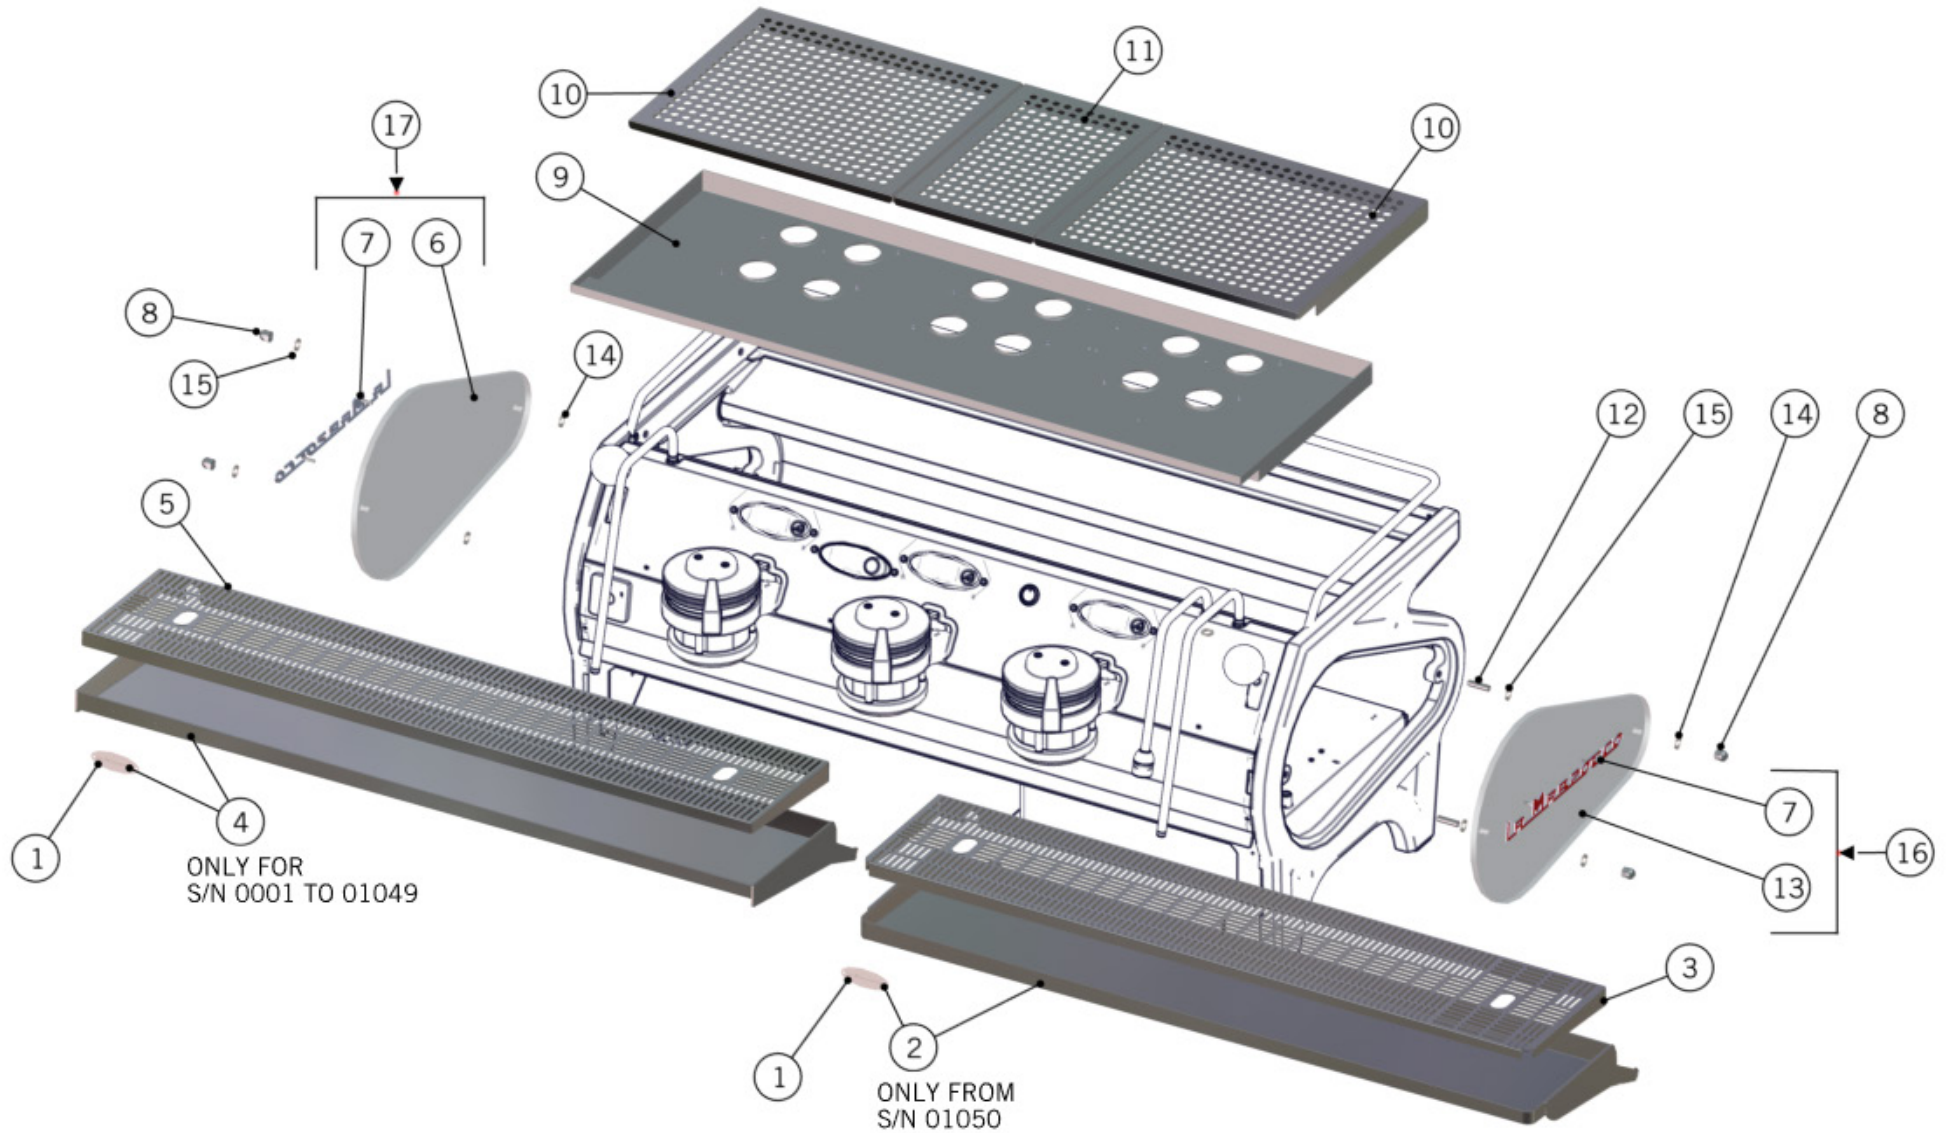

la marzocco

handmade in florence

BODY PANEL ASSEMBLY

la marzocco

handmade in florence

BODY PANEL ASSEMBLY

Carrozzeria

1	D.4.004	OVAL LM DECAL STRADA	ETICHETTA OVALE LM X STRADA
2	C.1.089.02.R	TRAY DRAIN STRADA 3GR W/LOGO	BACINELLA SCARICO STRADA 3GR C/LOGO
	C.1.115.01.R	TRAY DRAIN STRADA 2GR W/LOGO	BACINELLA SCARICO STRADA 2GR C/LOGO
3	C.1.090.01	GRID DRAIN STRADA 3GR	GRIGLIA SCARICO STRADA 3GR
	C.1.116.01	GRID DRAIN STRADA 2GR	GRIGLIA SCARICO STRADA 2GR
4	C.1.089.R	TRAY DRAIN STRADA 3GR W/LOGO	BACINELLA SCARICO STRADA 3GR C/LOGO
	C.1.115.R	TRAY DRAIN STRADA 2GR W/LOGO	BACINELLA SCARICO STRADA 2GR C/LOGO
5	C.1.090	GRID DRAIN STRADA 3GR RIGHT ANGLE	GRIGLIA SCARICO STRADA 3GR ANGOLO RETTO
	C.1.116	GRID DRAIN STRADA 2 GR RIGHT ANGLE	GRIGLIA SCARICO STRADA 2GR ANGOLO RETTO
6	C.5.002	PANEL LEFT SIDE GLASS STRADA EP	PANNELLO LATERALE SX VETRO STRADA EP
7	D.4.002	LOGO LA MARZOCCO STRADA RED	LOGO LA MARZOCCO STRADA ROSSO
8	I.1.036	CAP NUT M8 H12 WR 13 S/S	DADO C/CALOTTA M8 H12 WR13 INOX
9	C.1.092.01	TRAY CUPWARMER STRADA 3GR	VASSOIO SCALDATAZZE STRADA 3GR
	C.1.112.01	TRAY CUPWARMER STRADA 2GR	VASSOIO SCALDATAZZE STRADA 2GR
10	C.1.093.01	LARGE CUP TRAY GRID STRADA	GRIGLIA SCALDATAZZE GRANDE PER STRADA
11	C.1.094	GRID CUPWARMER 197MM STRADA 3GR	GRIGLIA SCALDATAZZE 197MM STRADA 3GR
12	I.1.032	SOCKET GRUB SCREW M8X30 S/S A2	GRANO M8X30 A BRUGOLA INOX A2
13	C.5.001	PANEL RIGHT SIDE GLASS STRADA EP	PANNELLO LATERALE DX VETRO STRADA EP
14	L1003	WASHER 8,5X14X1,5 S/S A2	RONDELLA 8,5X14X1,5 INOX A2
15	I.6.002	WASHER 8.1X14X1 PA TRASPARENT	RONDELLA 8.1X14X1 PA TRASPARENTE
16	C.5.016.DX	PANEL RIGHT SIDE GLASS W/LABEL STRADA	PANN. LATERALE DX VETRO C/ETICH STRADA
17	C.5.016.SX	PANEL LEFT SIDE GLASS W/LABEL STRADA	PANN. LATERALE SX VETRO C/ETICH STRADA
Item	Part number/Codice	Description	Descrizione