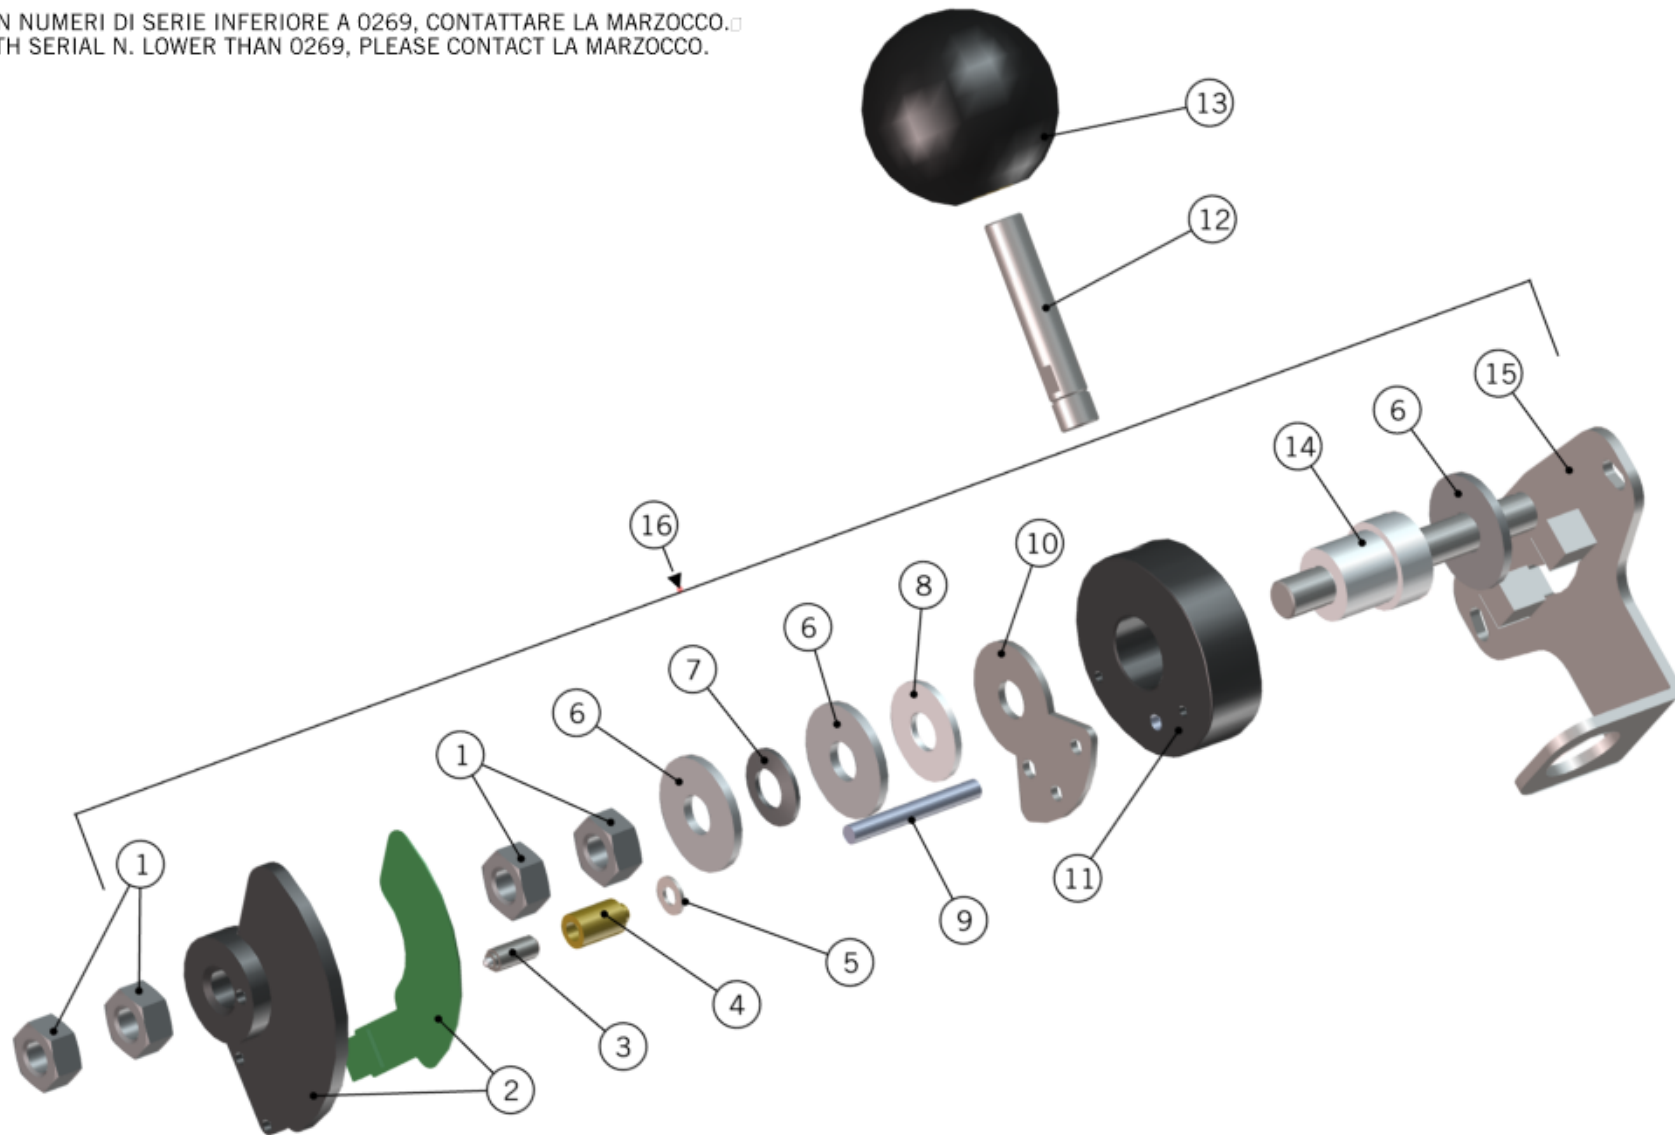

la marzocco

handmade in florence

STEAM VALVE ELECTRONIC LEVER ASSEMBLY

PER MACCHINE CON NUMERI DI SERIE INFERIORE A 0269, CONTATTARE LA MARZOCCO. □
FOR MACHINES WITH SERIAL N. LOWER THAN 0269, PLEASE CONTACT LA MARZOCCO.

ONLY FROM □
S/N 0269

la marzocco

handmade in florence

STEAM VALVE ELECTRONIC LEVER ASSEMBLY

Leva Vapore Elettronica

1	I.1.034	NUT M10 H7,8 WR17 S/S A2	DADO M10 H7,8 CH17 INOX A2
2	E.2.033.R	POTENTIOMETER + SUPPORT ASSEMBLY	POTENZIOMETRO + SUPPORTO
3	E.2.033.SC	WIPER X POTENZIOMETRO 2 - 6 N	WIPER X POTENZIOMETRO 2 - 6 N
4	A.1.023	WIPER SUPPORT	SUPPORTO SCROCCHETTO
5	I.1.039	WASHER 5,4X10X1 S/S A2	RONDELLA 5,4X10X1 INOX A2
6	I.1.033	WASHER 10,7X30X2 S/S A2	RONDELLA 10,7X30X1,8 INOX A2
7	I.5.003	BELLEVILLE SPRING 10X20X1,3	MOLLA A TAZZA 10X20X1,3
8	F.1.032	LOW TEFLON WASHER PADDLE EP	RONDELLA TEFLON BASSA PADDLE EP
9	I.1.037	S/S STUD FOR STEAM VALVE CAM	PERNO INOX PER CAMMA VAPORE
10	I.1.050	SHAPED WASHER. WIPER STRADA EP	RONDELLA SAGOMATA PER WIPER
11	F.1.027	CAM STEAM LEVER STRADA	CAMMA LEVA VAPORE STRADA
12	A.5.012	LEVER STEAM VALVE STRADA	LEVA RUBINETTO VAPORE STRADA
13	F.1.023	STEAM LEVER KNOB STRADA	MANOPOLA LEVA VAPORE STRADA
14	F.4.011.01	CAM BUSHING PTFE STRADA STEAM	BOCCOLA PTFE VAPORE STRADA
15	C.1.085.02	STRADA STEAM LEVER BRACKET	STAFFA LEVA VAPORE STRADA
16	990-VDX	STRADA STEAM ASSEMBLY RIGHT SIDE	KIT ASSIEME VAPORE STRADA LATO DX
	990-VSX	STRADA STEAM ASSEMBLY LEFT SIDE	KIT ASSIEME VAPORE STRADA LATO SX
Item	Part number/Codice	Description	Descrizione