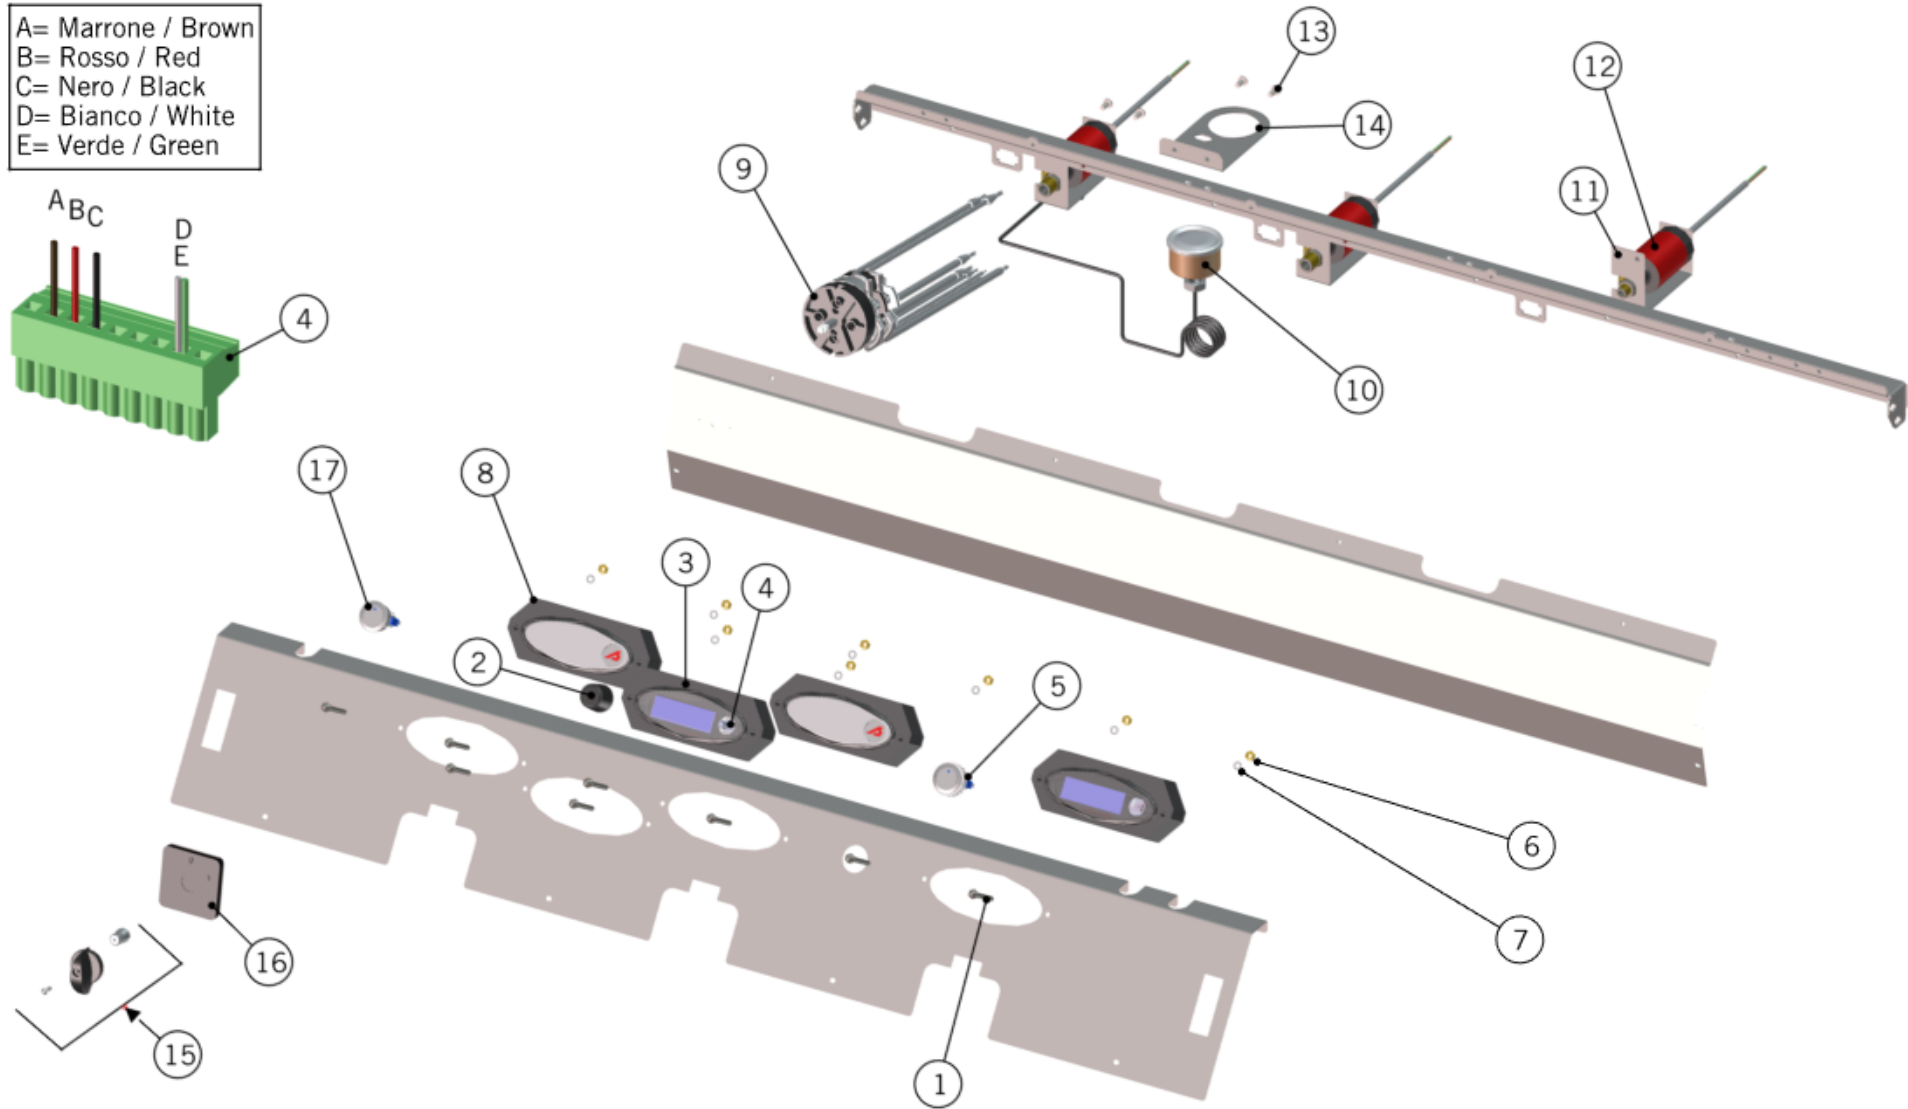

la marzocco

handmade in florence

BODY PANEL ASSEMBLY

la marzocco

handmade in florence

BODY PANEL ASSEMBLY

Carrozeria

1	C.1.119	COVER PUMP STRADA 3EP	COPERTURA POMPE STRADA 3EP
	C.1.127	COVER PUMPS STRADA 2EP	COPERTURA POMPE STRADA 2EP
2	C.1.079.01	ELECTRONIC BOX STRADA 3GR	SCATOLA ELETTRONICA STRADA 3GR
	C.1.105.01	ELECTRONIC BOX STRADA 2GR	SCATOLA ELETTRONICA STRADA 2GR
3	L037/2PGR	HOSE HOLDER WITH 20 MM. HOLE	PORTAGOMMA DM.MM 20 ES.22
4	L037/D	NUT G1/2 H6 WR24 BRASS	DADO G1/2 H6 CH24 OTTONE
5	C.1.080	DRAIN BOX STRADA	POZZETTO SCARICO STRADA
6	C.1.073	BRACKET LEFT COFFEE BOILER STRADA	STAFFA SX C.CAFFE' STRADA
7	L1003	WASHER 8,5X14X1,5 S/S A2	RONDELLA 8,5X14X1,5 INOX A2
8	L1002	NUT M8 H8 WR13 S/S A2	DADO M8 H8 CH13 INOX A2
9	L322/G	CORD GRIPS PG21	PRESSACAVO PG21
10	L322/P	CORD GRIPS PG13,5	PRESSACAVO PG13,5
11	A.5.020	NIPPLE G3/8M-G3/8M WR21 H38 BRASS TR.	NIPPLO G3/8M-G3/8M CH21 H38 OTT. TR.
12	L183/1.01	NUT G3/8 H6 CH21 BRASS TREATED	DADO G3/8 H6 CH21 OTTONE TRATTATO
13	C.1.071	BRACKET LEFT STEAM BOILER STRADA	STAFFA SX C.VAPORE STRADA
14	C.1.102	BRACKET CENTRAL COFFEE BOILER STRADA	STAFFA CENTRALE CALDAIE CAFFE' STRADA
15	C.1.072	BRACKET RIGHT STEAM BOILER STRADA	STAFFA DX C.VAPORE STRADA
16	C.1.076	BRACKET RIGHT COFFEE BOILER STRADA	STAFFA DX C.CAFFE' STRADA
17	I.1.003	WING NUT M6 H5 S/S A2	GALLETTO M6 H5 INOX A2
18	I.1.049	NUT M6 H5 WR10 S/S A2	DADO M6 H5 CH10 INOX A2
19	F.1.097	REDUCER CORD GRIPS PG29	RIDUTTORE PRESSACAVO PG29
20	I.6.010	NUT CORD GRIPS PG13,5 BLACK	DADO PRESSACAVO PG13,5 NERO
21	I.6.009	NUT CORD GRIPS PG21 BLACK	DADO PRESSACAVO PG21 NERO
22	I.6.008	NUT CORD GRIPS PG29	DADO PRESSACAVO PG29
Item	Part number/Codice	Description	Descrizione

la marzocco

handmade in florence

CONTROL PANEL ASSEMBLY

A= Marrone / Brown
B= Rosso / Red
C= Nero / Black
D= Bianco / White
E= Verde / Green

la marzocco

handmade in florence

CONTROL PANEL ASSEMBLY

Pannello di Controllo