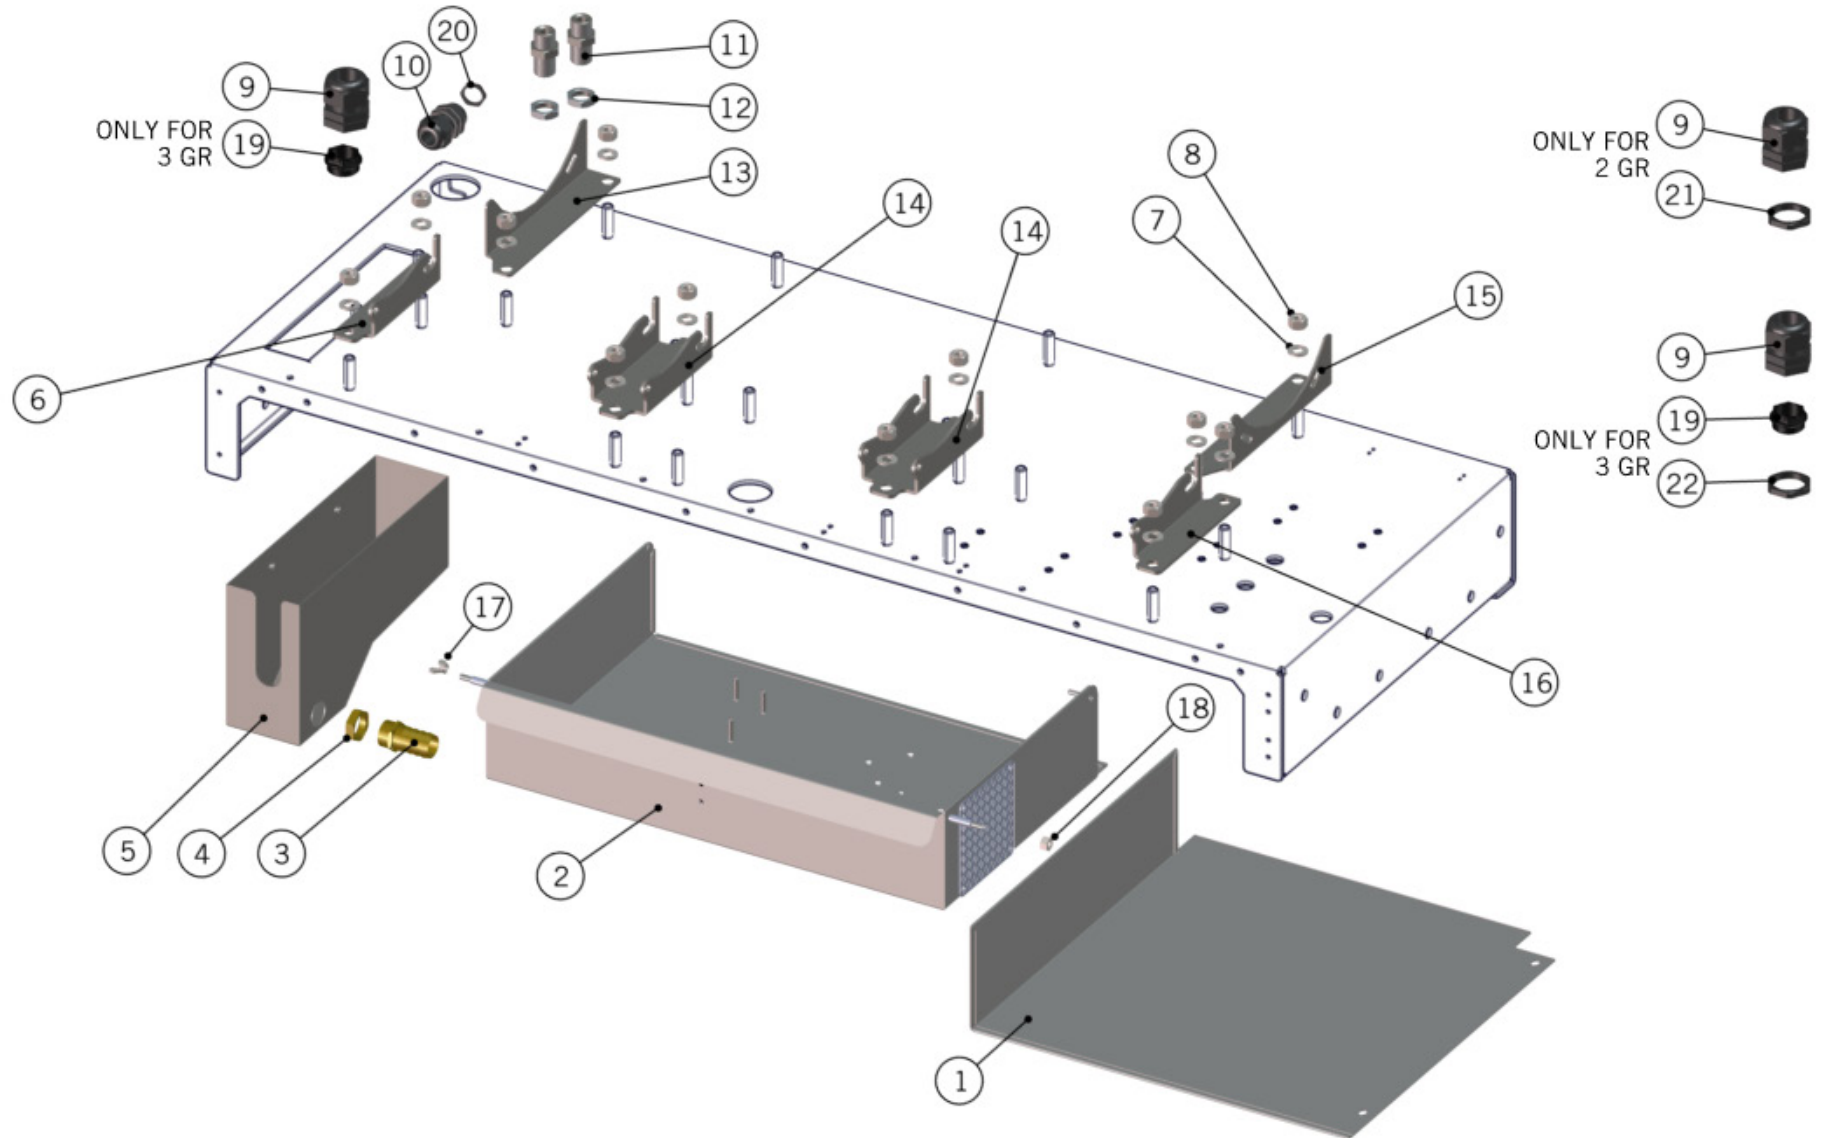

la marzocco

handmade in florence

BODY PANEL ASSEMBLY

la marzocco

handmade in florence

BODY PANEL ASSEMBLY

Carrozeria

1	C.1.119	COVER PUMP STRADA 3EP	COPERTURA POMPE STRADA 3EP
	C.1.127	COVER PUMPS STRADA 2EP	COPERTURA POMPE STRADA 2EP
2	C.1.079.01	ELECTRONIC BOX STRADA 3GR	SCATOLA ELETTRONICA STRADA 3GR
	C.1.105.01	ELECTRONIC BOX STRADA 2GR	SCATOLA ELETTRONICA STRADA 2GR
3	L037/2PGR	HOSE HOLDER WITH 20 MM. HOLE	PORTAGOMMA DM.MM 20 ES.22
4	L037/D	NUT G1/2 H6 WR24 BRASS	DADO G1/2 H6 CH24 OTTONE
5	C.1.080	DRAIN BOX STRADA	POZZETTO SCARICO STRADA
6	C.1.073	BRACKET LEFT COFFEE BOILER STRADA	STAFFA SX C.CAFFE' STRADA
7	L1003	WASHER 8,5X14X1,5 S/S A2	RONDELLA 8,5X14X1,5 INOX A2
8	L1002	NUT M8 H8 WR13 S/S A2	DADO M8 H8 CH13 INOX A2
9	L322/G	CORD GRIPS PG21	PRESSACAVO PG21
10	L322/P	CORD GRIPS PG13,5	PRESSACAVO PG13,5
11	A.5.020	NIPPLE G3/8M-G3/8M WR21 H38 BRASS TR.	NIPPLO G3/8M-G3/8M CH21 H38 OTT. TR.
12	L183/1.01	NUT G3/8 H6 CH21 BRASS TREATED	DADO G3/8 H6 CH21 OTTONE TRATTATO
13	C.1.071	BRACKET LEFT STEAM BOILER STRADA	STAFFA SX C.VAPORE STRADA
14	C.1.102	BRACKET CENTRAL COFFEE BOILER STRADA	STAFFA CENTRALE CALDAIE CAFFE' STRADA
15	C.1.072	BRACKET RIGHT STEAM BOILER STRADA	STAFFA DX C.VAPORE STRADA
16	C.1.076	BRACKET RIGHT COFFEE BOILER STRADA	STAFFA DX C.CAFFE' STRADA
17	I.1.003	WING NUT M6 H5 S/S A2	GALLETTO M6 H5 INOX A2
18	I.1.049	NUT M6 H5 WR10 S/S A2	DADO M6 H5 CH10 INOX A2
19	F.1.097	REDUCER CORD GRIPS PG29	RIDUTTORE PRESSACAVO PG29
20	I.6.010	NUT CORD GRIPS PG13,5 BLACK	DADO PRESSACAVO PG13,5 NERO
21	I.6.009	NUT CORD GRIPS PG21 BLACK	DADO PRESSACAVO PG21 NERO
22	I.6.008	NUT CORD GRIPS PG29	DADO PRESSACAVO PG29
Item	Part number/Codice	Description	Descrizione