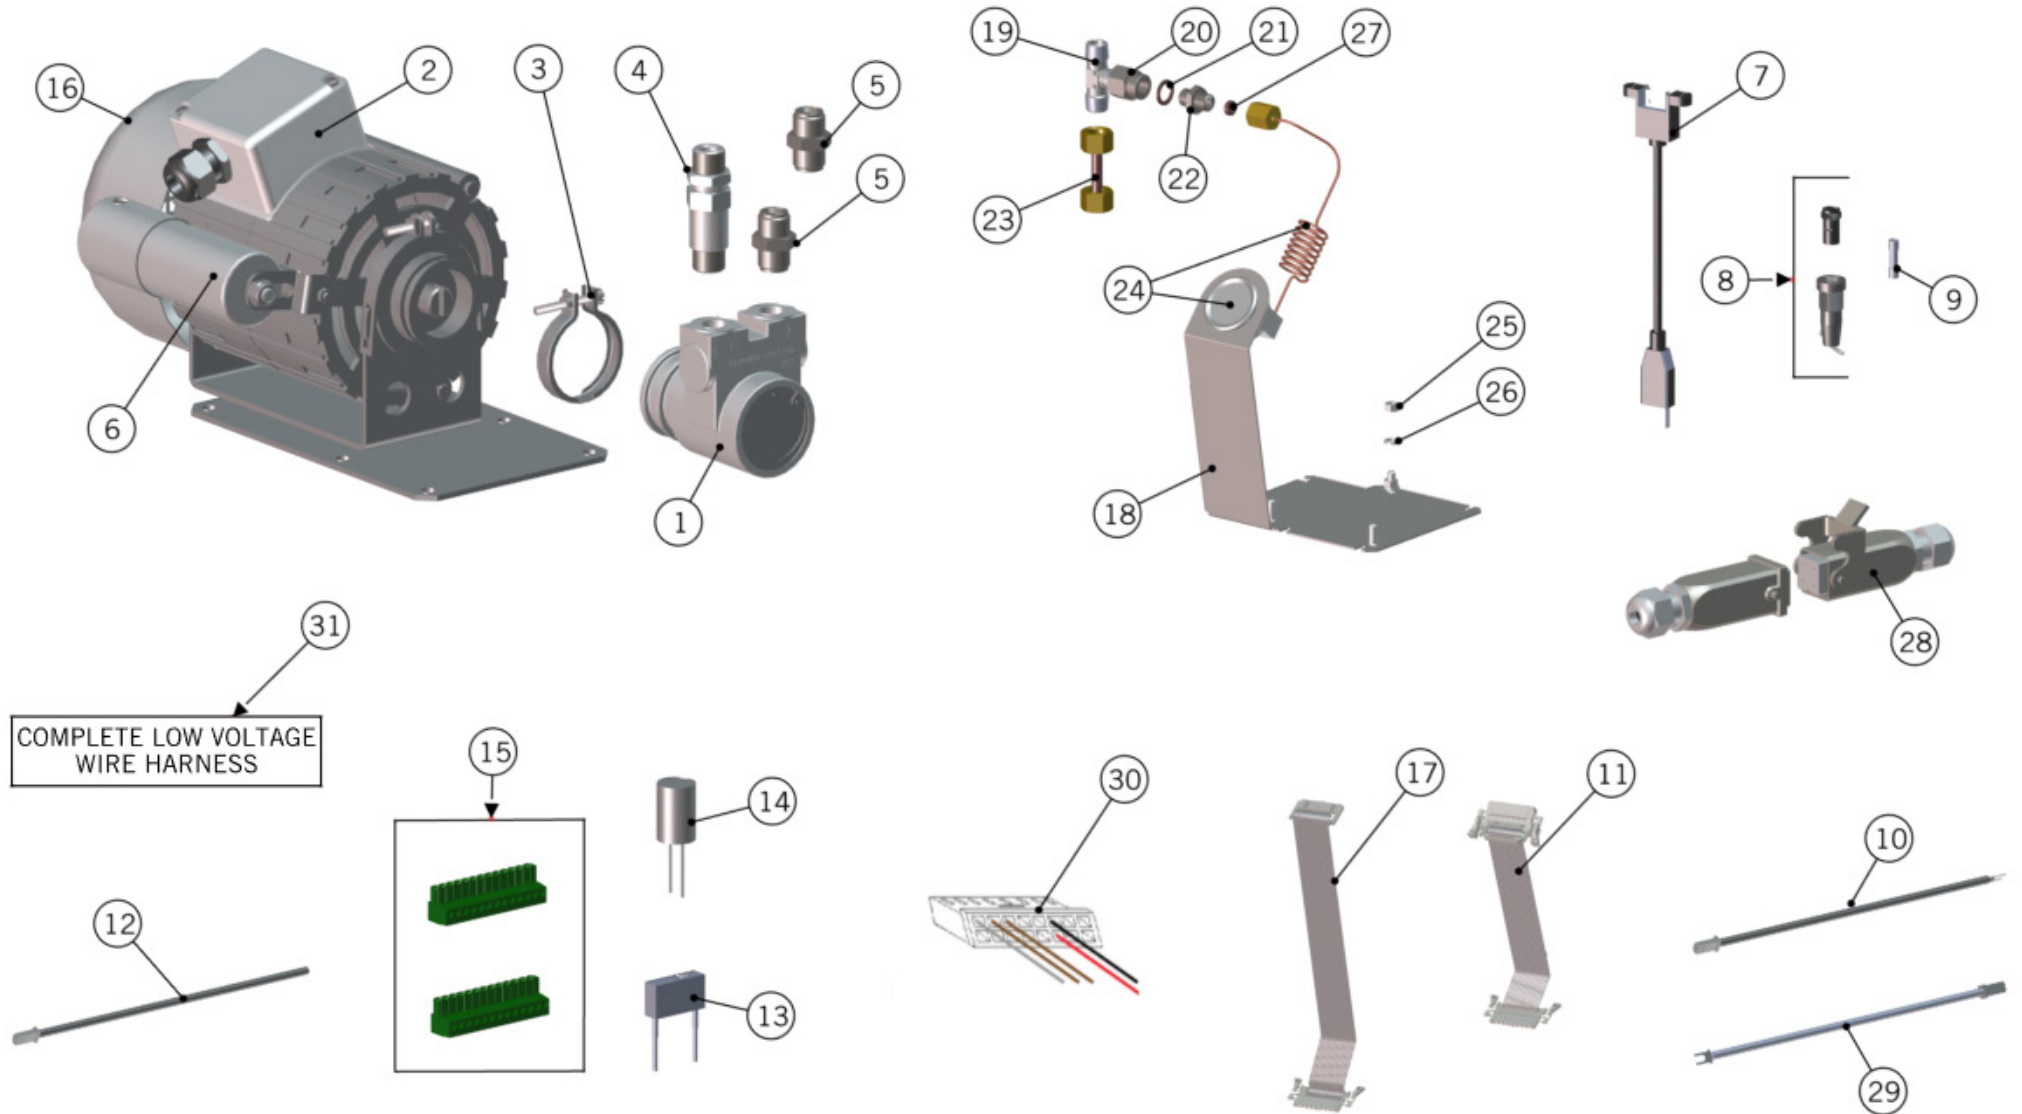

la marzocco

handmade in florence

ELECTRICAL SYSTEM AND PUMP

la marzocco

handmade in florence

ELECTRICAL SYSTEM AND PUMP

Impianto Elettrico e Pompa

1	L290/1.01	PUMP 150 LT/H	CORPO POMPANTE 150 L/H
	L290/2.01	PUMP 200 LT/H	CORPO POMPANTE 200 L/H
2	L290/8UL	UL MOTOR V.220-240 50/60 HZ	MOTORE CARENATO CHIUSO
3	L290/C	PUMP CLAMP	FASCETTA PER POMPA
4	L032/P.01	CHECK VALVE G3/8M TREATED	VALVOLA DI RITEGNO G3/8M TRATTATA
5	L305/N.01	NIPPLE G3/8M-G3/8M WR20 H31 BRASS TR.	NIPPLO G3/8M-G3/8M CH20 H31 OTTONE TR.
	L306/G.01	NIPPLE G3/8-3/8 COMPRESSION BRASS TR.	NIPPLO G3/8-3/8 COMPRESSION OTTONE TR.
6	L290/CUL	10microF CAPACITOR (L290/8UL MOTOR)	CONDENSATORE 10MF X MOTORE
7	E.2.040	USB CABLE LINEA PB / STRADA EP	PROLUNGA USB PER LINEA PB / STRADA EP
8	E.2.004	UL FUSE HOLDER	PORTAFUSIBILE UL
9	E.2.073	FUSE 3,15 A TIME-DELAY	FUSIBILE 3,15 A RITARDATO
10	E.4.004.01	SSR - BRAIN CABLE	CAVETTO RELE' - CENTRALINA
11	E.2.027.01	DISPLAY CABLE W/CLIPS	CAVO COLLEGAMENTO DISPLAY C/MOLLETTE
12	E.4.054	TEA CABLE STRADA	CAVO TE' STRADA
13	L206	FILTER EMC	FILTRO EMC
14	E.2.030	2x22nF+0,1microF FILTER	FILTRO 2x22nF+0.1microF
15	E.1.001.9/13	LILY BOARD CONNECTORS	CONNETTORI LILY
16	F.6.004	FAN COVER - PUMP MOTOR UL	COPRIVENTOLA ZINCATO X MOTORE L290/8UL
17	LAD3D5/C05	3D5 BUTTON BOX CABLE CM110	CAVO PULSANTIERA 3D5 CM.110 CON ALETTA
18	C.1.329	PUMP PRESSURE GAUGE BRACKET AISI 430	STAFFA MANOMETRO POMPA AISI 430
19	A.2.022.01	TEE FITTING R3/8M WR17 BRASS TREATED	RACCORDO A T R3/8M CH17 OTTONE TRATT.
20	A.2.004.01	FITTING G1/4F-G3/8F WR22 BRASS TREATED	RACCORDO G1/4F-G3/8F CH22 OTTONE TRATT.
21	L100/1A	WASHER 13,5X19X1,5 COPPER	RONDELLA 13,5X19X1,5 RAME
22	L037/3.01	NIPPLE G1/4M-G1/4M WR19 H25.5 BRASS TR.	NIPPLO G1/4M-G1/4M CH19 H25.5 OT. TR.
23	T.1.056	TUBE PUMP DOUBLE CHECK VALVE COREA	TUBO DOPPIA V.RITEGNO POMPA COREA
24	E.3.001.02	PRESSURE GAUGE 0-18 BEIGE W/CAPILLARY	MANOMETRO 0-18 BEIGE C/CAPILLARE
25	I.1.049	NUT M6 H5 WR10 S/S A2	DADO M6 H5 CH10 INOX A2
26	RONDELLA6X12	WASHER 6,4X12X1,5 S/S A2	RONDELLA 6,4X12X1,5 INOX A2
27	L137/3	FERRULE 3,5X11X5 T5	GHIANDINA 3,5X11X5 T5
28	E.4.044	PUMP CABLE W/RAPID WATERPROOF CONNECTOR	CAVO POMPA C/CONNETTORE RAPIDO IP67
29	E.4.004	TRIAC - BRAIN CABLE	CAVETTO TRIAC - CENTRALINA
30	E.4.079	CABLAGGIO STRADA EP CONT. VOLUMETRICO	CABLAGGIO STRADA EP CONT. VOLUMETRICO
31	E.4.146.01	WIRING HARNESS STRADA 3EP LOW VOLTAGE	CABLAGGIO STRADA 3EP BASSA TENSIONE
	E.4.150.01	WIRING HARNESS STRADA 2EP LOW VOLTAGE	CABLAGGIO STRADA 2EP BASSA TENSIONE
Item	Part number/Codice	Description	Descrizione