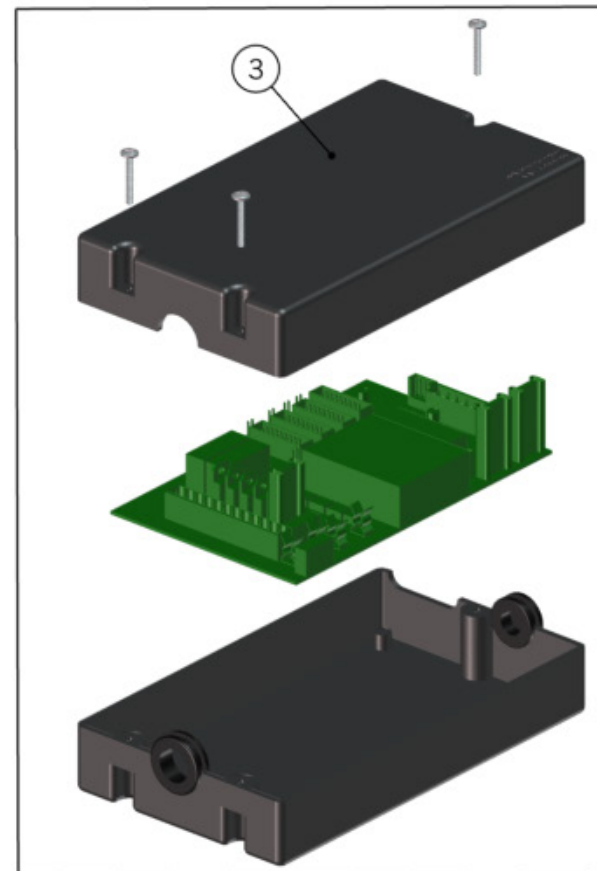

ELECTRICAL SYSTEM AND PUMP

la marzocco

handmade in florence

ELECTRICAL SYSTEM AND PUMP

Impianto Elettrico e Pompa	1	E.2.024.02	POWER SUPPLY 24VDC 6,3A STRADA EP	ALIMENTATORE 24VDC 6,3A STRADA EP
	2	E.1.020	PUMPS BOARD STRADA EP	SCHEDA POMPE STRADA EP
	3	E.1.001.EP	BRAIN STRADA EP	DOSATURA PER STRADA EP
		E.1.001.EPFL	BRAIN STRADA EP W/ FLOW METER	DOSATURA PER STRADA EP CON FLUSSOMETRO
	4	E.4.010.01.R	SSR 25A 240V W/THERMAL COMPOUND	RELE' 25A 240V C/PASTA TERMICA
		E.4.029.R	SSR 50A 240V W/THERMAL COMPOUND	RELE' 50A 240V C/PASTA TERMICA
		E.4.035.R	SSR 25A 480V W/THERMAL COMPOUND	RELE' 25A 480V C/PASTA TERMICA
5	E.2.025.01	FAN 24V 80X80mm PELKO	VENTOLA 24V 80X80mm PELKO	
Item	Part number/Codice		Description	Descrizione